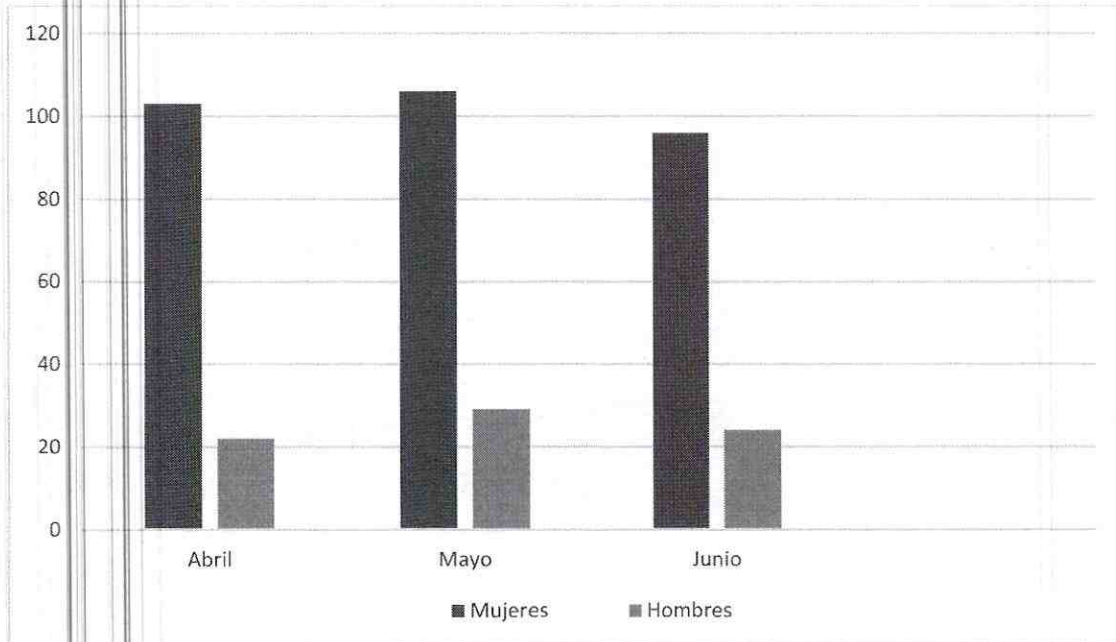

**Total de víctimas de delito atendidas por la Dirección de Primer Contacto y Ayuda Inmediata de la CEAVEQROO.**

Durante el segundo trimestre de 2022, la Dirección de Primer Contacto y Ayuda Inmediata, atendió un total de 380 personas víctimas, de las cuales 305 son mujeres y 75 son hombres.