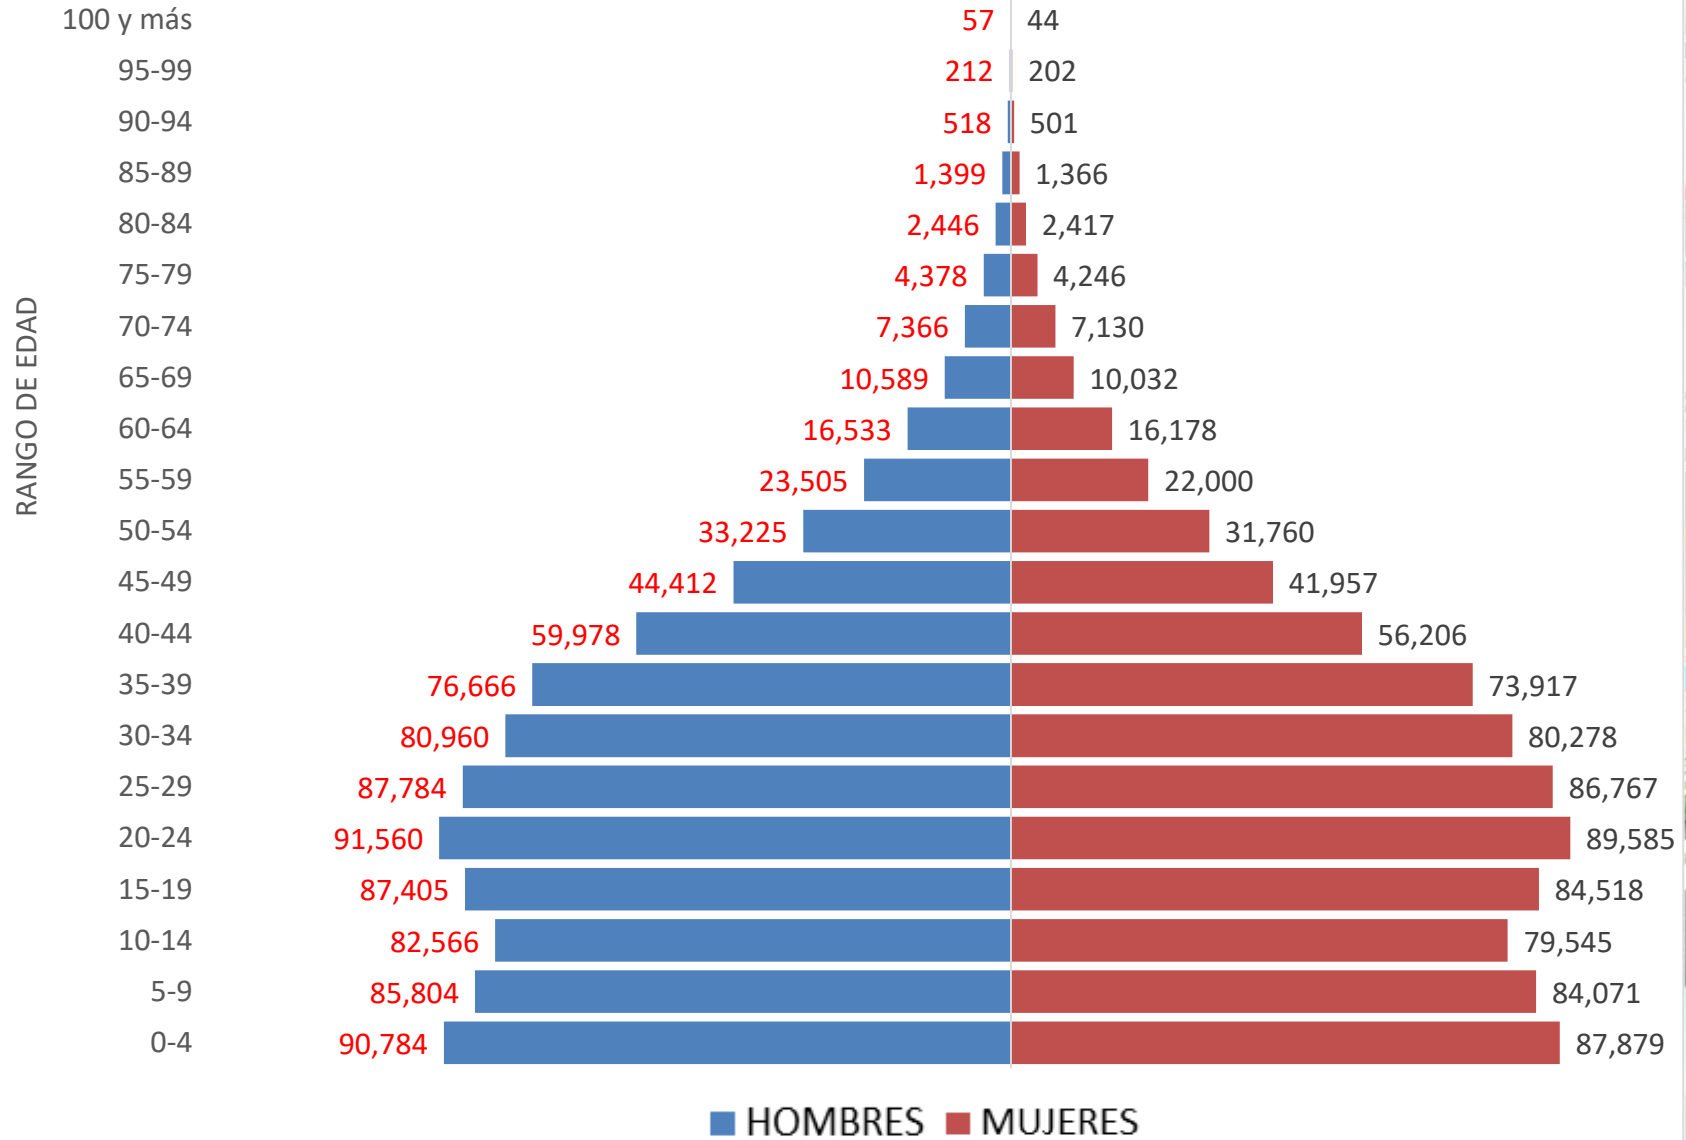

PIRAMIDE POBLACIONAL ESTATAL 2019

TOTAL : 1,748,746 HABITANTES

FUENTE: COESPO QROO, EN BASE A PROYECCIONES DE POBLACIÓN 2010-2030 DEL CONAPO

PIRAMIDE POBLACIONAL OTHÓN P. BLANCO 2019 TOTAL : 266,976 HABITANTES

FUENTE: COESPO QROO, EN BASE A PROYECCIONES DE POBLACIÓN 2010-2030 DEL CONAPO

PIRAMIDE POBLACIONAL BACALAR 2019 TOTAL : 46,002 HABITANTES

FUENTE: COESPO QROO, EN BASE A PROYECCIONES DE POBLACIÓN 2010-2030 DEL CONAPO

PIRAMIDE POBLACIONAL TULUM 2019 TOTAL : 39,497 HABITANTES

FUENTE: COESPO QROO, EN BASE A PROYECCIONES DE POBLACIÓN 2010-2030 DEL CONAPO

PIRAMIDE POBLACIONAL SOLIDARIDAD 2019

TOTAL : 262,532 HABITANTES

FUENTE: COESPO QROO, EN BASE A PROYECCIONES DE POBLACIÓN 2010-2030 DEL CONAPO

PIRAMIDE POBLACIONAL LÁZARO CARDENAS 2019 TOTAL : 3,743 HABITANTES

FUENTE: COESPO QROO, EN BASE A PROYECCIONES DE POBLACIÓN 2010-2030 DEL CONAPO

PIRAMIDE POBLACIONAL JOSÉ MARÍA MORELOS 2019 TOTAL : 52,131 HABITANTES