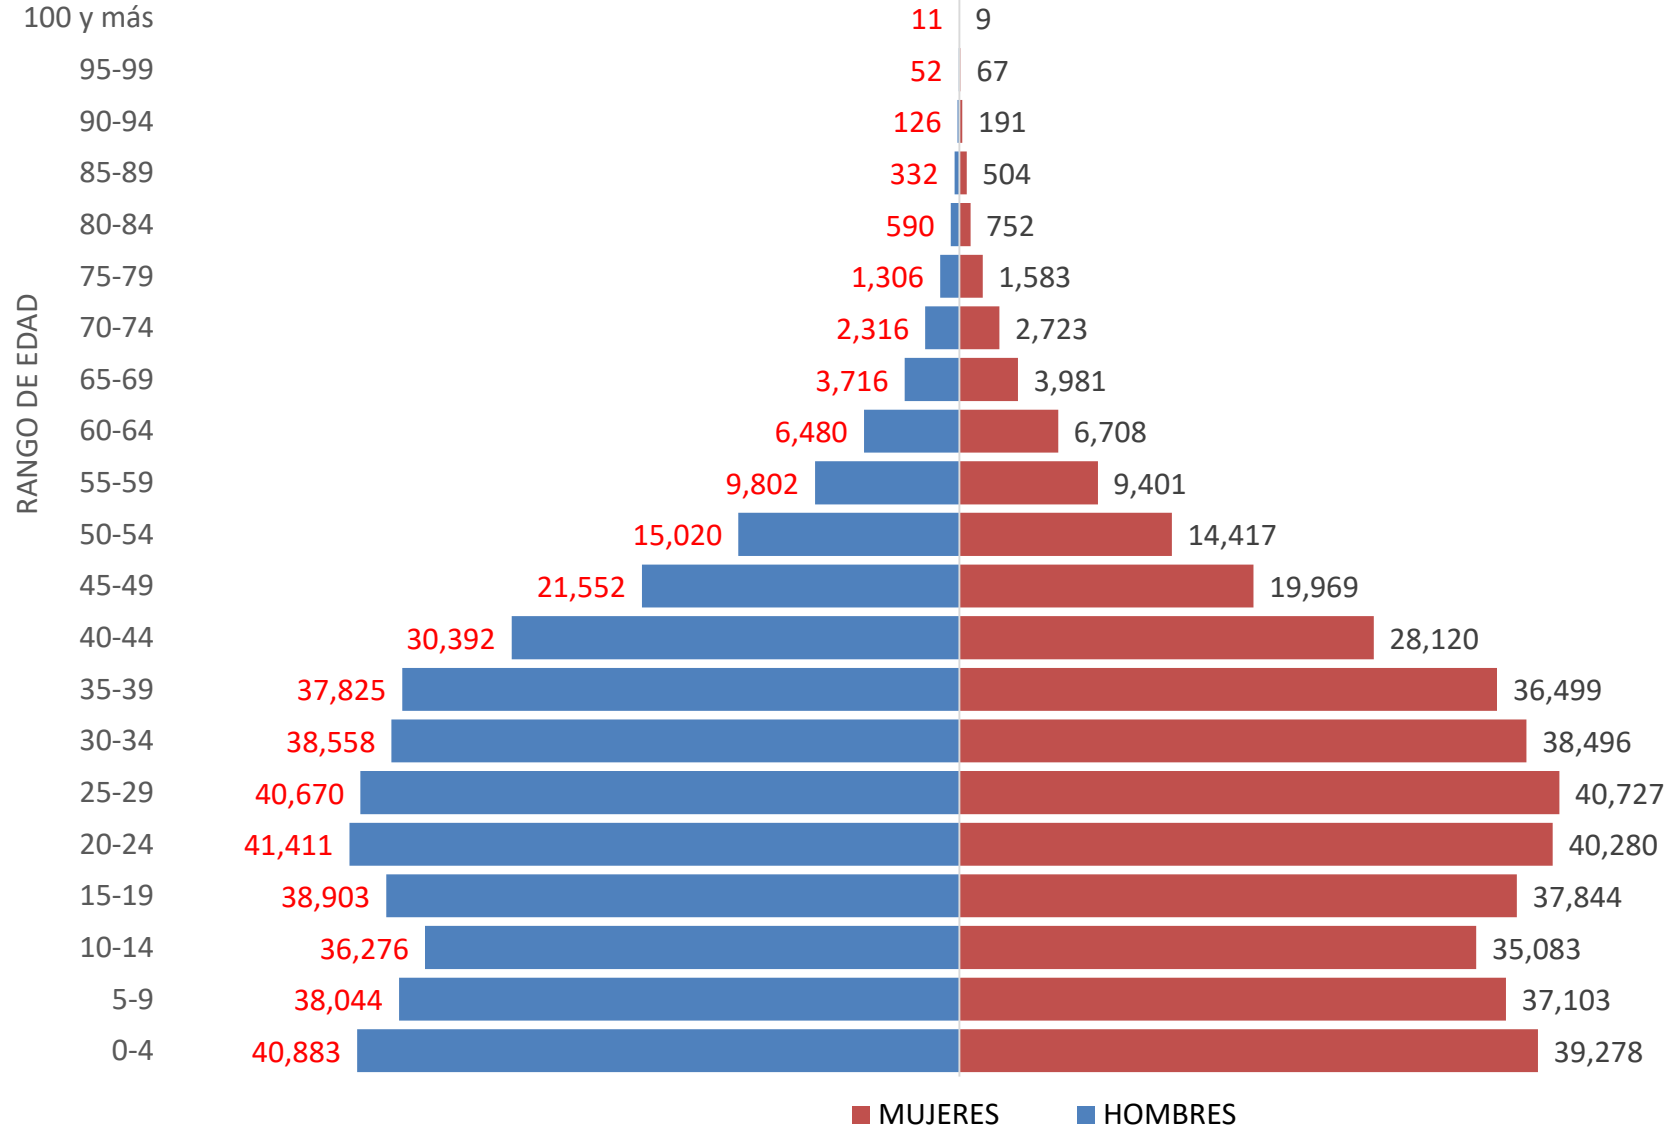

PIRAMIDE POBLACIONAL TULUM 2019 TOTAL : 39,497 HABITANTES

FUENTE: COESPO QROO, EN BASE A PROYECCIONES DE POBLACIÓN 2010-2030 DEL CONAPO

PIRAMIDE POBLACIONAL SOLIDARIDAD 2019

TOTAL : 262,532 HABITANTES

FUENTE: COESPO QROO, EN BASE A PROYECCIONES DE POBLACIÓN 2010-2030 DEL CONAPO

RANGO DE EDAD

■ MUJERES ■ HOMBRES

FUENTE: COESPO QROO, EN BASE A PROYECCIONES DE POBLACIÓN 2010-2030 DEL CONAPO

PIRAMIDE POBLACIONAL ISLA MUJERES 2019 TOTAL :22,128 HABITANTES

FUENTE: COESPO QROO, EN BASE A PROYECCIONES DE POBLACIÓN 2010-2030 DEL CONAPO

PIRAMIDE POBLACIONAL FELIPE CARRILLO PUERTO 2019 TOTAL : 97,958 HABITANTES

FUENTE: COESPO QROO, EN BASE A PROYECCIONES DE POBLACIÓN 2010-2030 DEL CONAPO

PIRAMIDE POBLACIONAL COZUMEL 2019 TOTAL : 91,837 HABITANTES

FUENTE: COESPO QROO, EN BASE A PROYECCIONES DE POBLACIÓN 2010-2030 DEL CONAPO

PIRAMIDE POBLACIONAL BENITO JUÁREZ 2019 TOTAL: 798,002 HABITANTES

FUENTE: COESPO QROO, EN BASE A PROYECCIONES DE POBLACIÓN 2010-2030 DEL CONAPO