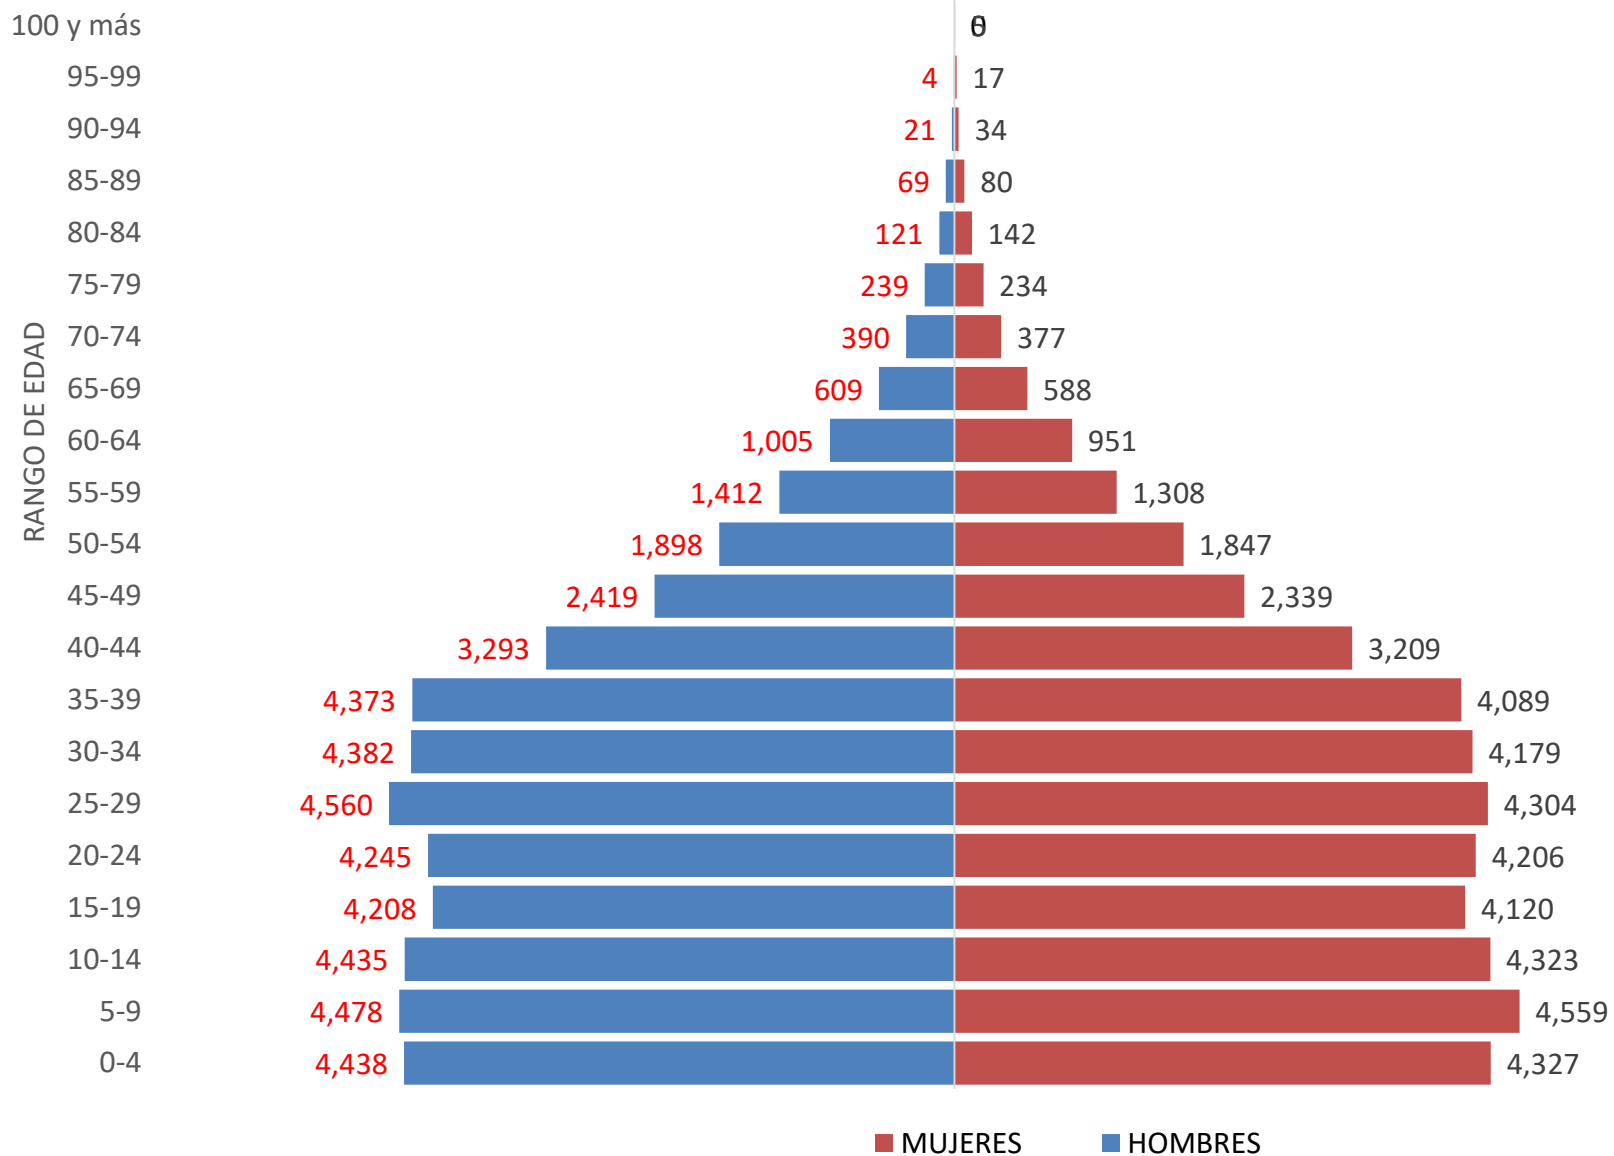

PIRAMIDE POBLACIONAL TULUM 2019 TOTAL : 39,497 HABITANTES

FUENTE: COESPO QROO, EN BASE A PROYECCIONES DE POBLACIÓN 2010-2030 DEL CONAPO

PIRAMIDE POBLACIONAL SOLIDARIDAD 2019

TOTAL : 262,532 HABITANTES

FUENTE: COESPO QROO, EN BASE A PROYECCIONES DE POBLACIÓN 2010-2030 DEL CONAPO

PIRAMIDE POBLACIONAL LÁZARO CARDENAS 2019 TOTAL : 3,743 HABITANTES

FUENTE: COESPO QROO, EN BASE A PROYECCIONES DE POBLACIÓN 2010-2030 DEL CONAPO

PIRAMIDE POBLACIONAL JOSÉ MARÍA MORELOS 2019 TOTAL : 52,131 HABITANTES

RANGO DE EDAD

■ MUJERES ■ HOMBRES

FUENTE: COESPO QROO, EN BASE A PROYECCIONES DE POBLACIÓN 2010-2030 DEL CONAPO

PIRAMIDE POBLACIONAL ISLA MUJERES 2019 TOTAL :22,128 HABITANTES

FUENTE: COESPO QROO, EN BASE A PROYECCIONES DE POBLACIÓN 2010-2030 DEL CONAPO

PIRAMIDE POBLACIONAL FELIPE CARRILLO PUERTO 2019 TOTAL : 97,958 HABITANTES

FUENTE: COESPO QROO, EN BASE A PROYECCIONES DE POBLACIÓN 2010-2030 DEL CONAPO

PIRAMIDE POBLACIONAL COZUMEL 2019 TOTAL : 91,837 HABITANTES