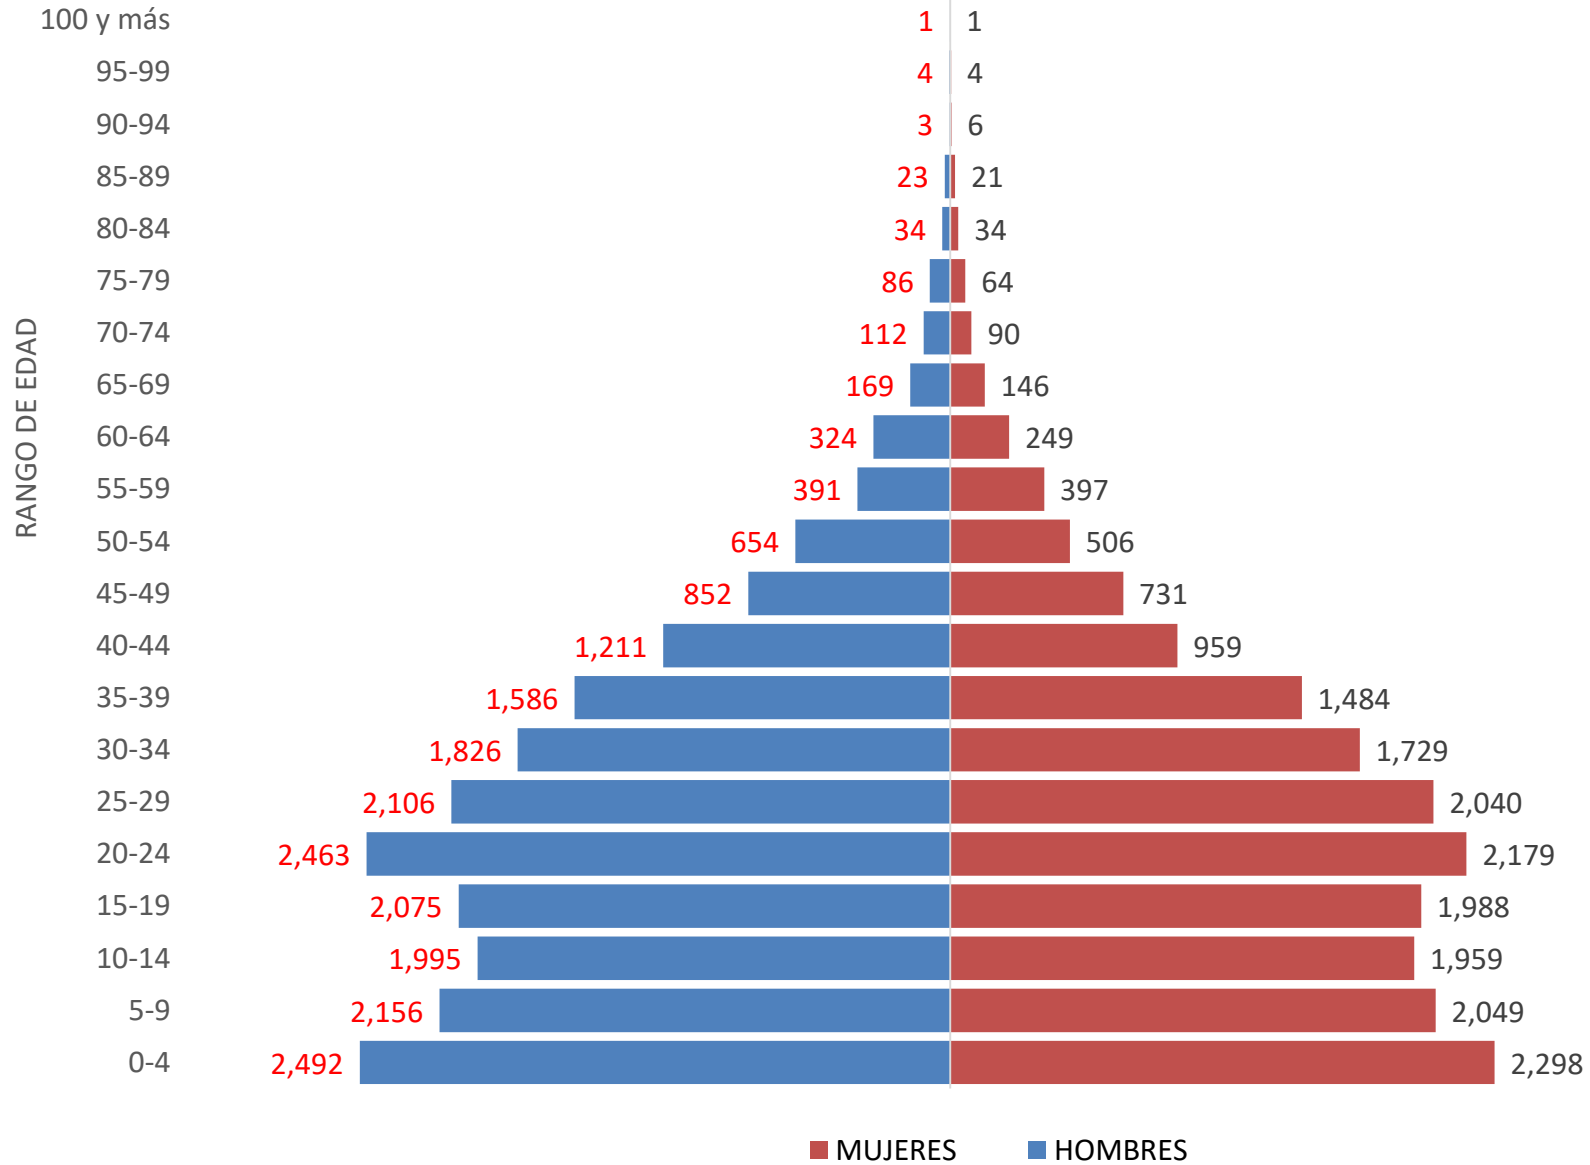

PIRAMIDE POBLACIONAL ESTATAL 2019

TOTAL : 1,748,746 HABITANTES

FUENTE: COESPO QROO, EN BASE A PROYECCIONES DE POBLACIÓN 2010-2030 DEL CONAPO

PIRAMIDE POBLACIONAL OTHÓN P. BLANCO 2019 TOTAL : 266,976 HABITANTES

FUENTE: COESPO QROO, EN BASE A PROYECCIONES DE POBLACIÓN 2010-2030 DEL CONAPO

PIRAMIDE POBLACIONAL BACALAR 2019 TOTAL : 46,002 HABITANTES

FUENTE: COESPO QROO, EN BASE A PROYECCIONES DE POBLACIÓN 2010-2030 DEL CONAPO

PIRAMIDE POBLACIONAL TULUM 2019 TOTAL : 39,497 HABITANTES

FUENTE: COESPO QROO, EN BASE A PROYECCIONES DE POBLACIÓN 2010-2030 DEL CONAPO

PIRAMIDE POBLACIONAL SOLIDARIDAD 2019

TOTAL : 262,532 HABITANTES

FUENTE: COESPO QROO, EN BASE A PROYECCIONES DE POBLACIÓN 2010-2030 DEL CONAPO

PIRAMIDE POBLACIONAL LÁZARO CARDENAS 2019 TOTAL : 3,743 HABITANTES

FUENTE: COESPO QROO, EN BASE A PROYECCIONES DE POBLACIÓN 2010-2030 DEL CONAPO

PIRAMIDE POBLACIONAL JOSÉ MARÍA MORELOS 2019 TOTAL : 52,131 HABITANTES