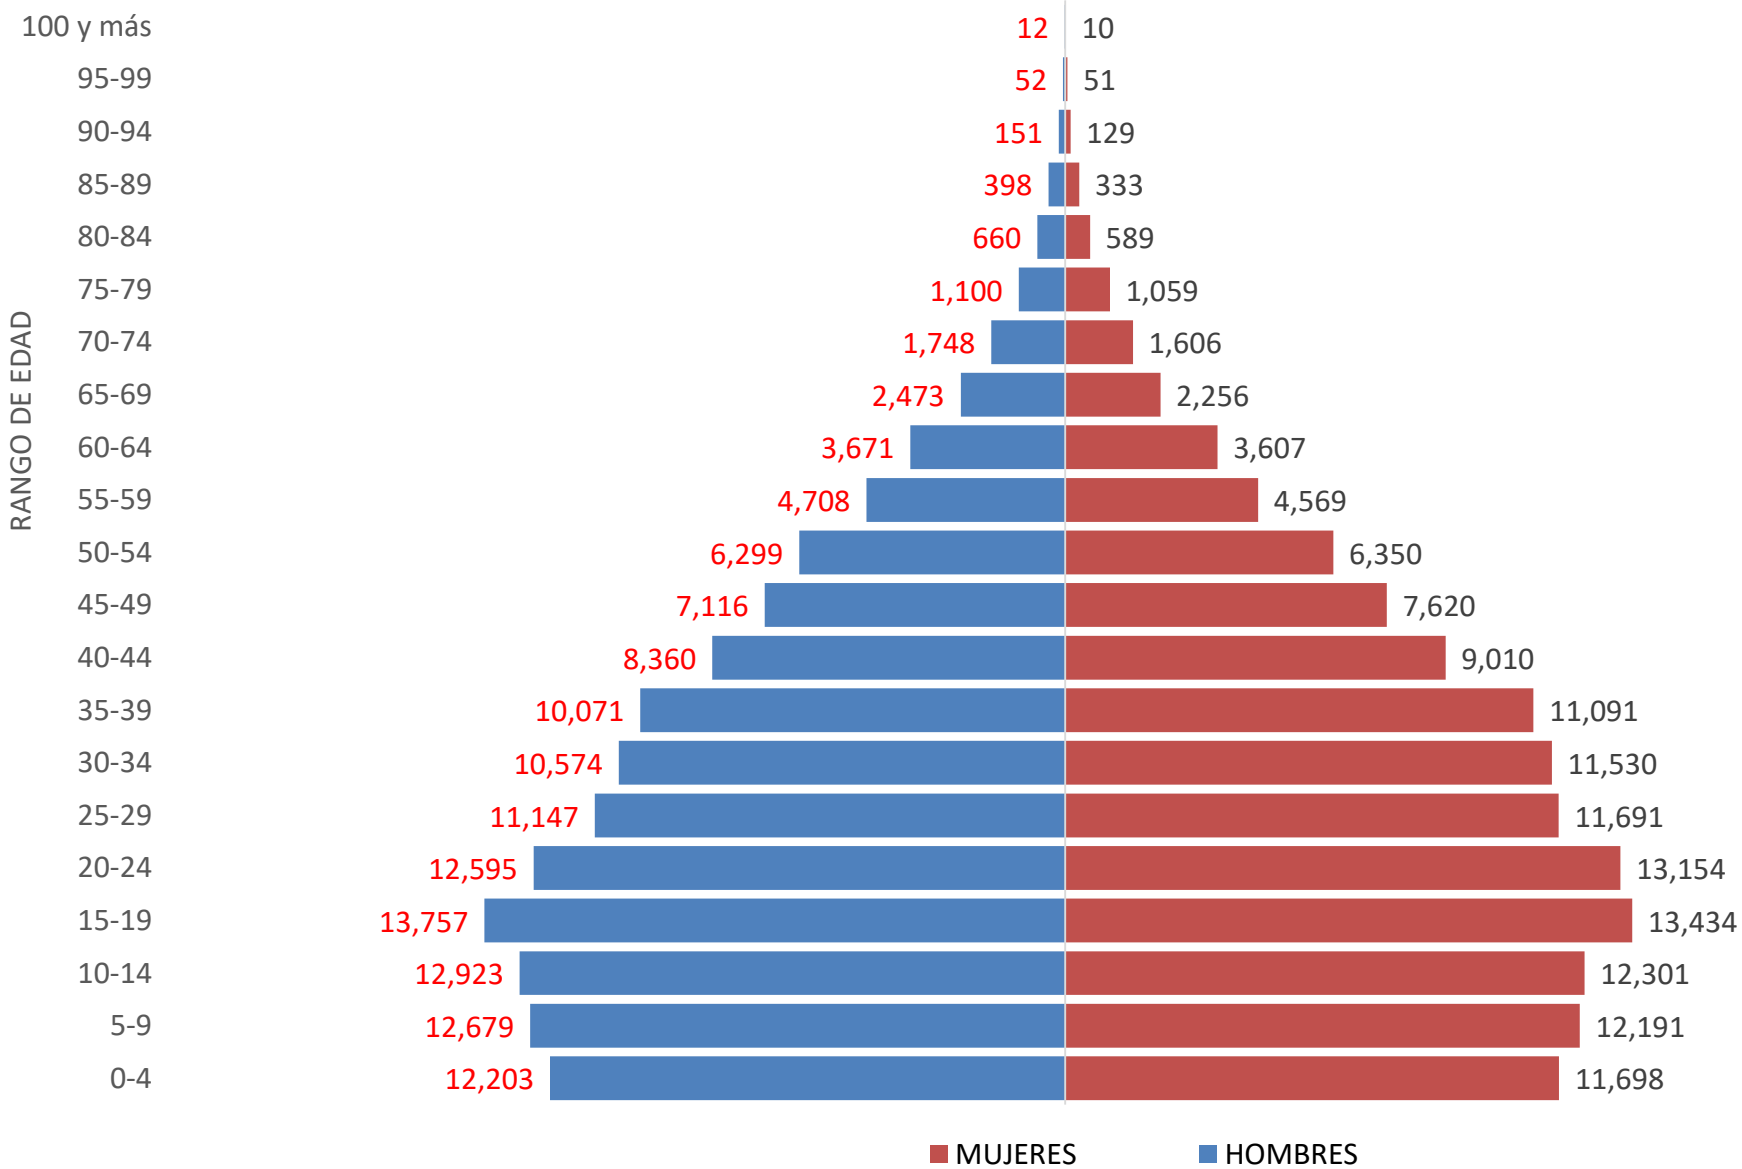

PIRAMIDE POBLACIONAL ESTATAL 2019

TOTAL : 1,748,746 HABITANTES

FUENTE: COESPO QROO, EN BASE A PROYECCIONES DE POBLACIÓN 2010-2030 DEL CONAPO

PIRAMIDE POBLACIONAL OTHÓN P. BLANCO 2019 TOTAL : 266,976 HABITANTES

FUENTE: COESPO QROO, EN BASE A PROYECCIONES DE POBLACIÓN 2010-2030 DEL CONAPO

PIRAMIDE POBLACIONAL BACALAR 2019 TOTAL : 46,002 HABITANTES

FUENTE: COESPO QROO, EN BASE A PROYECCIONES DE POBLACIÓN 2010-2030 DEL CONAPO

PIRAMIDE POBLACIONAL TULUM 2019 TOTAL : 39,497 HABITANTES

FUENTE: COESPO QROO, EN BASE A PROYECCIONES DE POBLACIÓN 2010-2030 DEL CONAPO

PIRAMIDE POBLACIONAL SOLIDARIDAD 2019

TOTAL : 262,532 HABITANTES

FUENTE: COESPO QROO, EN BASE A PROYECCIONES DE POBLACIÓN 2010-2030 DEL CONAPO

PIRAMIDE POBLACIONAL LÁZARO CARDENAS 2019 TOTAL : 3,743 HABITANTES

FUENTE: COESPO QROO, EN BASE A PROYECCIONES DE POBLACIÓN 2010-2030 DEL CONAPO

PIRAMIDE POBLACIONAL JOSÉ MARÍA MORELOS 2019 TOTAL : 52,131 HABITANTES