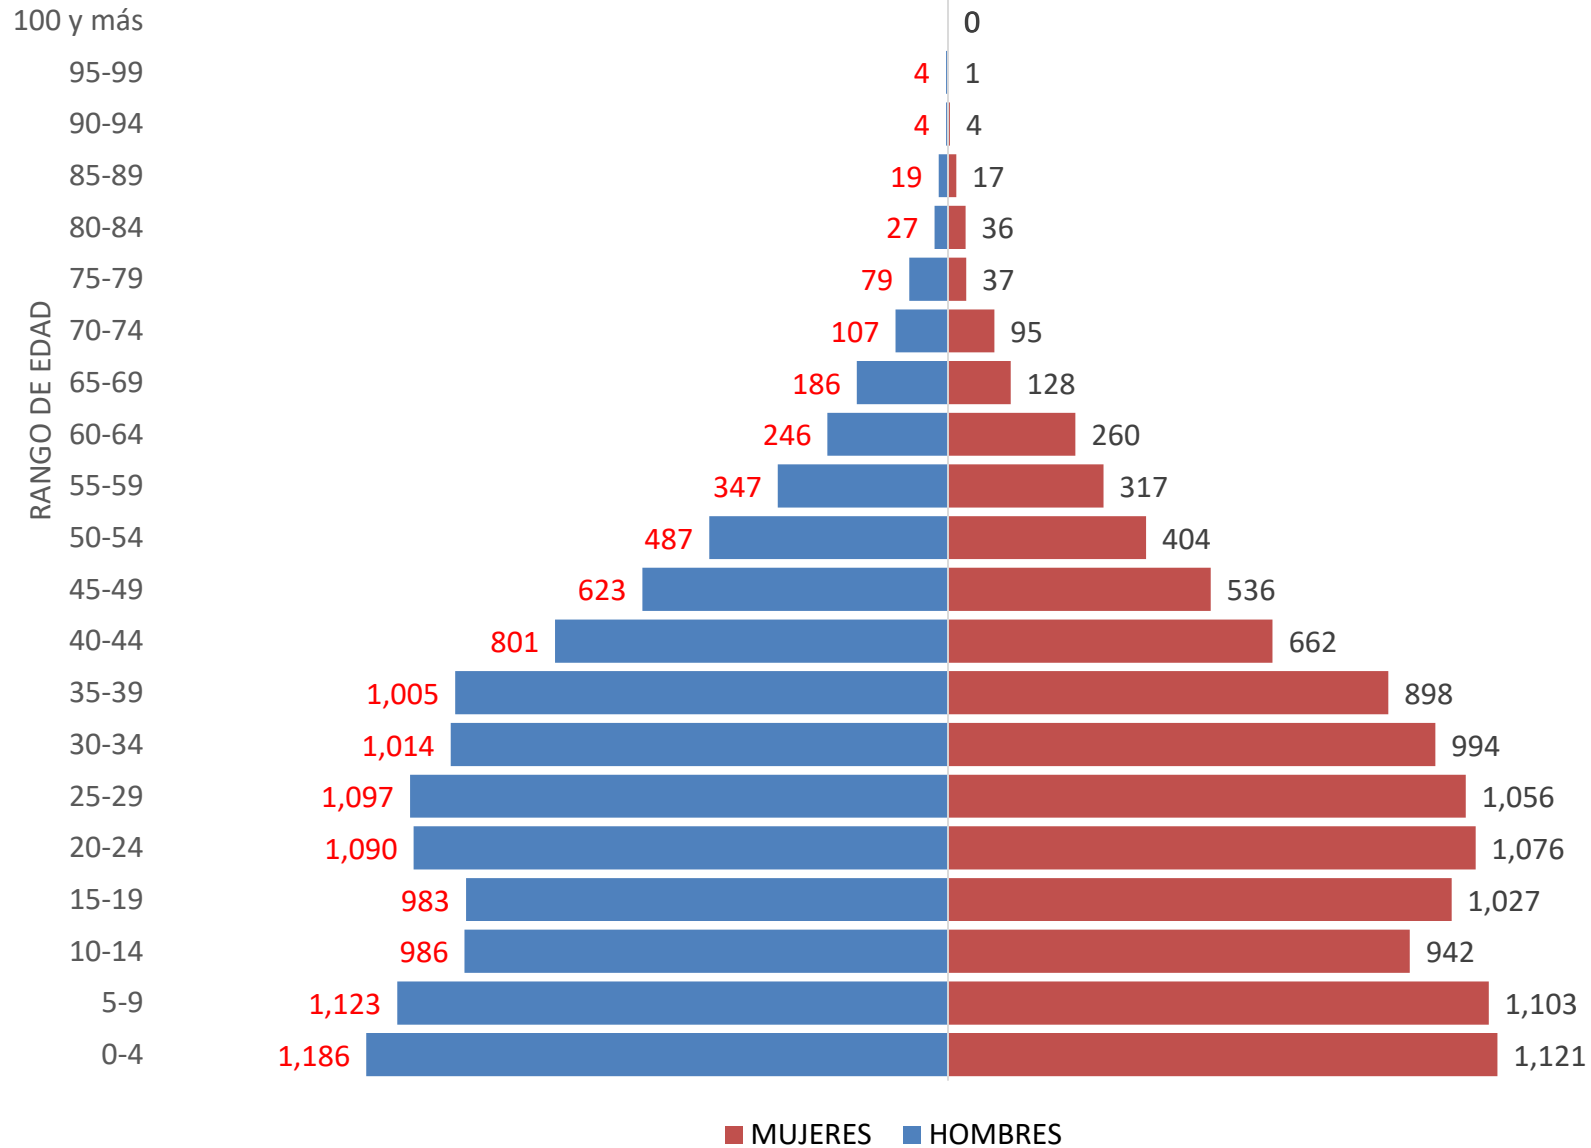

PIRAMIDE POBLACIONAL TULUM 2019 TOTAL : 39,497 HABITANTES

FUENTE: COESPO QROO, EN BASE A PROYECCIONES DE POBLACIÓN 2010-2030 DEL CONAPO

PIRAMIDE POBLACIONAL SOLIDARIDAD 2019

TOTAL : 262,532 HABITANTES

FUENTE: COESPO QROO, EN BASE A PROYECCIONES DE POBLACIÓN 2010-2030 DEL CONAPO

PIRAMIDE POBLACIONAL LÁZARO CARDENAS 2019 TOTAL : 3,743 HABITANTES

FUENTE: COESPO QROO, EN BASE A PROYECCIONES DE POBLACIÓN 2010-2030 DEL CONAPO

PIRAMIDE POBLACIONAL JOSÉ MARÍA MORELOS 2019 TOTAL : 52,131 HABITANTES

RANGO DE EDAD

■ MUJERES ■ HOMBRES

FUENTE: COESPO QROO, EN BASE A PROYECCIONES DE POBLACIÓN 2010-2030 DEL CONAPO

PIRAMIDE POBLACIONAL ISLA MUJERES 2019 TOTAL :22,128 HABITANTES

FUENTE: COESPO QROO, EN BASE A PROYECCIONES DE POBLACIÓN 2010-2030 DEL CONAPO

PIRAMIDE POBLACIONAL FELIPE CARRILLO PUERTO 2019 TOTAL : 97,958 HABITANTES

FUENTE: COESPO QROO, EN BASE A PROYECCIONES DE POBLACIÓN 2010-2030 DEL CONAPO

PIRAMIDE POBLACIONAL COZUMEL 2019 TOTAL : 91,837 HABITANTES