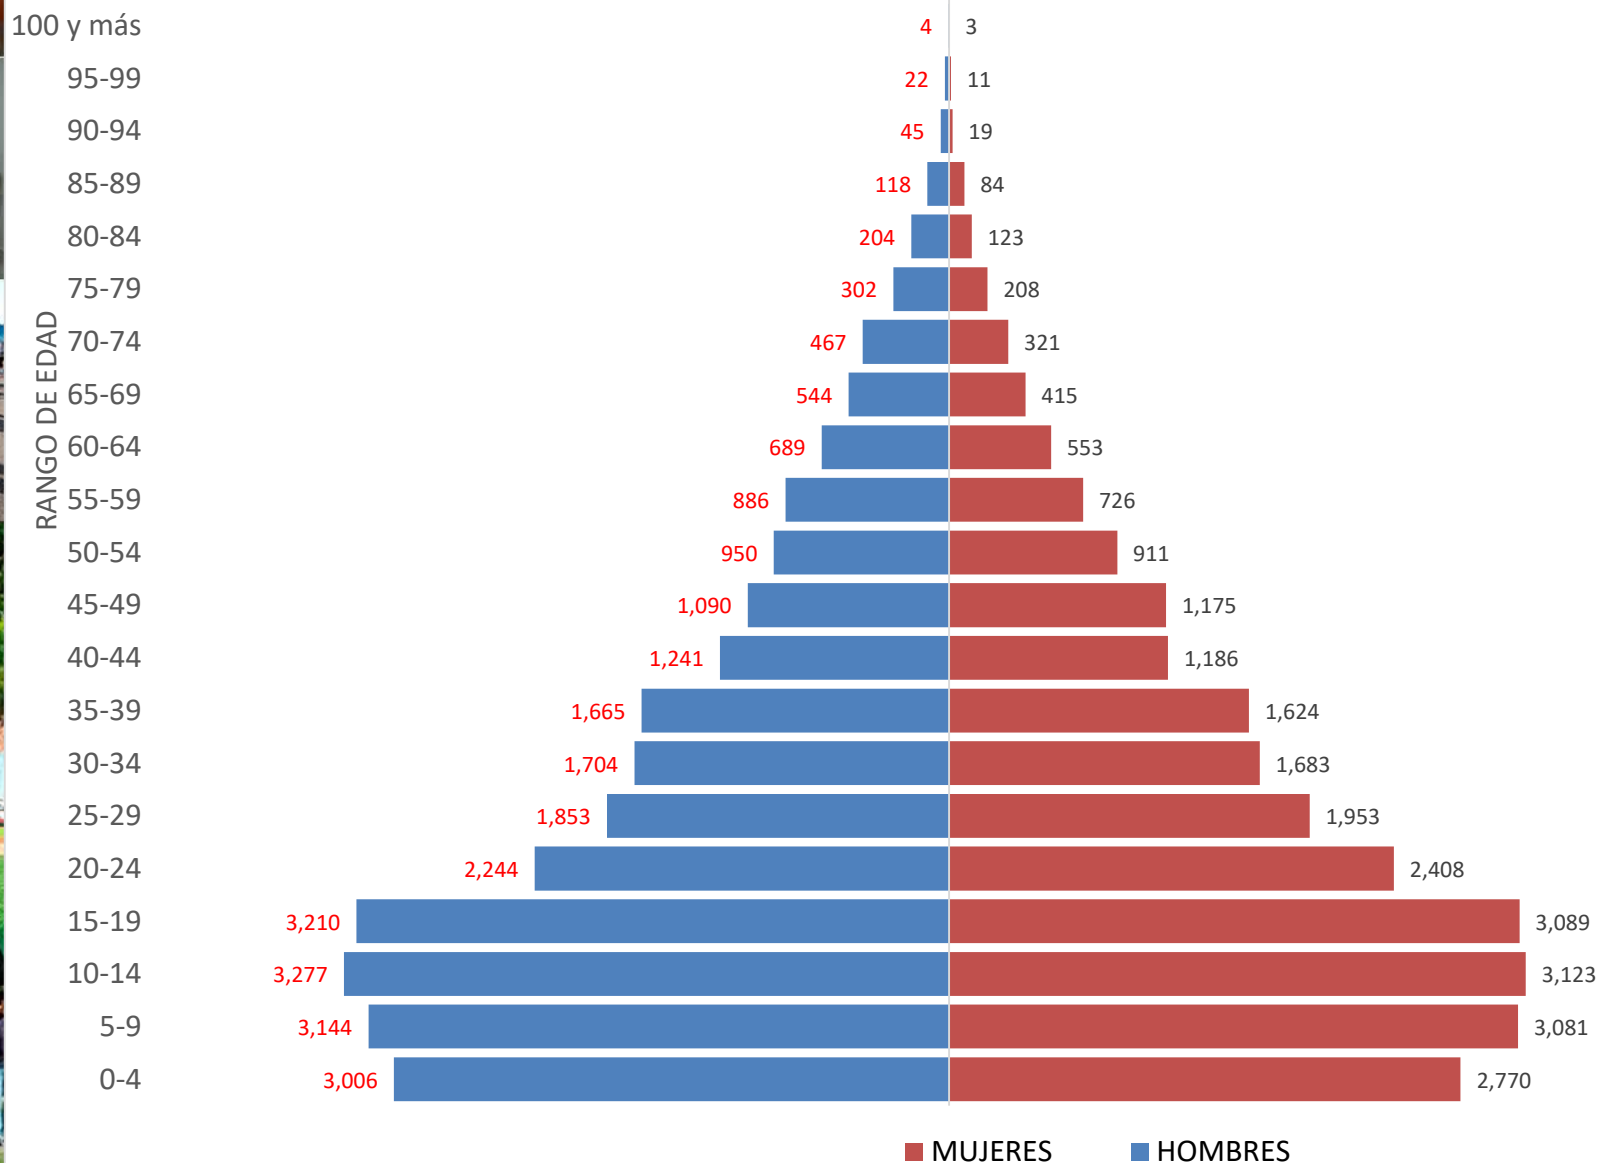

FUENTE: COESPO QROO, EN BASE A PROYECCIONES DE POBLACIÓN 2010-2030 DEL CONAPO

PIRAMIDE POBLACIONAL BACALAR 2019 TOTAL : 46,002 HABITANTES

FUENTE: COESPO QROO, EN BASE A PROYECCIONES DE POBLACIÓN 2010-2030 DEL CONAPO

PIRAMIDE POBLACIONAL TULUM 2019 TOTAL : 39,497 HABITANTES

FUENTE: COESPO QROO, EN BASE A PROYECCIONES DE POBLACIÓN 2010-2030 DEL CONAPO

PIRAMIDE POBLACIONAL SOLIDARIDAD 2019

TOTAL : 262,532 HABITANTES

FUENTE: COESPO QROO, EN BASE A PROYECCIONES DE POBLACIÓN 2010-2030 DEL CONAPO

PIRAMIDE POBLACIONAL LÁZARO CARDENAS 2019 TOTAL : 3,743 HABITANTES

FUENTE: COESPO QROO, EN BASE A PROYECCIONES DE POBLACIÓN 2010-2030 DEL CONAPO

PIRAMIDE POBLACIONAL JOSÉ MARÍA MORELOS 2019 TOTAL : 52,131 HABITANTES

RANGO DE EDAD

■ MUJERES ■ HOMBRES

FUENTE: COESPO QROO, EN BASE A PROYECCIONES DE POBLACIÓN 2010-2030 DEL CONAPO

PIRAMIDE POBLACIONAL ISLA MUJERES 2019 TOTAL :22,128 HABITANTES

FUENTE: COESPO QROO, EN BASE A PROYECCIONES DE POBLACIÓN 2010-2030 DEL CONAPO