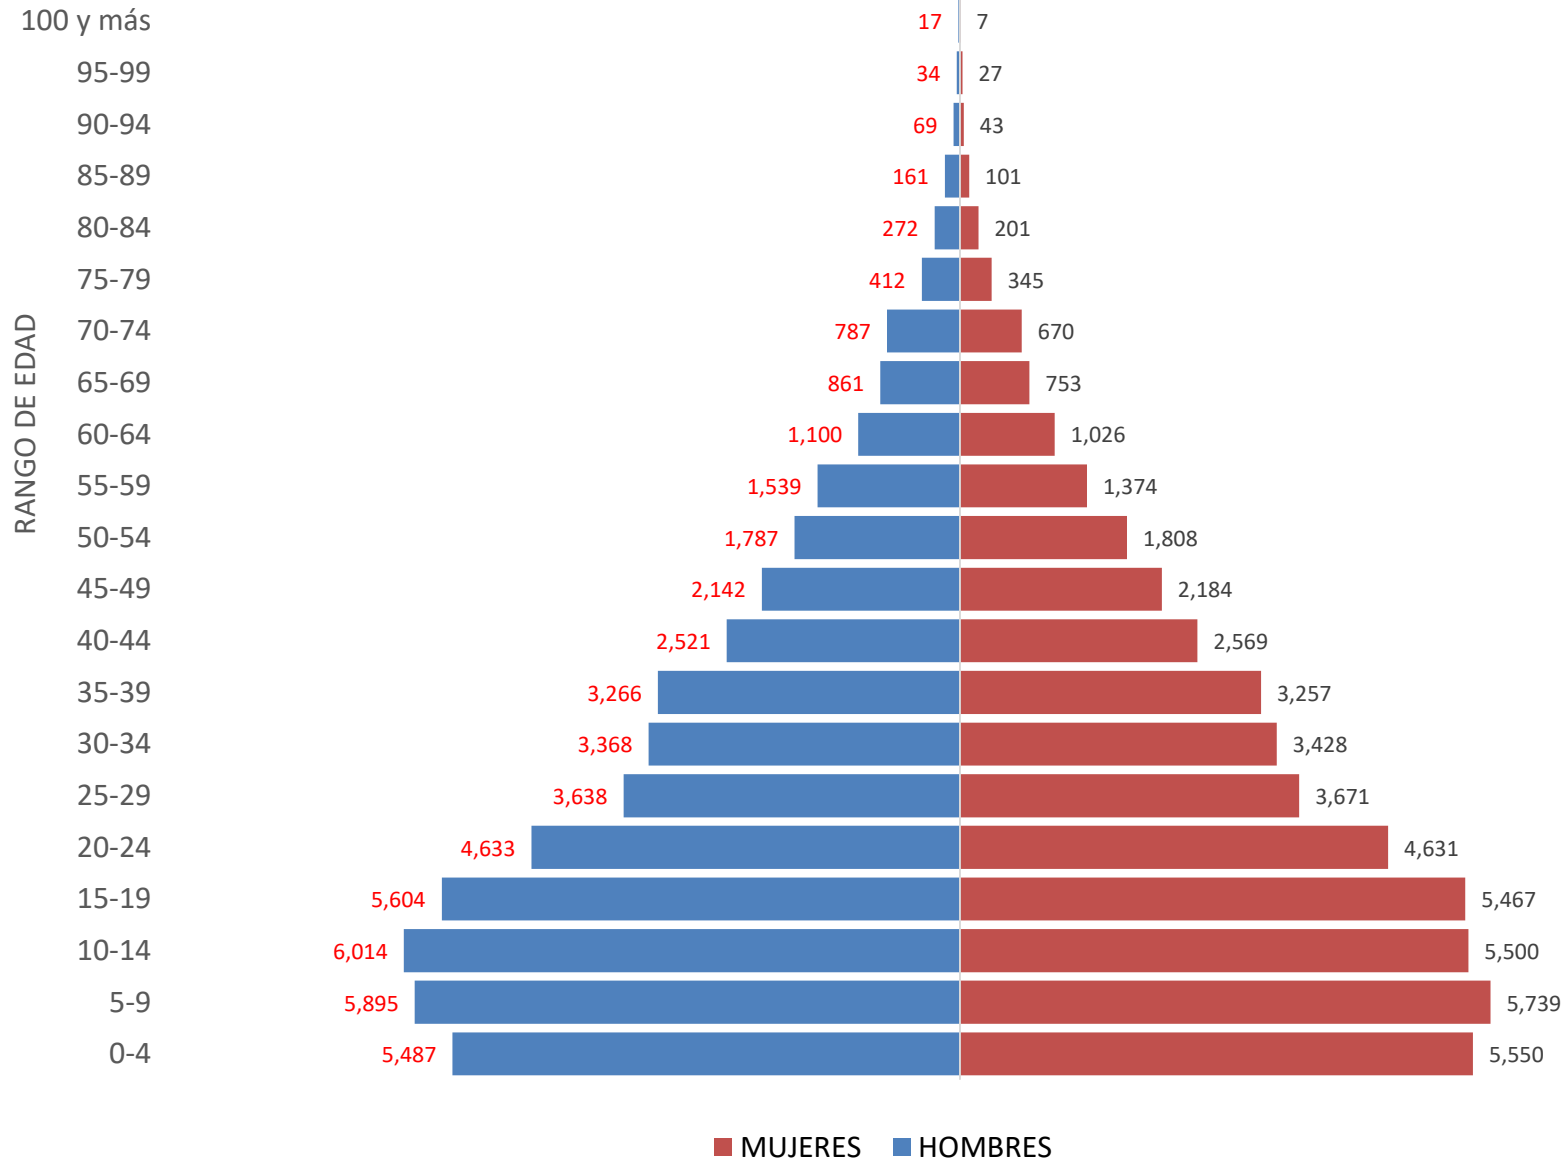

PIRAMIDE POBLACIONAL TULUM 2019 TOTAL : 39,497 HABITANTES

FUENTE: COESPO QROO, EN BASE A PROYECCIONES DE POBLACIÓN 2010-2030 DEL CONAPO

PIRAMIDE POBLACIONAL SOLIDARIDAD 2019

TOTAL : 262,532 HABITANTES

FUENTE: COESPO QROO, EN BASE A PROYECCIONES DE POBLACIÓN 2010-2030 DEL CONAPO

PIRAMIDE POBLACIONAL LÁZARO CARDENAS 2019 TOTAL : 3,743 HABITANTES

FUENTE: COESPO QROO, EN BASE A PROYECCIONES DE POBLACIÓN 2010-2030 DEL CONAPO

PIRAMIDE POBLACIONAL JOSÉ MARÍA MORELOS 2019 TOTAL : 52,131 HABITANTES

RANGO DE EDAD

■ MUJERES ■ HOMBRES

FUENTE: COESPO QROO, EN BASE A PROYECCIONES DE POBLACIÓN 2010-2030 DEL CONAPO

PIRAMIDE POBLACIONAL ISLA MUJERES 2019 TOTAL :22,128 HABITANTES

FUENTE: COESPO QROO, EN BASE A PROYECCIONES DE POBLACIÓN 2010-2030 DEL CONAPO

PIRAMIDE POBLACIONAL FELIPE CARRILLO PUERTO 2019 TOTAL : 97,958 HABITANTES

FUENTE: COESPO QROO, EN BASE A PROYECCIONES DE POBLACIÓN 2010-2030 DEL CONAPO

PIRAMIDE POBLACIONAL COZUMEL 2019 TOTAL : 91,837 HABITANTES