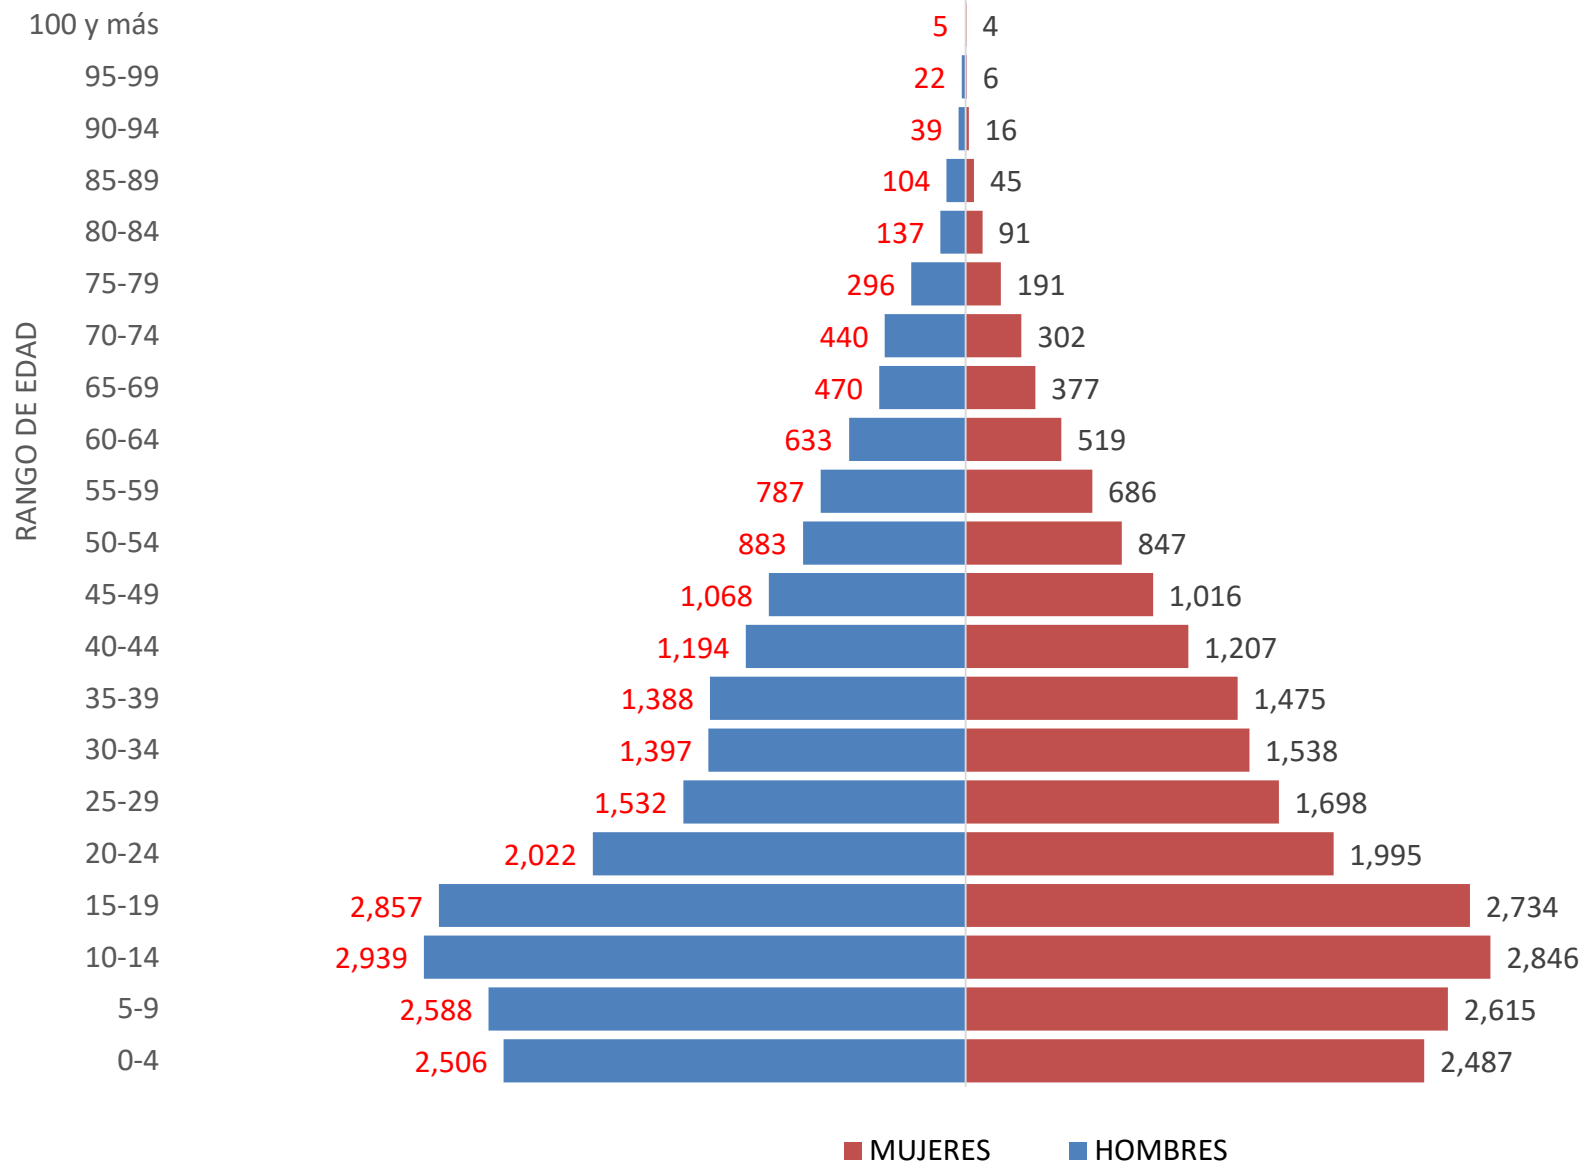

PIRAMIDE POBLACIONAL ESTATAL 2019

TOTAL : 1,748,746 HABITANTES

FUENTE: COESPO QROO, EN BASE A PROYECCIONES DE POBLACIÓN 2010-2030 DEL CONAPO

PIRAMIDE POBLACIONAL OTHÓN P. BLANCO 2019 TOTAL : 266,976 HABITANTES

FUENTE: COESPO QROO, EN BASE A PROYECCIONES DE POBLACIÓN 2010-2030 DEL CONAPO

PIRAMIDE POBLACIONAL BACALAR 2019 TOTAL : 46,002 HABITANTES

FUENTE: COESPO QROO, EN BASE A PROYECCIONES DE POBLACIÓN 2010-2030 DEL CONAPO

PIRAMIDE POBLACIONAL TULUM 2019 TOTAL : 39,497 HABITANTES

FUENTE: COESPO QROO, EN BASE A PROYECCIONES DE POBLACIÓN 2010-2030 DEL CONAPO

PIRAMIDE POBLACIONAL SOLIDARIDAD 2019

TOTAL : 262,532 HABITANTES

FUENTE: COESPO QROO, EN BASE A PROYECCIONES DE POBLACIÓN 2010-2030 DEL CONAPO

PIRAMIDE POBLACIONAL LÁZARO CARDENAS 2019 TOTAL : 3,743 HABITANTES

FUENTE: COESPO QROO, EN BASE A PROYECCIONES DE POBLACIÓN 2010-2030 DEL CONAPO

PIRAMIDE POBLACIONAL JOSÉ MARÍA MORELOS 2019 TOTAL : 52,131 HABITANTES