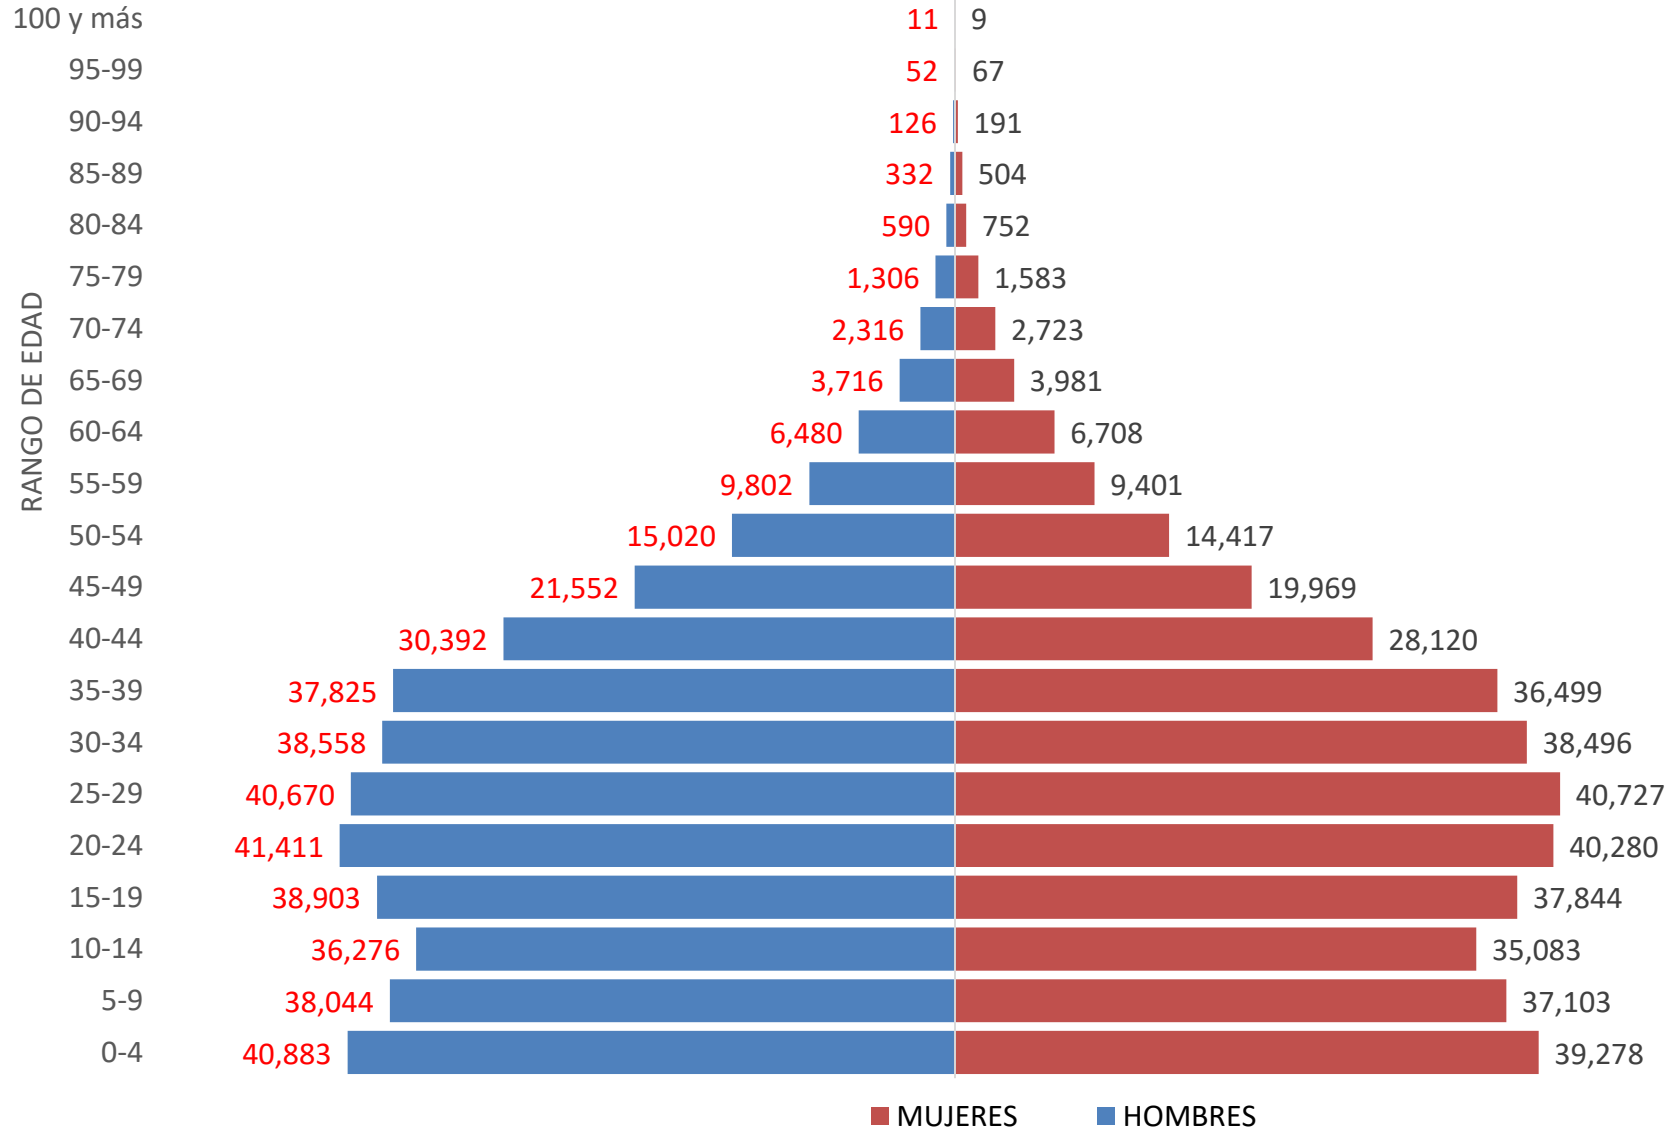

RANGO DE EDAD

■ MUJERES ■ HOMBRES

FUENTE: COESPO QROO, EN BASE A PROYECCIONES DE POBLACIÓN 2010-2030 DEL CONAPO

PIRAMIDE POBLACIONAL ISLA MUJERES 2019 TOTAL :22,128 HABITANTES

FUENTE: COESPO QROO, EN BASE A PROYECCIONES DE POBLACIÓN 2010-2030 DEL CONAPO

PIRAMIDE POBLACIONAL FELIPE CARRILLO PUERTO 2019 TOTAL : 97,958 HABITANTES

FUENTE: COESPO QROO, EN BASE A PROYECCIONES DE POBLACIÓN 2010-2030 DEL CONAPO

PIRAMIDE POBLACIONAL COZUMEL 2019 TOTAL : 91,837 HABITANTES

FUENTE: COESPO QROO, EN BASE A PROYECCIONES DE POBLACIÓN 2010-2030 DEL CONAPO

PIRAMIDE POBLACIONAL BENITO JUÁREZ 2019 TOTAL: 798,002 HABITANTES

FUENTE: COESPO QROO, EN BASE A PROYECCIONES DE POBLACIÓN 2010-2030 DEL CONAPO

PIRAMIDE POBLACIONAL BENITO JUÁREZ 2019 TOTAL: 798,002 HABITANTES

FUENTE: COESPO QROO, EN BASE A PROYECCIONES DE POBLACIÓN 2010-2030 DEL CONAPO