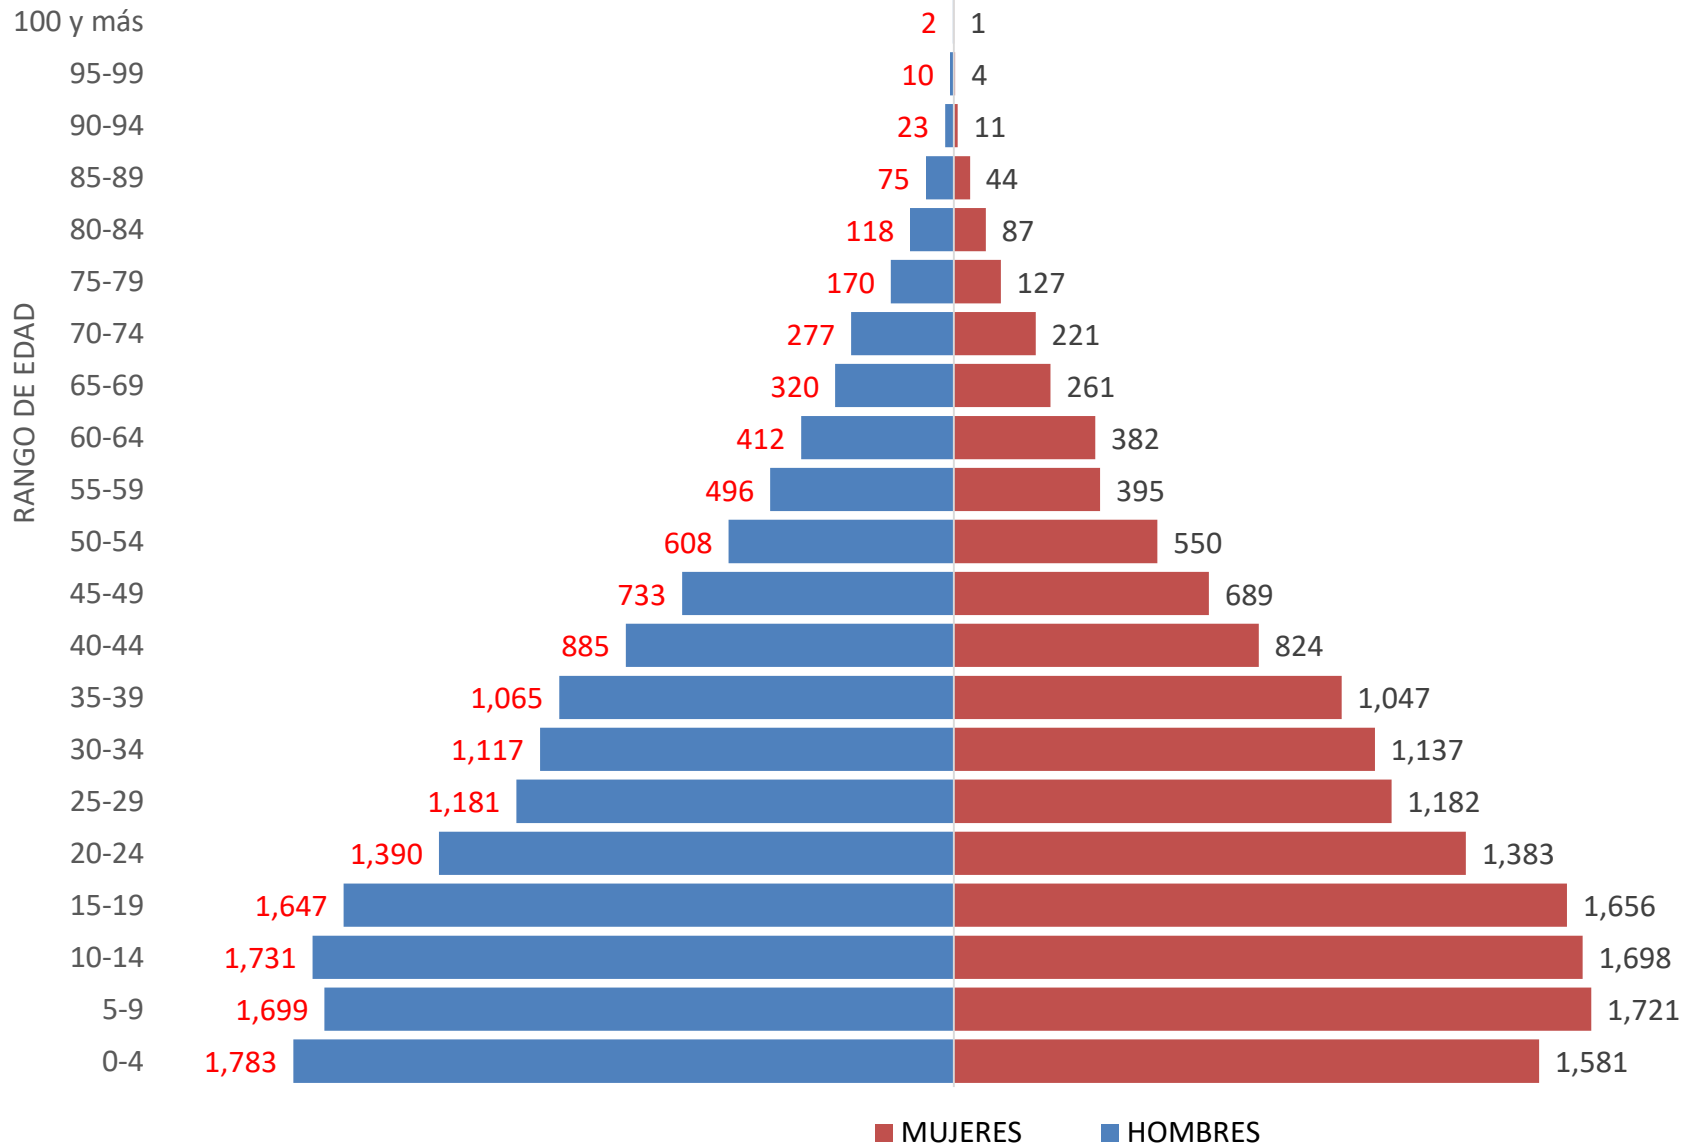

PIRAMIDE POBLACIONAL ESTATAL 2019

TOTAL : 1,748,746 HABITANTES

FUENTE: COESPO QROO, EN BASE A PROYECCIONES DE POBLACIÓN 2010-2030 DEL CONAPO

PIRAMIDE POBLACIONAL OTHÓN P. BLANCO 2019 TOTAL : 266,976 HABITANTES

FUENTE: COESPO QROO, EN BASE A PROYECCIONES DE POBLACIÓN 2010-2030 DEL CONAPO

PIRAMIDE POBLACIONAL BACALAR 2019 TOTAL : 46,002 HABITANTES

FUENTE: COESPO QROO, EN BASE A PROYECCIONES DE POBLACIÓN 2010-2030 DEL CONAPO

PIRAMIDE POBLACIONAL TULUM 2019 TOTAL : 39,497 HABITANTES

FUENTE: COESPO QROO, EN BASE A PROYECCIONES DE POBLACIÓN 2010-2030 DEL CONAPO

PIRAMIDE POBLACIONAL SOLIDARIDAD 2019

TOTAL : 262,532 HABITANTES

FUENTE: COESPO QROO, EN BASE A PROYECCIONES DE POBLACIÓN 2010-2030 DEL CONAPO

PIRAMIDE POBLACIONAL LÁZARO CARDENAS 2019 TOTAL : 3,743 HABITANTES

FUENTE: COESPO QROO, EN BASE A PROYECCIONES DE POBLACIÓN 2010-2030 DEL CONAPO

PIRAMIDE POBLACIONAL JOSÉ MARÍA MORELOS 2019 TOTAL : 52,131 HABITANTES