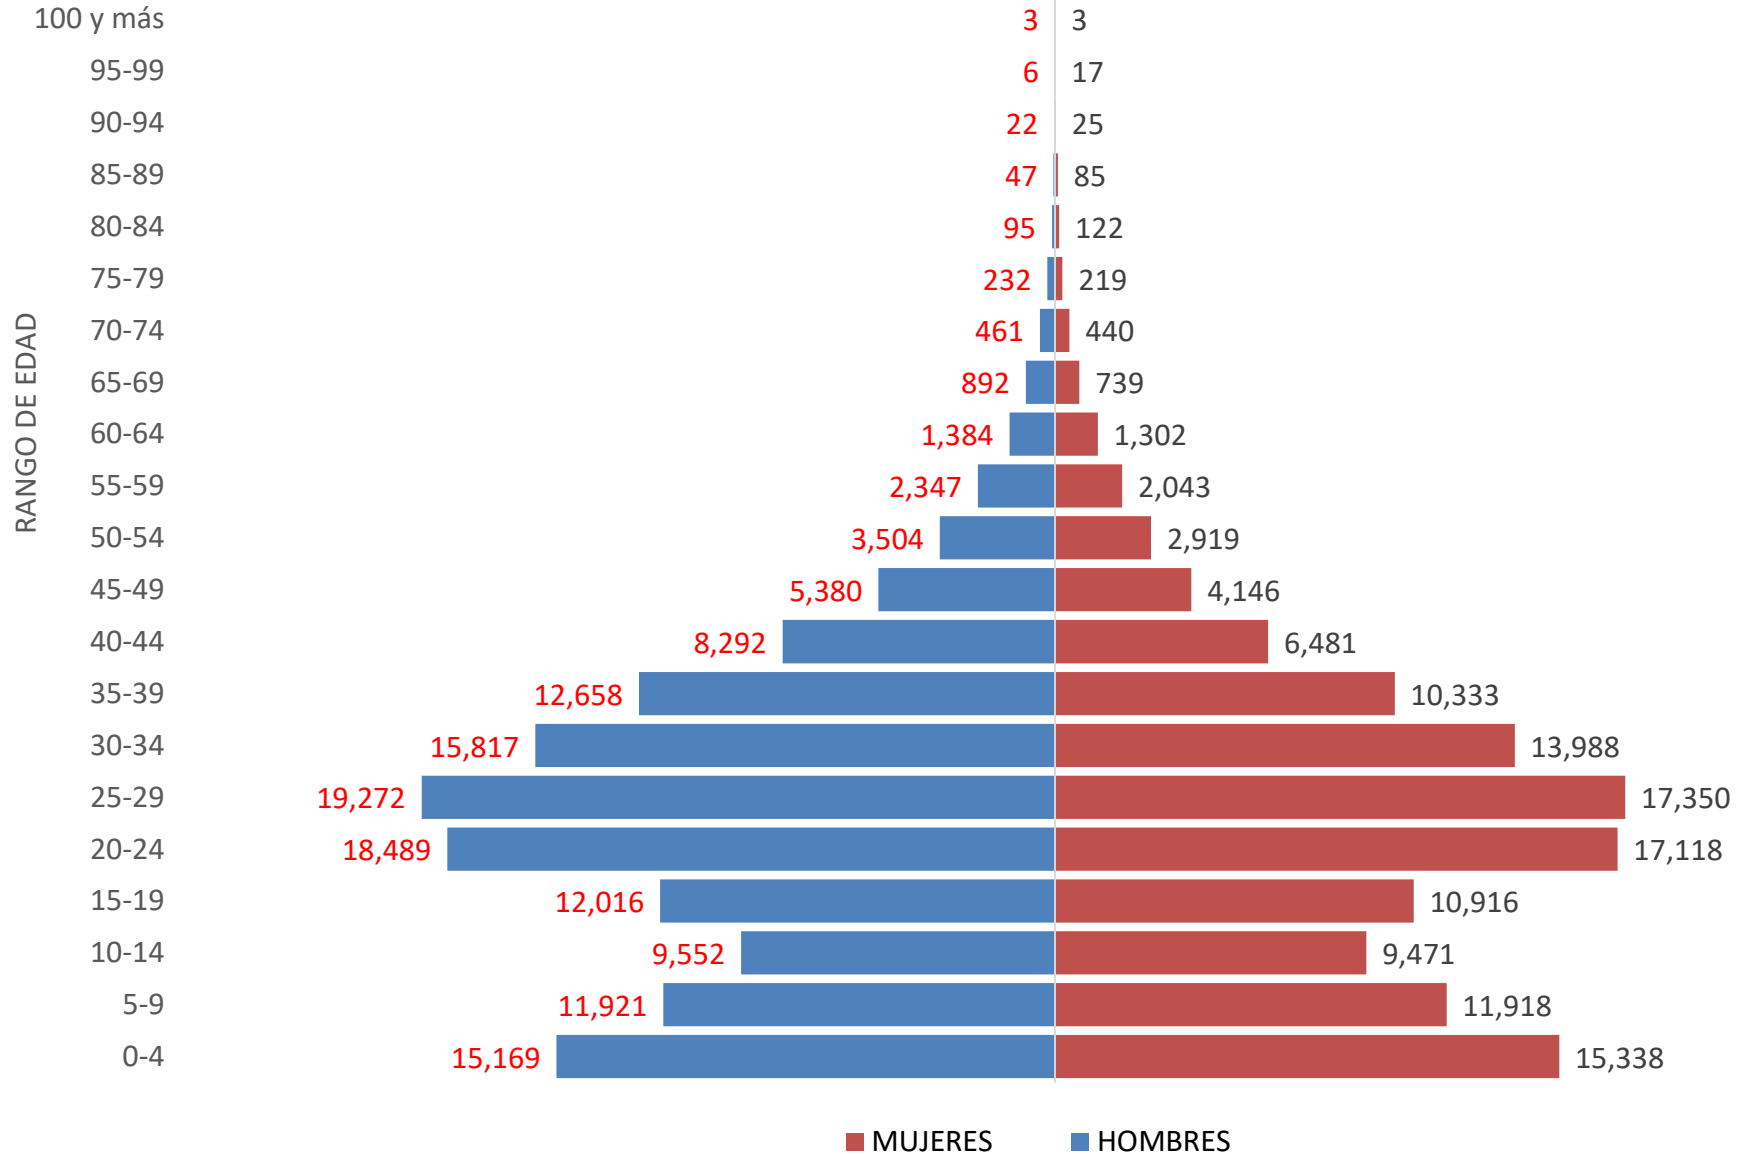

PIRAMIDE POBLACIONAL ESTATAL 2019

TOTAL : 1,748,746 HABITANTES

FUENTE: COESPO QROO, EN BASE A PROYECCIONES DE POBLACIÓN 2010-2030 DEL CONAPO

PIRAMIDE POBLACIONAL OTHÓN P. BLANCO 2019 TOTAL : 266,976 HABITANTES

FUENTE: COESPO QROO, EN BASE A PROYECCIONES DE POBLACIÓN 2010-2030 DEL CONAPO

PIRAMIDE POBLACIONAL BACALAR 2019 TOTAL : 46,002 HABITANTES

FUENTE: COESPO QROO, EN BASE A PROYECCIONES DE POBLACIÓN 2010-2030 DEL CONAPO

PIRAMIDE POBLACIONAL TULUM 2019 TOTAL : 39,497 HABITANTES

FUENTE: COESPO QROO, EN BASE A PROYECCIONES DE POBLACIÓN 2010-2030 DEL CONAPO

PIRAMIDE POBLACIONAL SOLIDARIDAD 2019

TOTAL : 262,532 HABITANTES

FUENTE: COESPO QROO, EN BASE A PROYECCIONES DE POBLACIÓN 2010-2030 DEL CONAPO

PIRAMIDE POBLACIONAL LÁZARO CARDENAS 2019 TOTAL : 3,743 HABITANTES

FUENTE: COESPO QROO, EN BASE A PROYECCIONES DE POBLACIÓN 2010-2030 DEL CONAPO

PIRAMIDE POBLACIONAL JOSÉ MARÍA MORELOS 2019 TOTAL : 52,131 HABITANTES