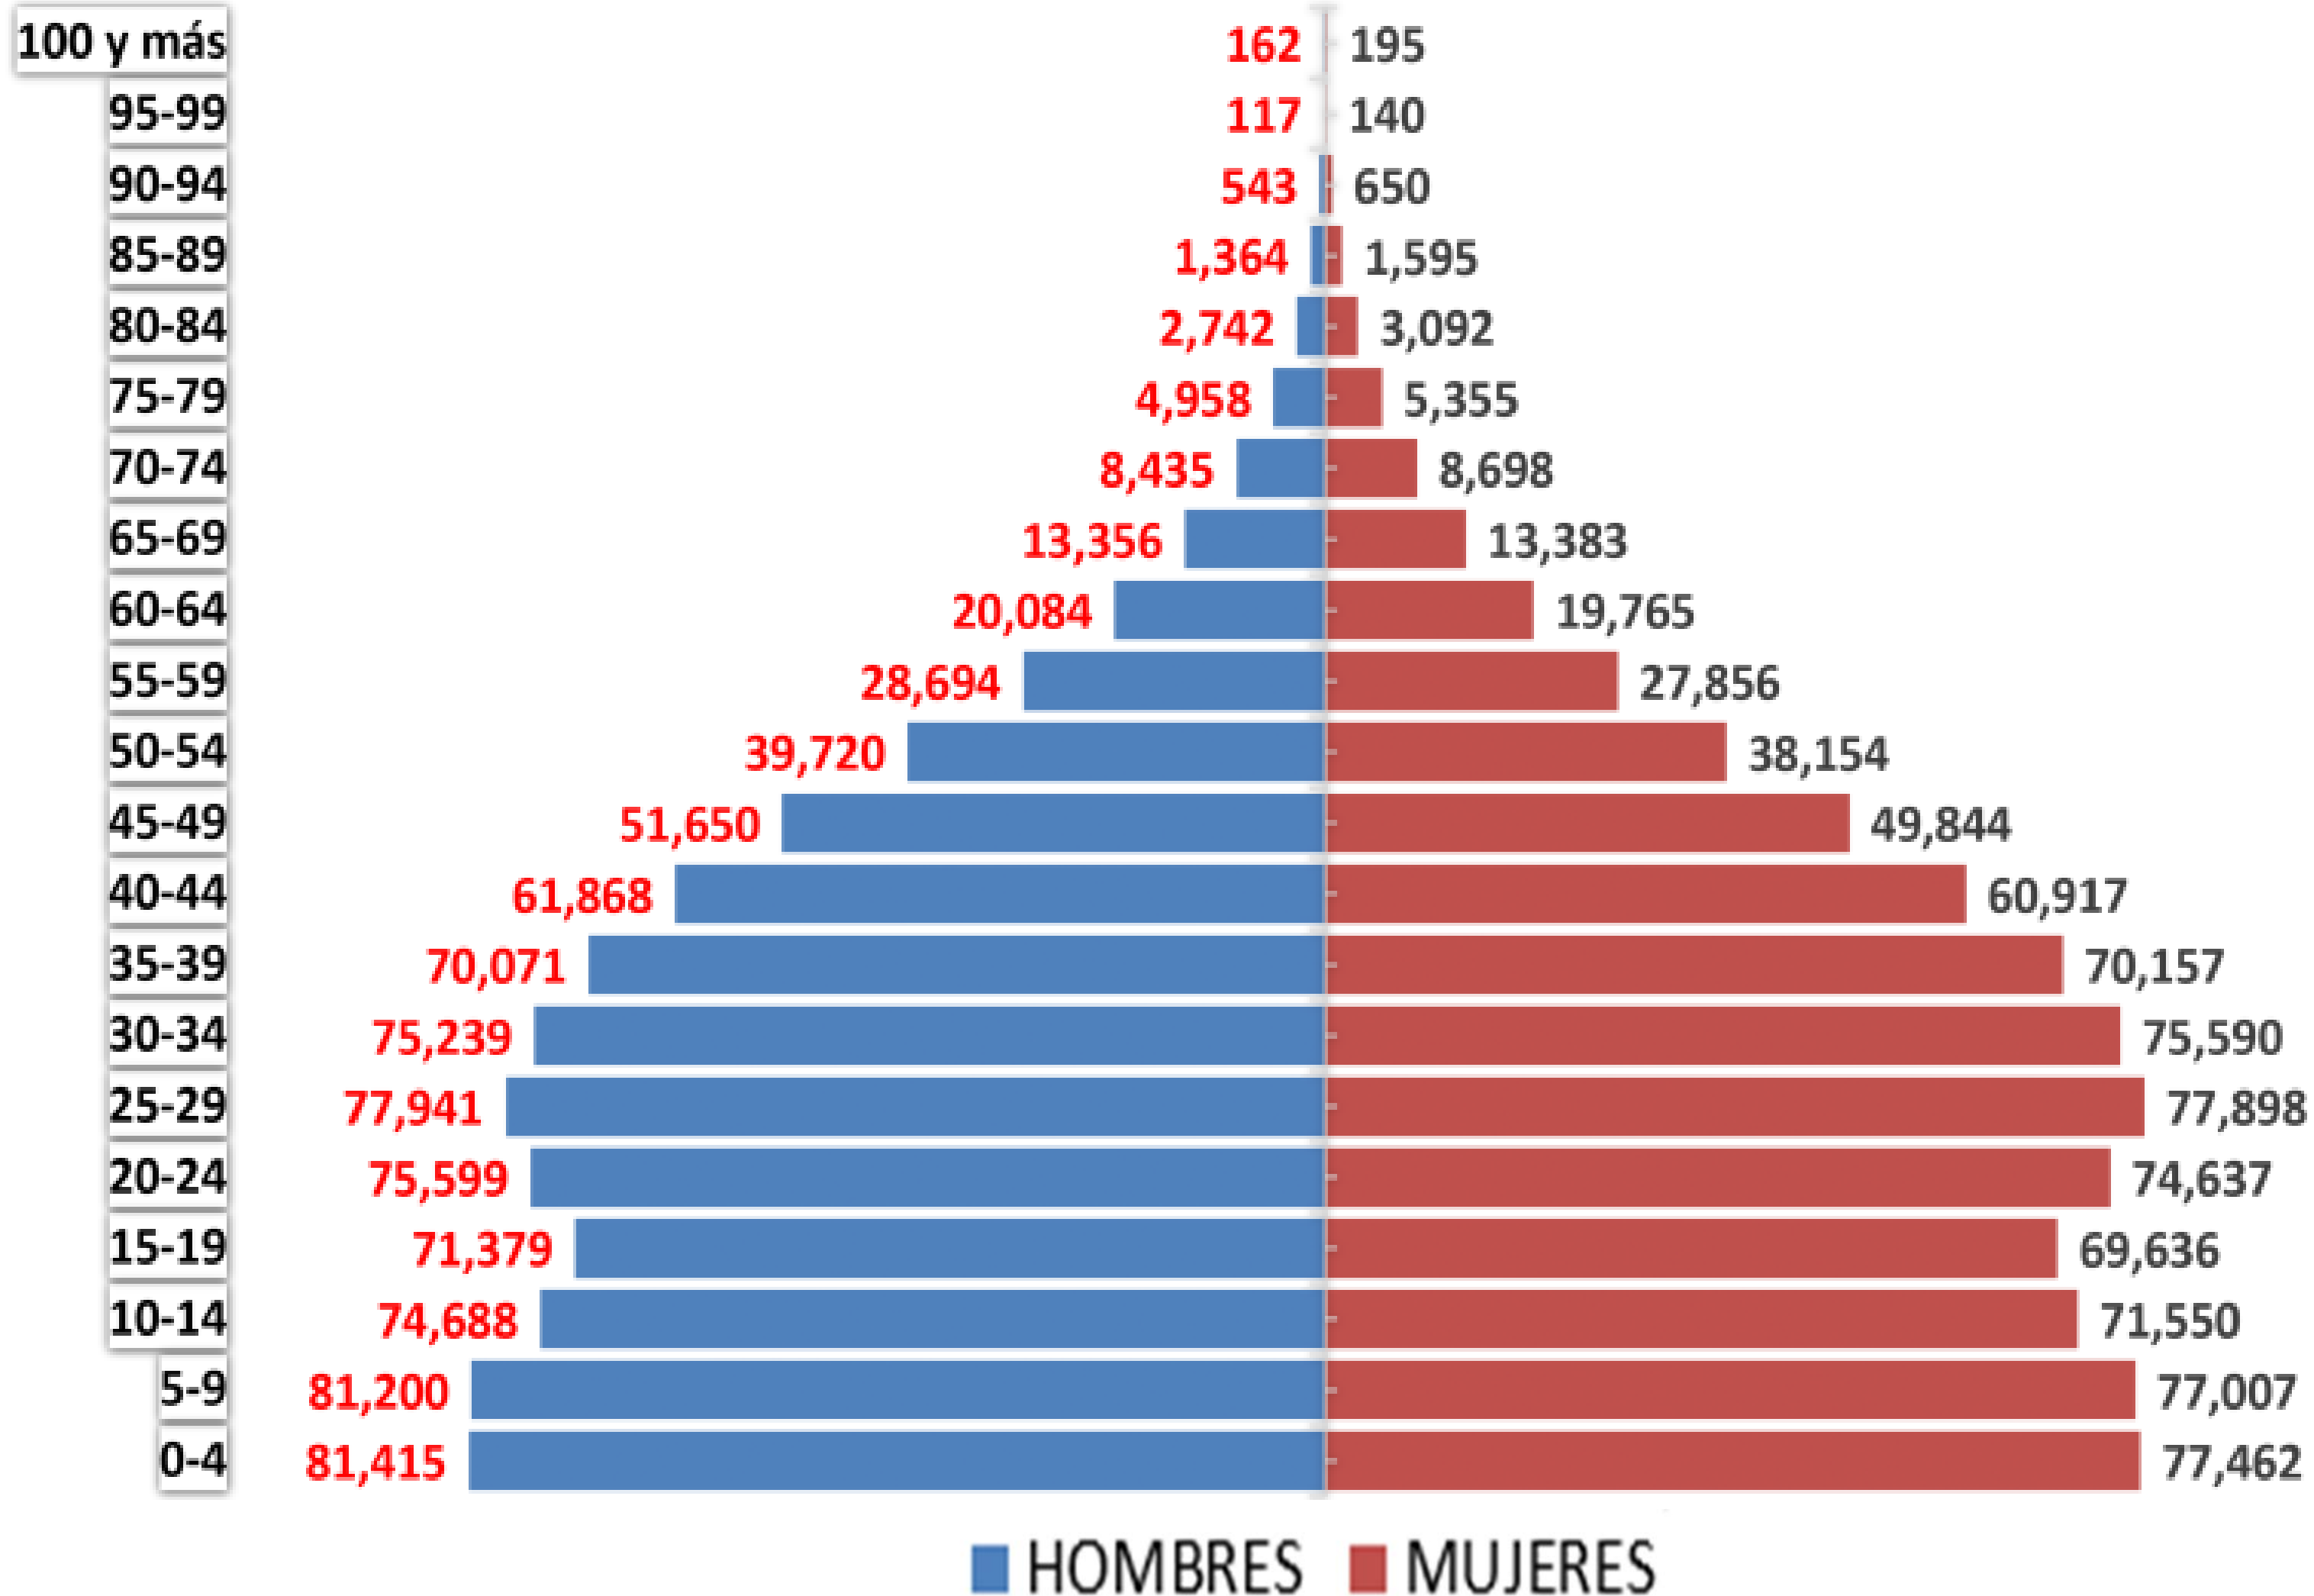

Pirámide de Población 2017

Total Estatal : 1,664,667 Habitantes

FUENTE: COESPO QROO, EN BASE A LAS PROYECCIONES DE POBLACIÓN 2010-2030 DEL CONAPO

PIRAMIDE DE POBLACIÓN 2017

BENITO JUÁREZ

TOTAL : 799,410 HABITANTES

FUENTE: COESPO QROO, EN BASE A LAS PROYECCIONES DE POBLACIÓN 2010-2030 DEL CONAPO

PIRAMIDE DE POBLACIÓN 2017 COZUMEL TOTAL : 89,098 HABITANTES

FUENTE: COESPO QROO, EN BASE A LAS PROYECCIONES DE POBLACIÓN 2010-2030 DEL CONAPO

PIRAMIDE DE POBLACIÓN 2017 FELIPE CARRILLO PUERTO TOTAL : 93,607 HABITANTES

FUENTE: COESPO QROO, EN BASE A LAS PROYECCIONES DE POBLACIÓN 2010-2030 DEL CONAPO

PIRAMIDE DE POBLACIÓN 2017

ISLA MUJERES

TOTAL : 20,807 HABITANTES

PIRAMIDE DE POBLACIÓN 2017

LÁZARO CÁRDENAZ

TOTAL : 29,552 HABITANTES

FUENTE: COESPO QROO, EN BASE A LAS PROYECCIONES DE POBLACIÓN 2010-2030 DEL CONAPO

PIRAMIDE DE POBLACIÓN 2017

SOLIDARIDAD

TOTAL : 239,638 HABITANTES