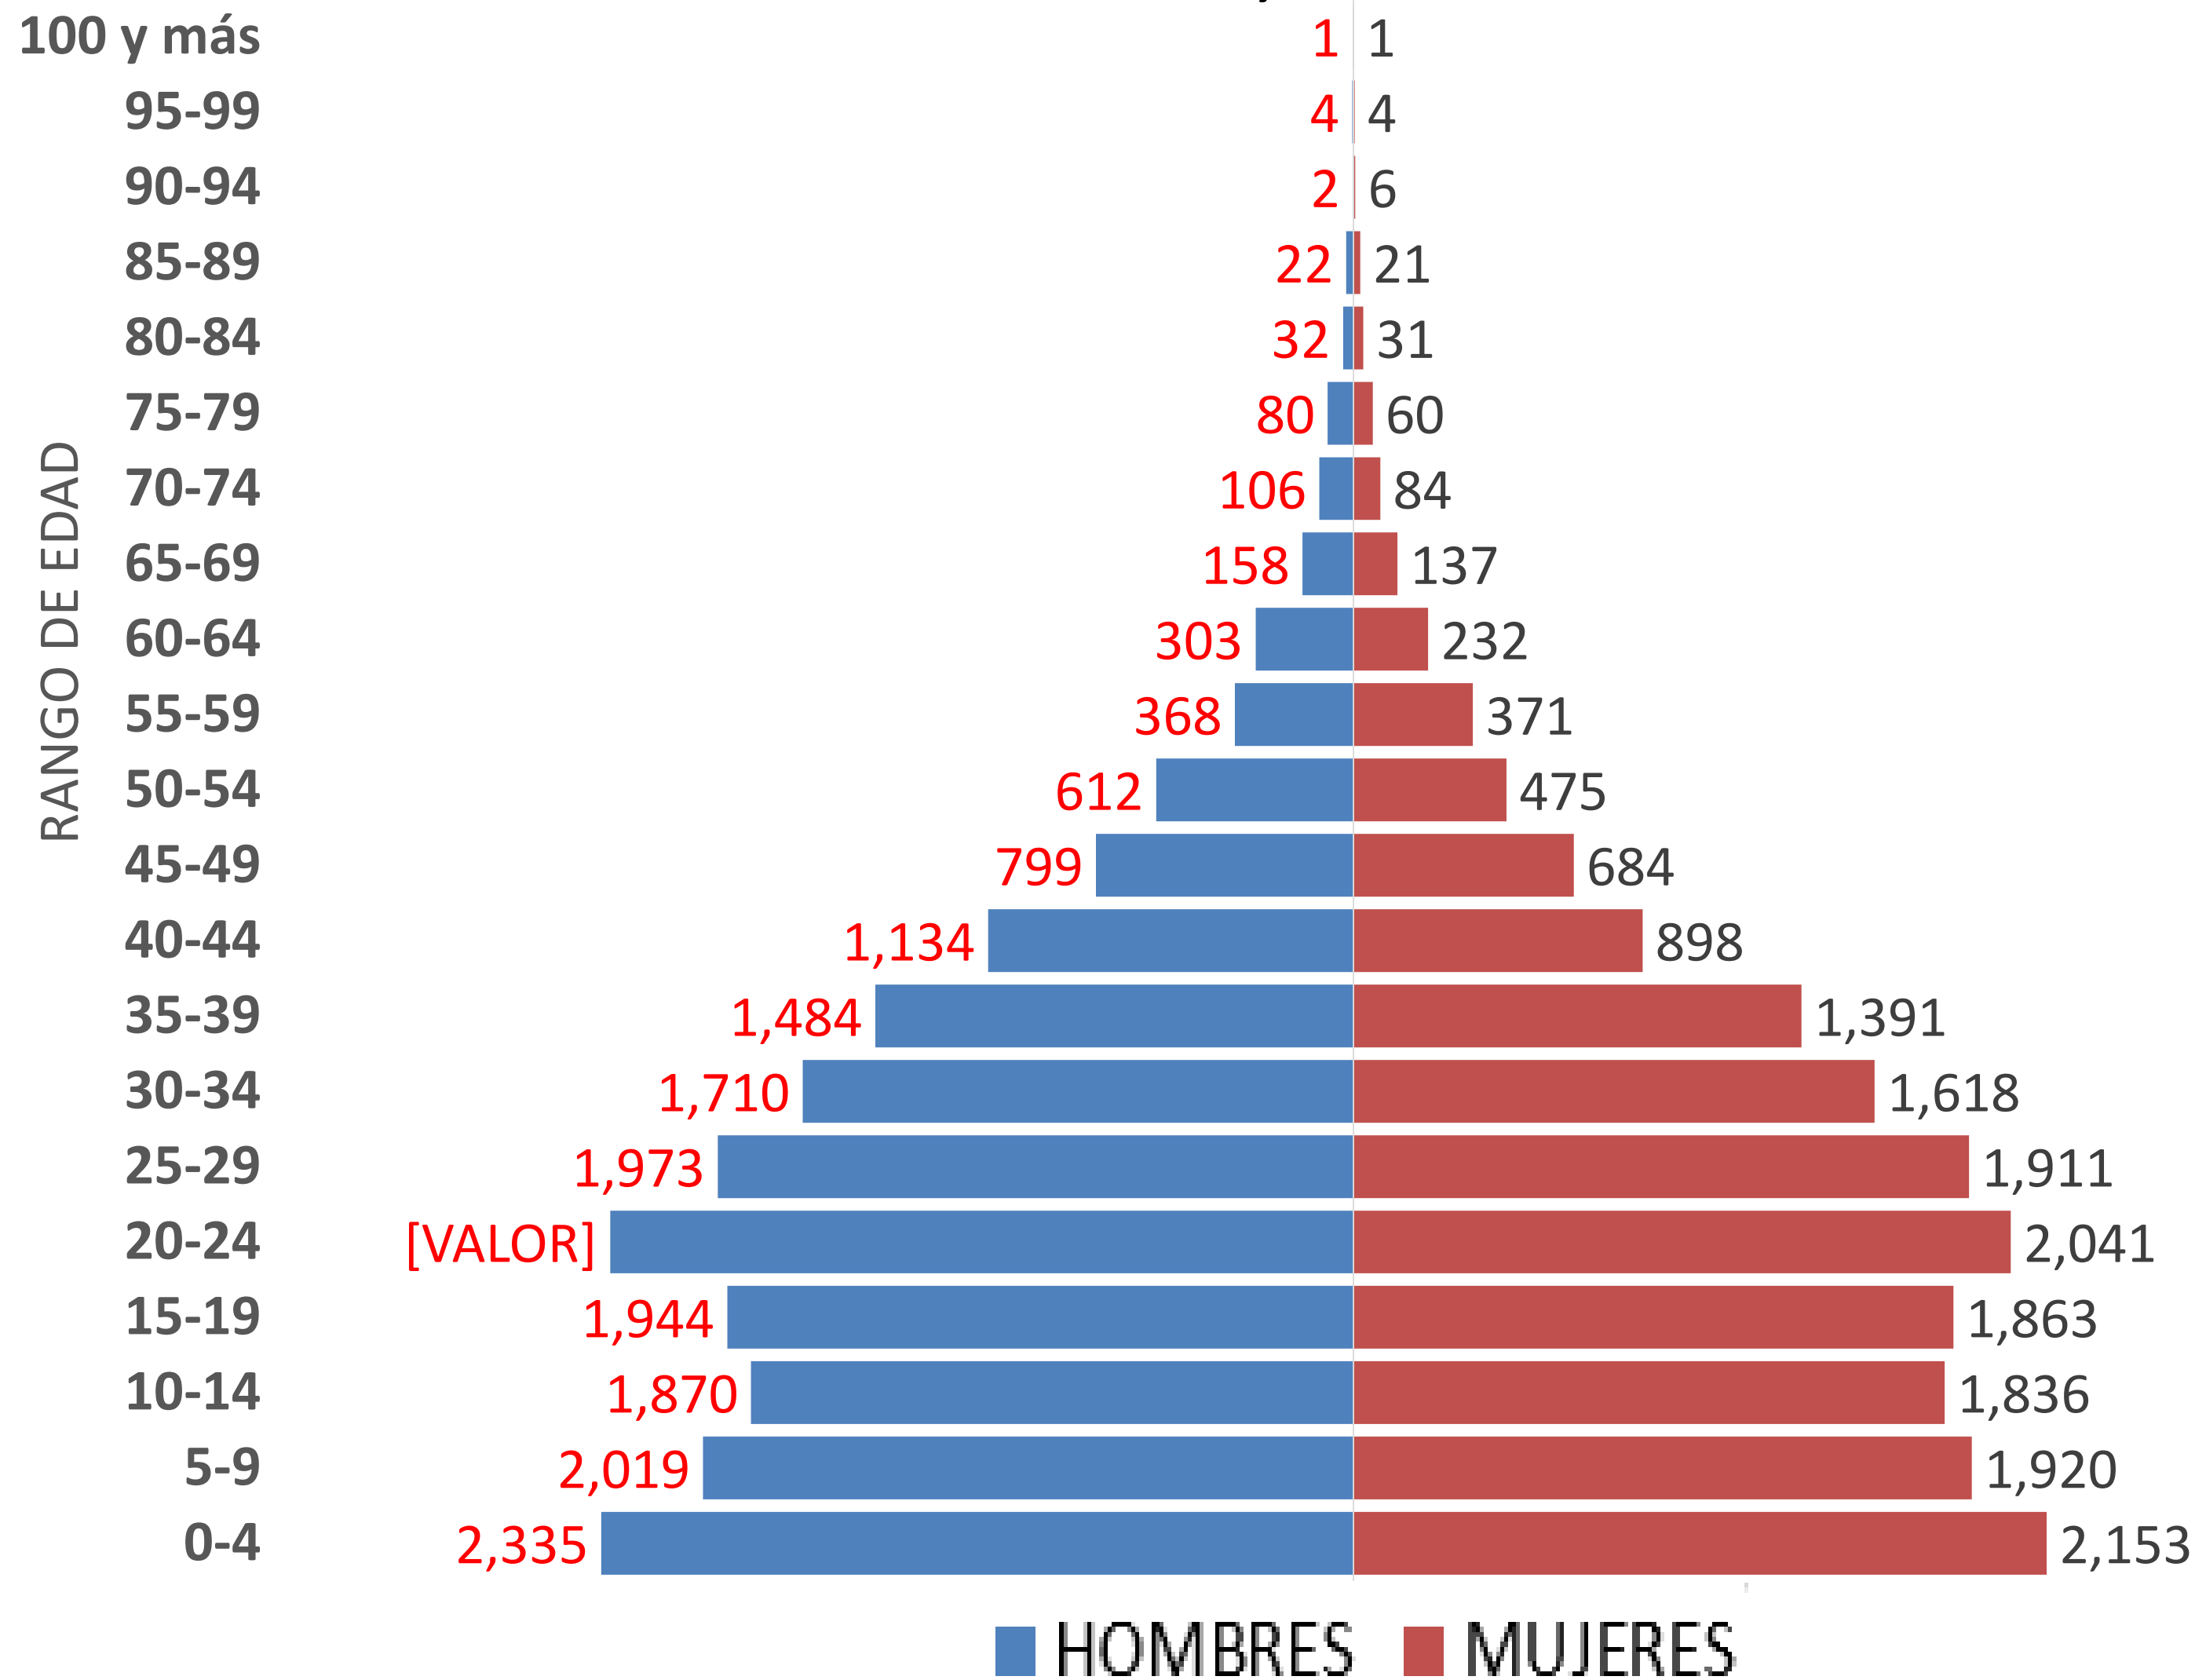

PIRAMIDE DE POBLACIÓN 2017 TULUM

TOTAL : 37,000 HABITANTES