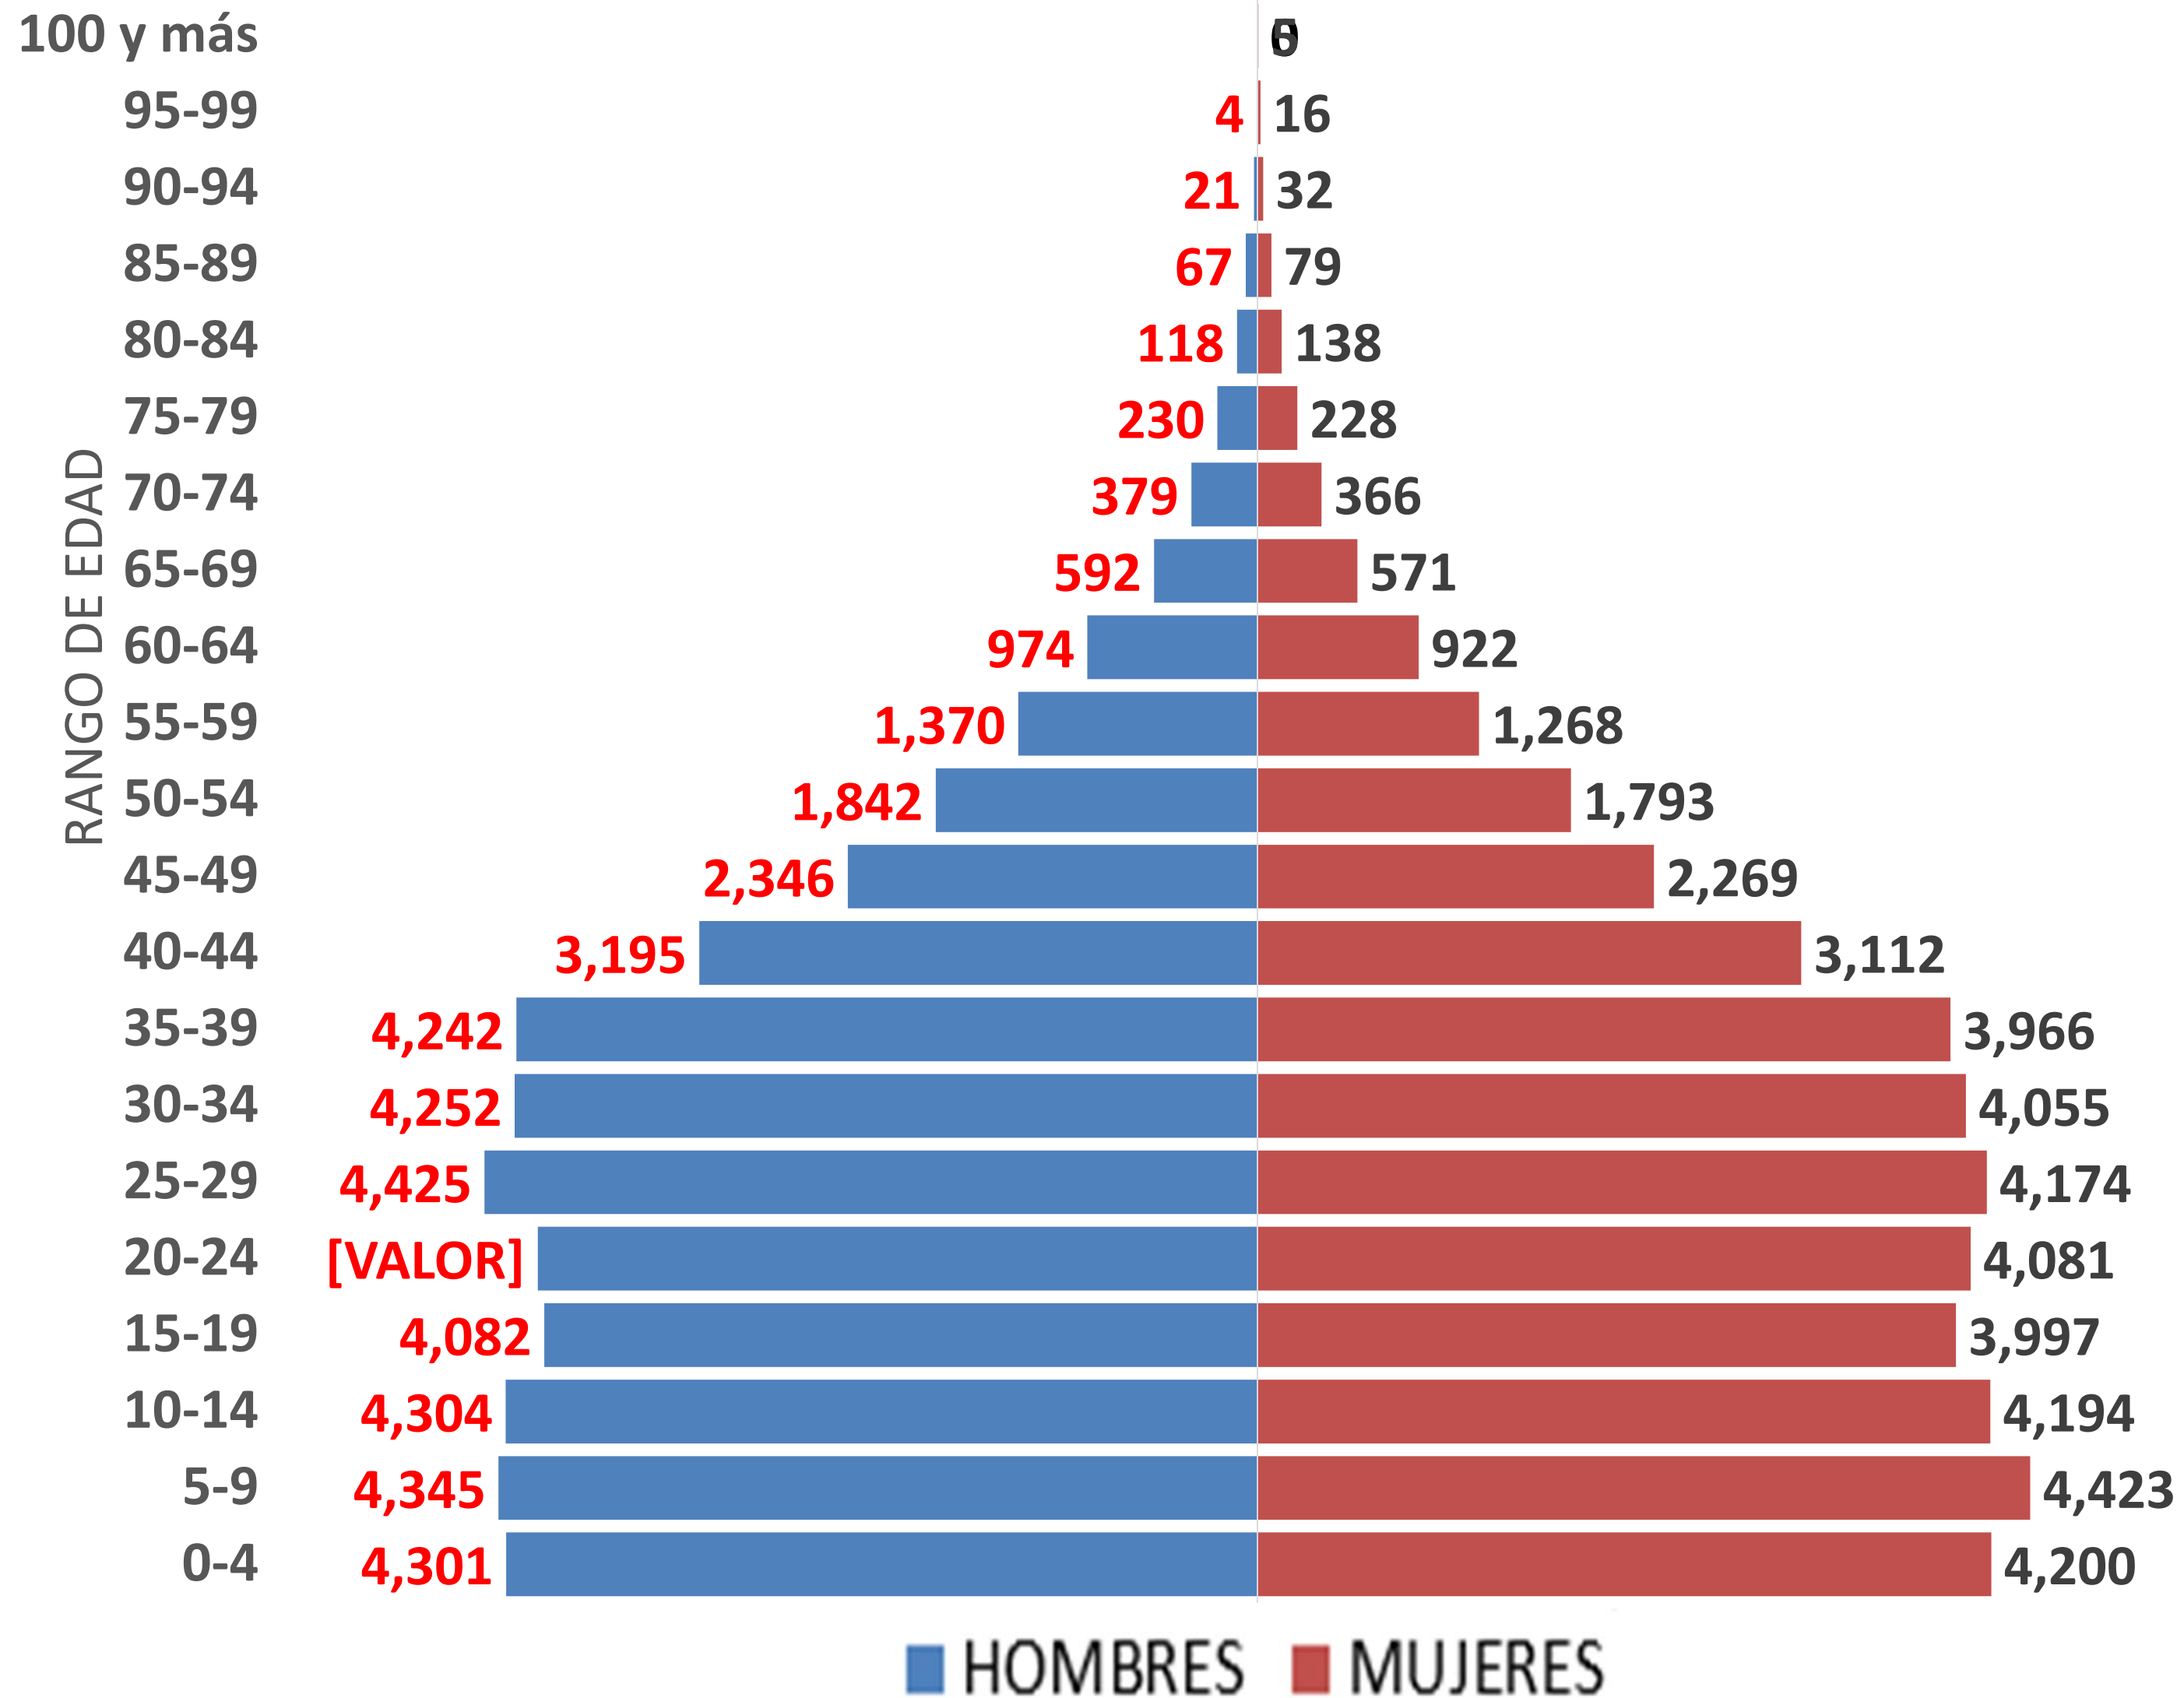

Pirámide de Población 2017

Total Estatal : 1,664,667 Habitantes

FUENTE: COESPO QROO, EN BASE A LAS PROYECCIONES DE POBLACIÓN 2010-2030 DEL CONAPO

PIRAMIDE DE POBLACIÓN 2017

BENITO JUÁREZ

TOTAL : 799,410 HABITANTES

FUENTE: COESPO QROO, EN BASE A LAS PROYECCIONES DE POBLACIÓN 2010-2030 DEL CONAPO

PIRAMIDE DE POBLACIÓN 2017 COZUMEL TOTAL : 89,098 HABITANTES

FUENTE: COESPO QROO, EN BASE A LAS PROYECCIONES DE POBLACIÓN 2010-2030 DEL CONAPO

PIRAMIDE DE POBLACIÓN 2017 FELIPE CARRILLO PUERTO TOTAL : 93,607 HABITANTES

FUENTE: COESPO QROO, EN BASE A LAS PROYECCIONES DE POBLACIÓN 2010-2030 DEL CONAPO

PIRAMIDE DE POBLACIÓN 2017

ISLA MUJERES

TOTAL : 20,807 HABITANTES

30-34

25-29

20-24

15-19

10-14

5-9

0-4

RANGO DE EDAD