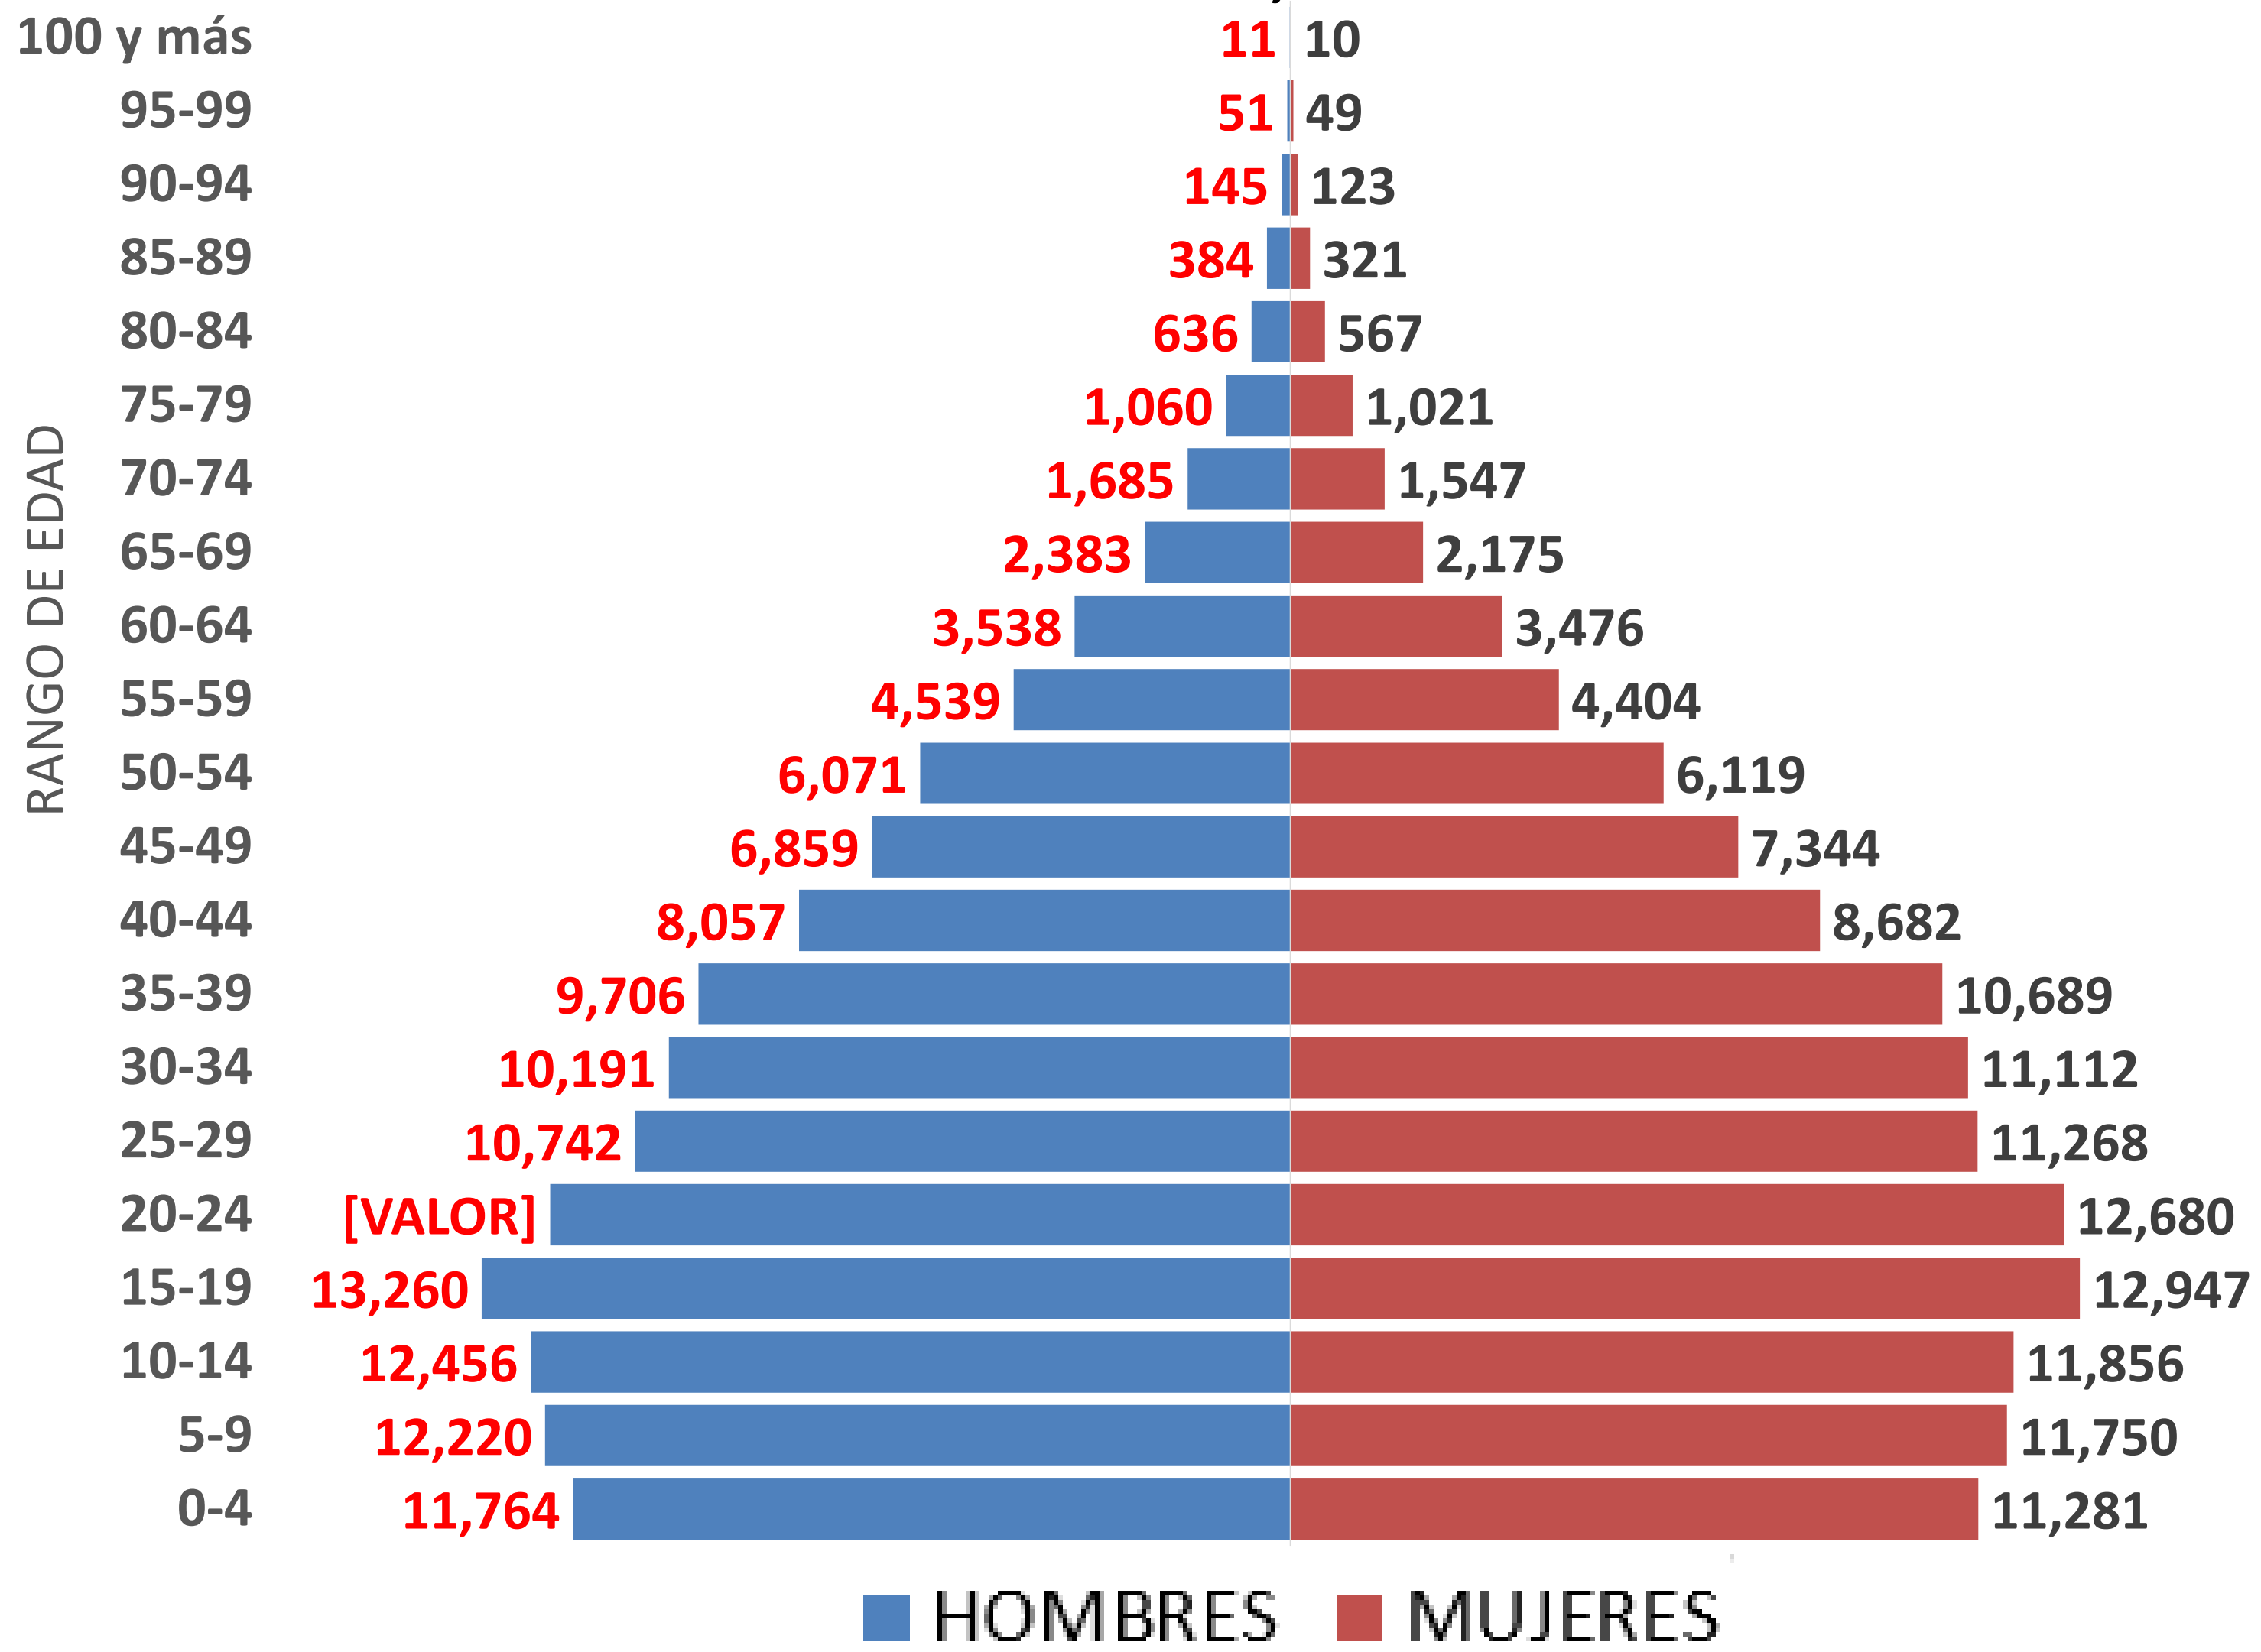

PIRAMIDE DE POBLACIÓN 2017 BACALAR

TOTAL : 44,386 HABITANTES

100 y más

95-99

90-94

85-89

80-84

75-79

70-74

65-69

60-64

55-59

50-54

45-49

40-44

35-39

30-34

25-29

20-24

15-19

10-14

5-9

0-4

RANGO DE EDAD

■ HOMBRES ■ MUJERES

FUENTE: COESPO QROO, EN BASE A LAS PROYECCIONES DE POBLACIÓN 2010-2030 DEL CONAPO

PIRAMIDE DE POBLACIÓN 2017

OTHÓN P. BLANCO

TOTAL : 257,317 HABITANTES

FUENTE: COESPO QROO, EN BASE A LAS PROYECCIONES DE POBLACIÓN 2010-2030 DEL CONAPO