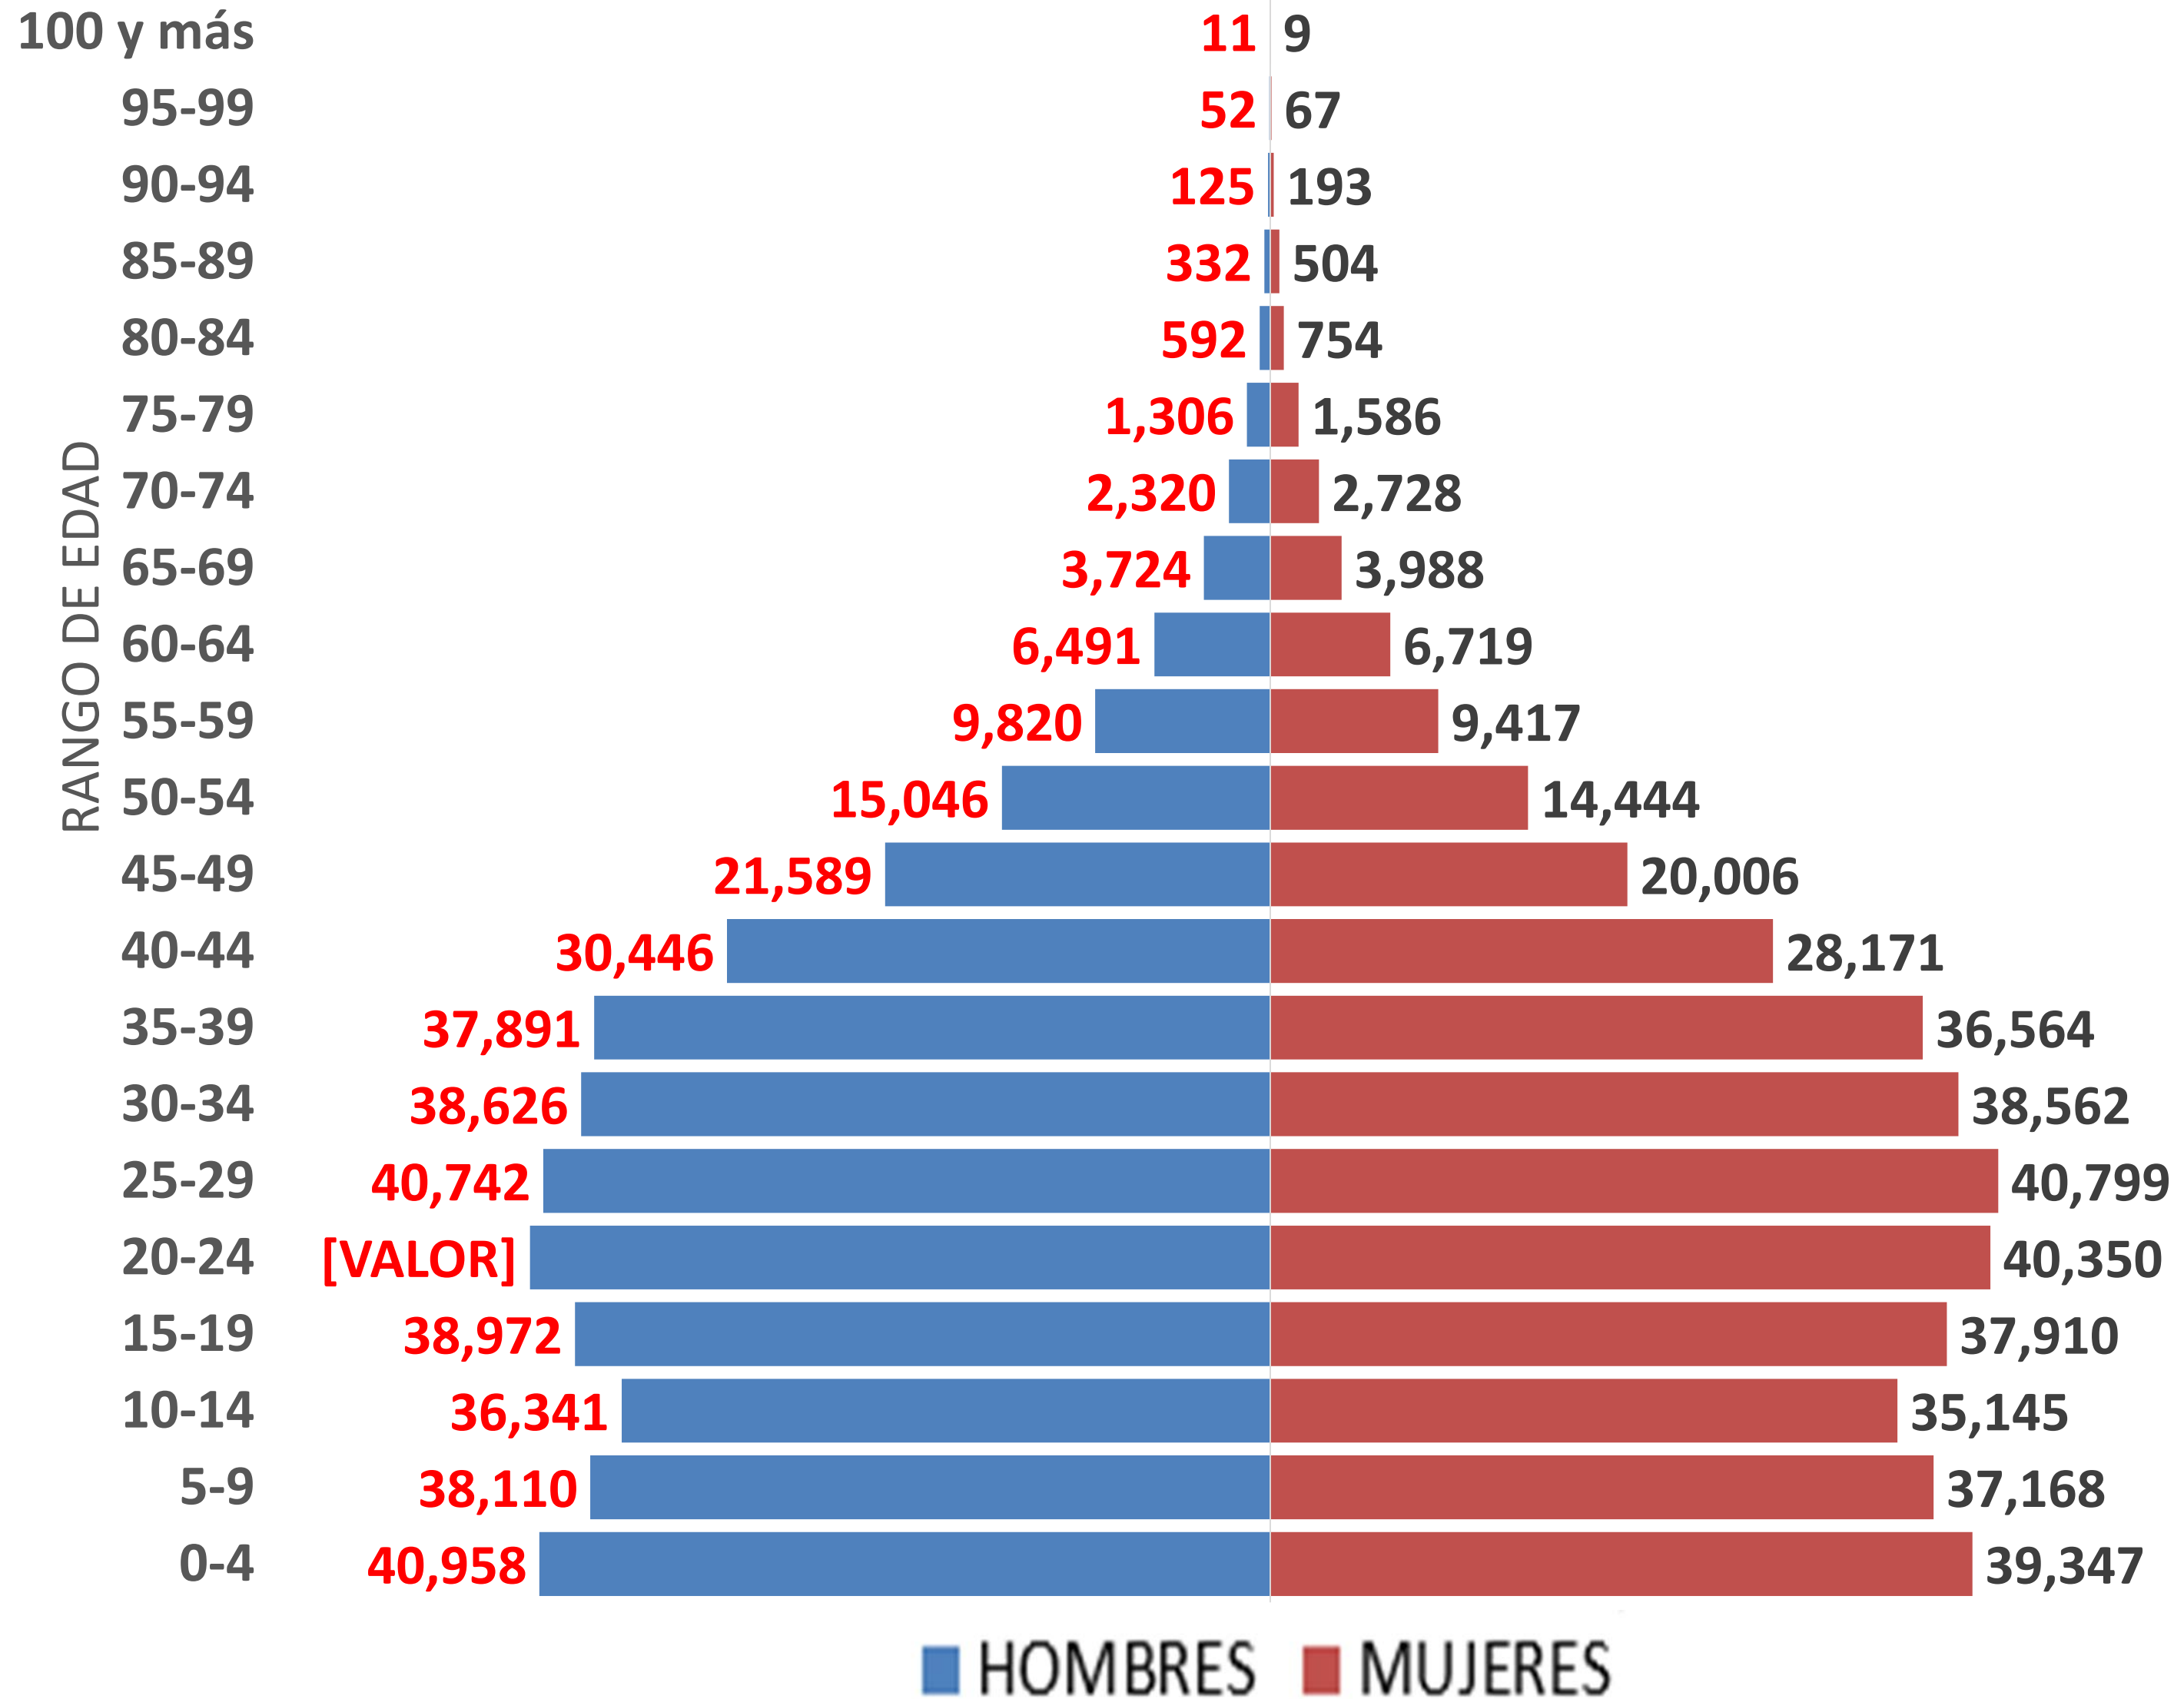

Pirámide de Población 2017

Total Estatal : 1,664,667 Habitantes

FUENTE: COESPO QROO, EN BASE A LAS PROYECCIONES DE POBLACIÓN 2010-2030 DEL CONAPO

PIRAMIDE DE POBLACIÓN 2017

BENITO JUÁREZ

TOTAL : 799,410 HABITANTES

FUENTE: COESPO QROO, EN BASE A LAS PROYECCIONES DE POBLACIÓN 2010-2030 DEL CONAPO

PIRAMIDE DE POBLACIÓN 2017 COZUMEL TOTAL : 89,098 HABITANTES

FUENTE: COESPO QROO, EN BASE A LAS PROYECCIONES DE POBLACIÓN 2010-2030 DEL CONAPO

PIRAMIDE DE POBLACIÓN 2017 FELIPE CARRILLO PUERTO TOTAL : 93,607 HABITANTES

FUENTE: COESPO QROO, EN BASE A LAS PROYECCIONES DE POBLACIÓN 2010-2030 DEL CONAPO

PIRAMIDE DE POBLACIÓN 2017

ISLA MUJERES

TOTAL : 20,807 HABITANTES

PIRAMIDE DE POBLACIÓN 2017

LÁZARO CÁRDENAZ

TOTAL : 29,552 HABITANTES

FUENTE: COESPO QROO, EN BASE A LAS PROYECCIONES DE POBLACIÓN 2010-2030 DEL CONAPO

PIRAMIDE DE POBLACIÓN 2017

SOLIDARIDAD

TOTAL : 239,638 HABITANTES