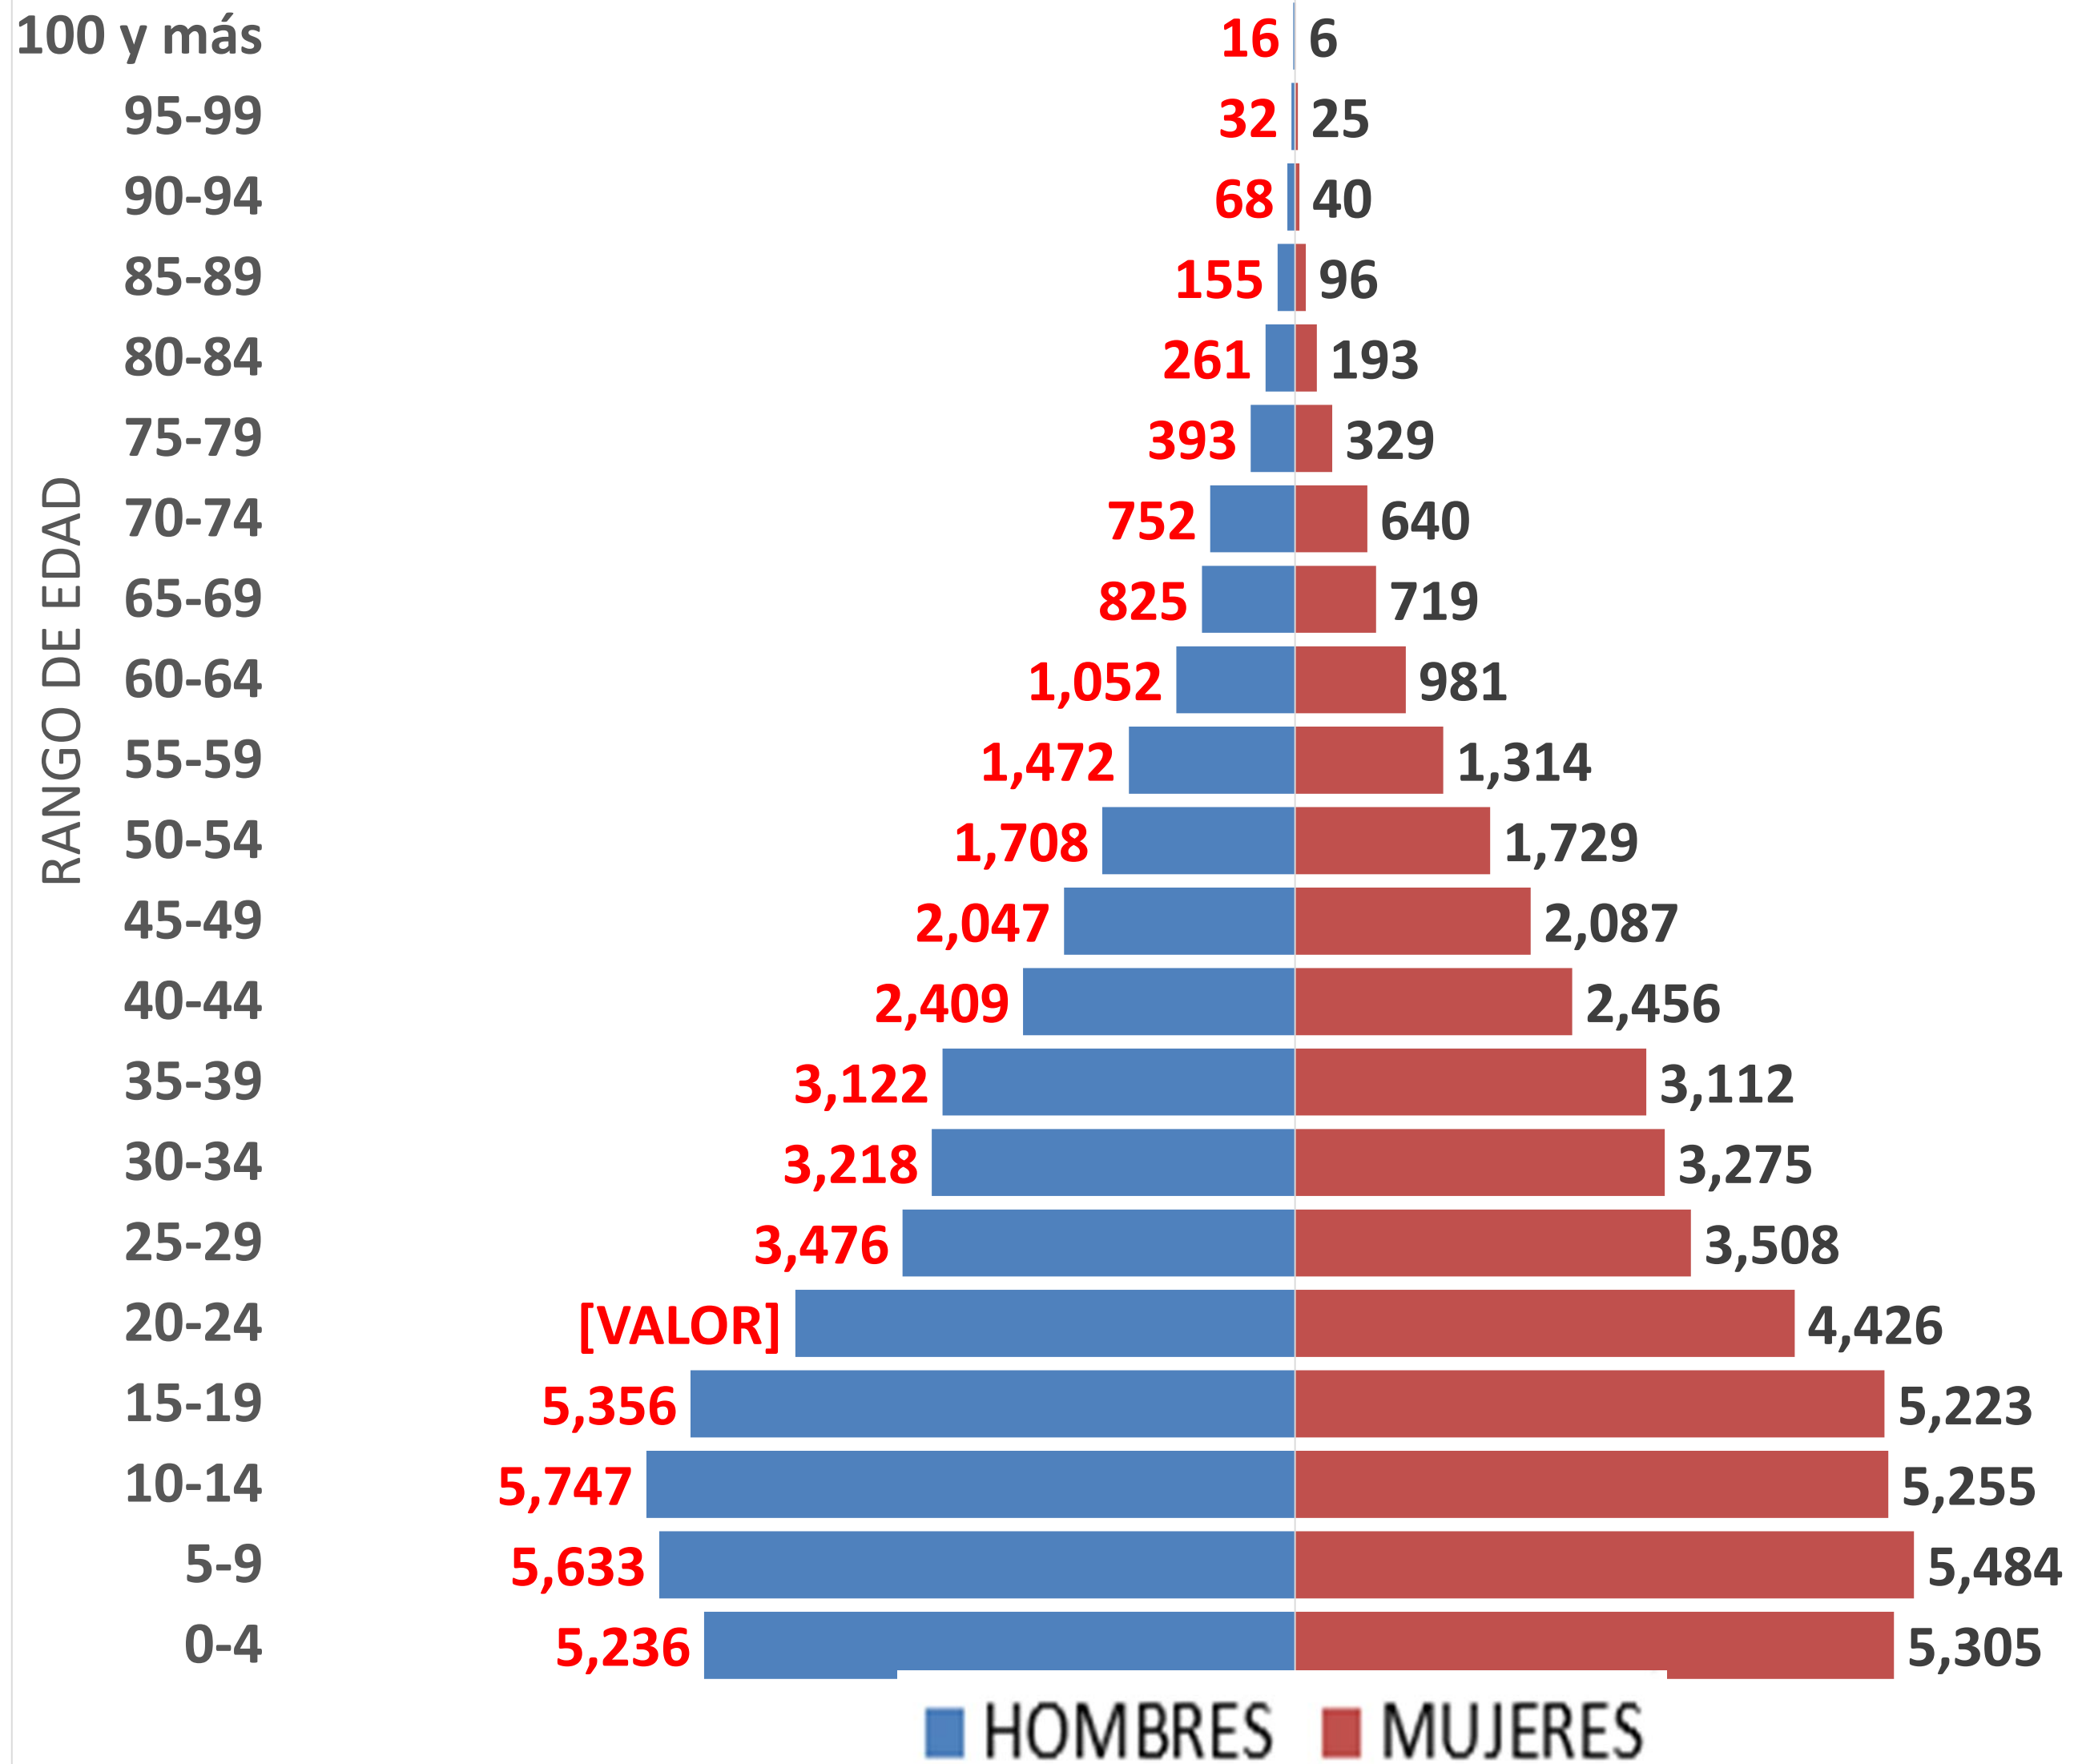

Pirámide de Población 2017

Total Estatal : 1,664,667 Habitantes

FUENTE: COESPO QROO, EN BASE A LAS PROYECCIONES DE POBLACIÓN 2010-2030 DEL CONAPO

PIRAMIDE DE POBLACIÓN 2017

BENITO JUÁREZ

TOTAL : 799,410 HABITANTES

FUENTE: COESPO QROO, EN BASE A LAS PROYECCIONES DE POBLACIÓN 2010-2030 DEL CONAPO

PIRAMIDE DE POBLACIÓN 2017 COZUMEL TOTAL : 89,098 HABITANTES

FUENTE: COESPO QROO, EN BASE A LAS PROYECCIONES DE POBLACIÓN 2010-2030 DEL CONAPO

PIRAMIDE DE POBLACIÓN 2017 FELIPE CARRILLO PUERTO TOTAL : 93,607 HABITANTES

FUENTE: COESPO QROO, EN BASE A LAS PROYECCIONES DE POBLACIÓN 2010-2030 DEL CONAPO

PIRAMIDE DE POBLACIÓN 2017

ISLA MUJERES

TOTAL : 20,807 HABITANTES

FUENTE: COESPO QROO, EN BASE A LAS PROYECCIONES DE POBLACIÓN 2010-2030 DEL CONAPO

PIRAMIDE DE POBLACIÓN 2017

JOSÉ MARÍA MORELOS

TOTAL : 49,933 HABITANTES

FUENTE: COESPO QROO, EN BASE A LAS PROYECCIONES DE POBLACIÓN 2010-2030 DEL CONAPO