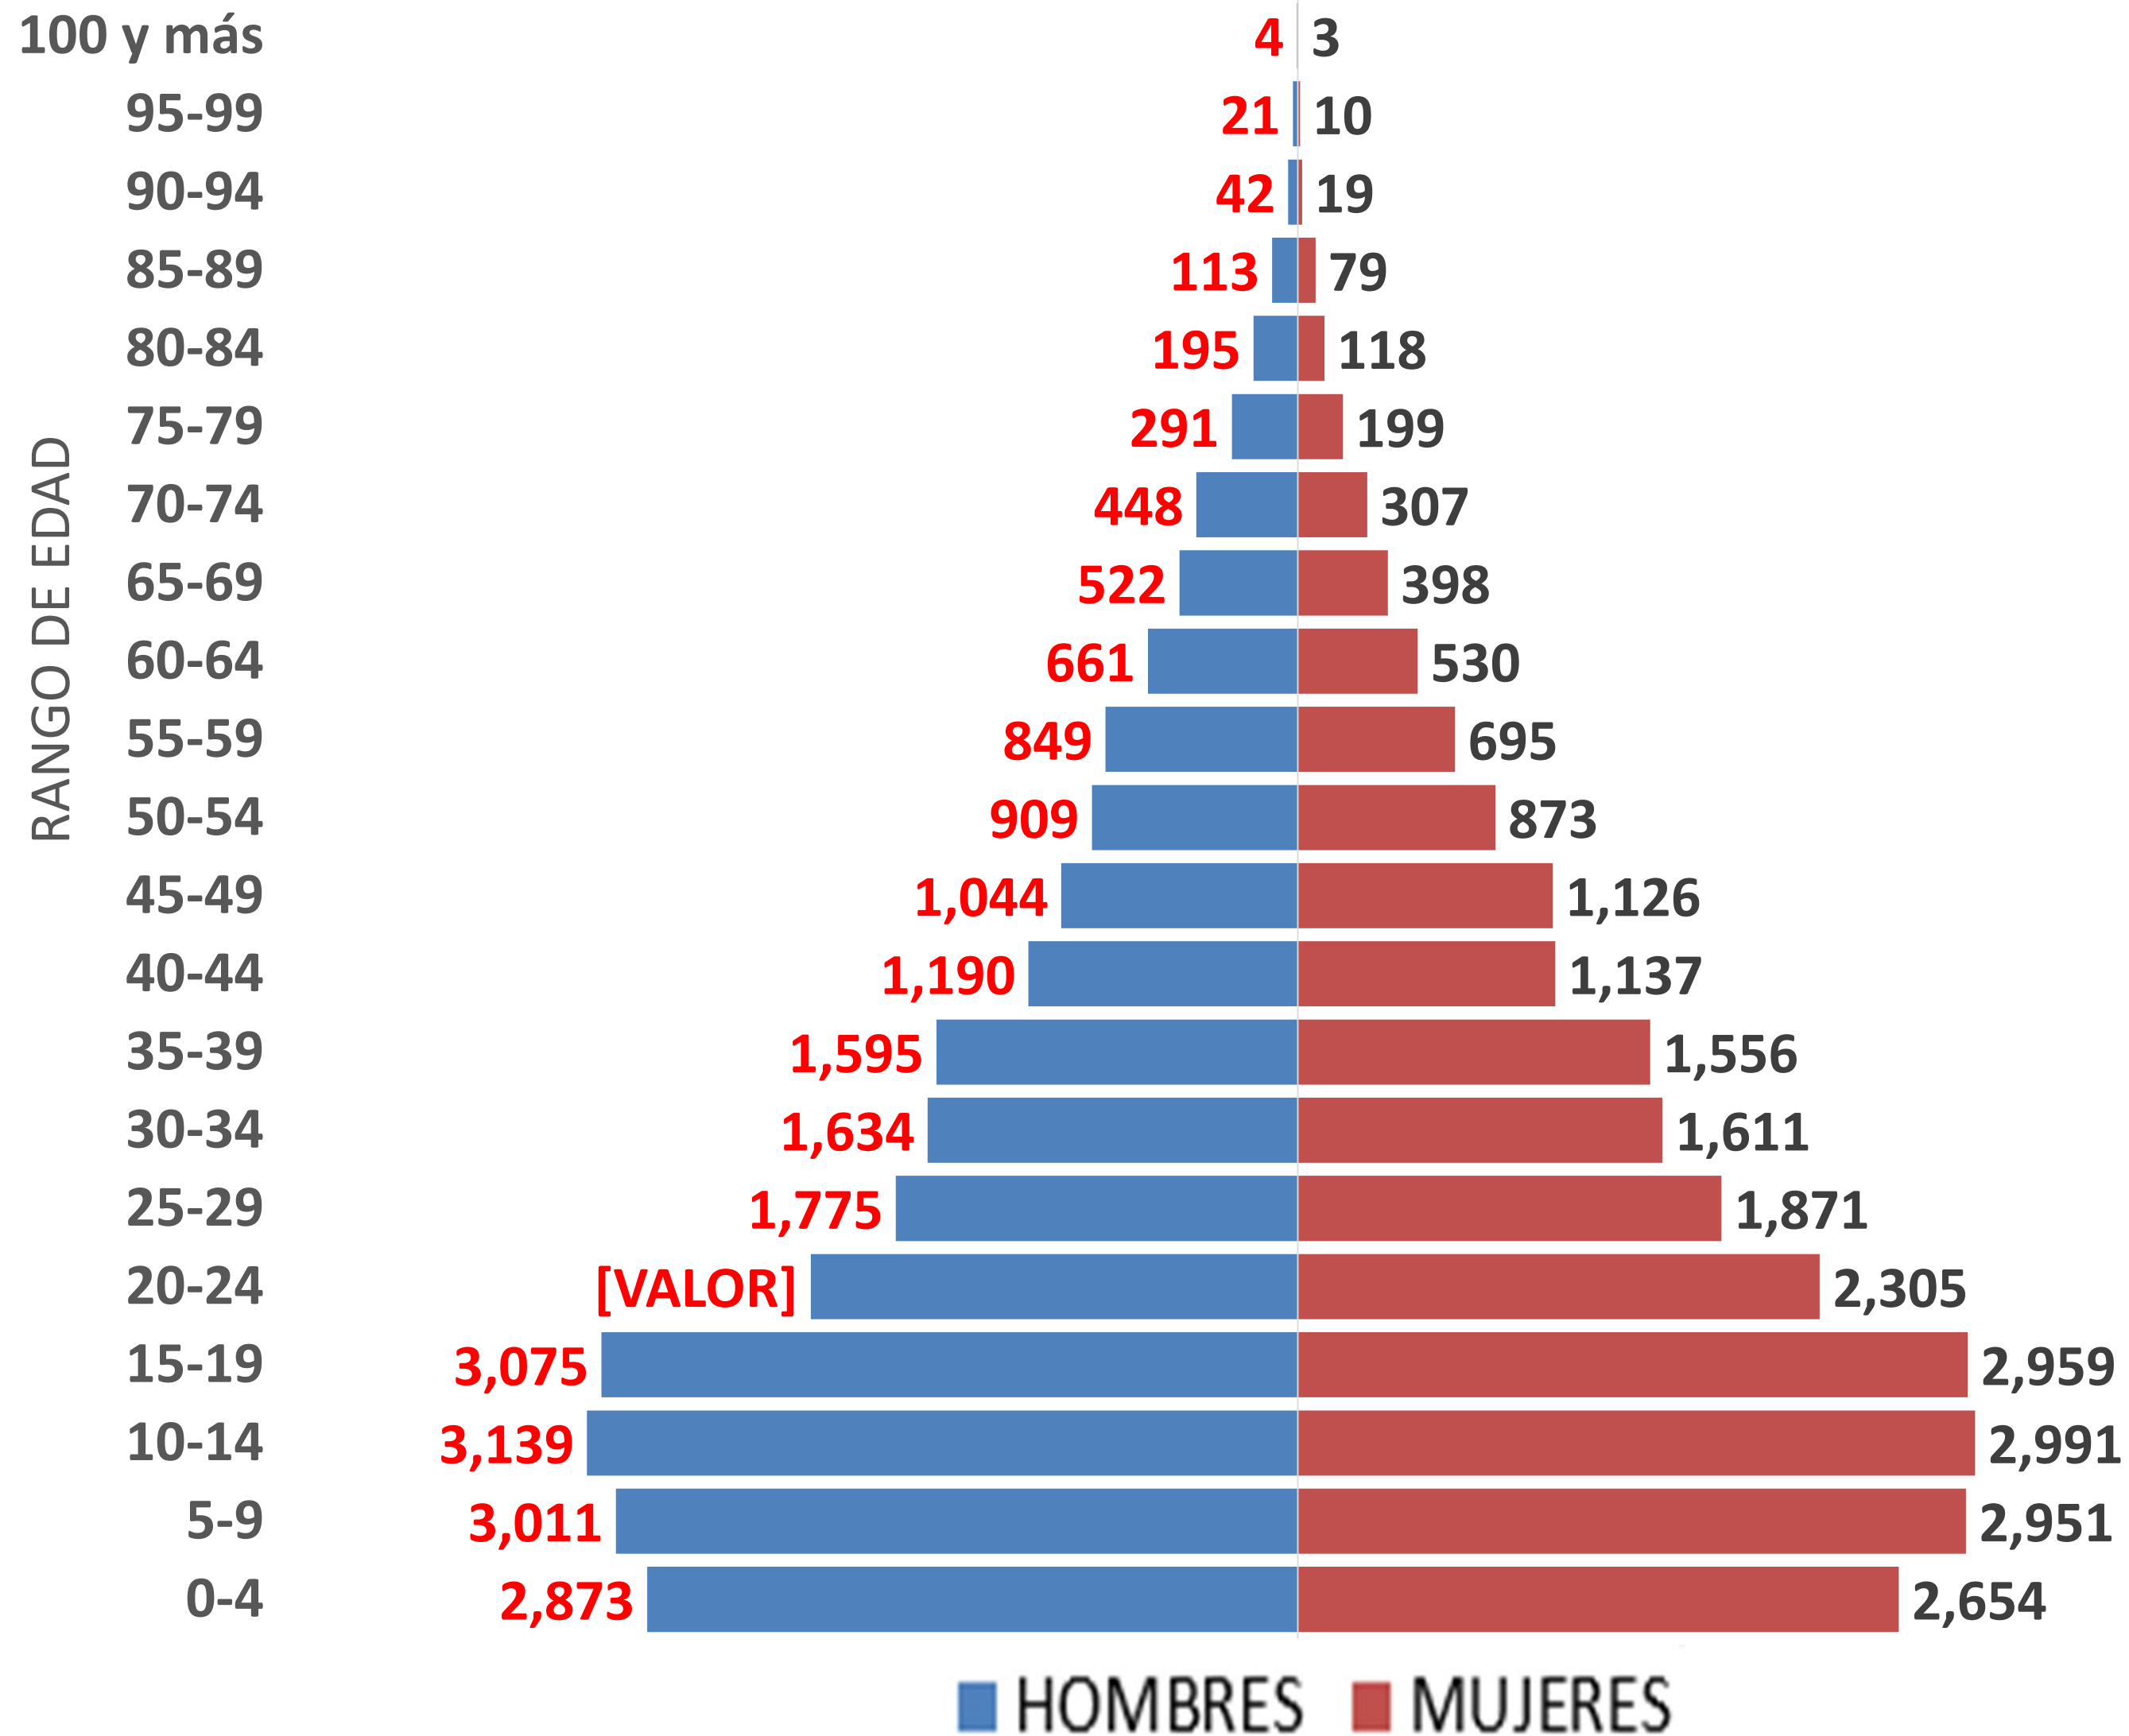

Pirámide de Población 2017

Total Estatal : 1,664,667 Habitantes

FUENTE: COESPO QROO, EN BASE A LAS PROYECCIONES DE POBLACIÓN 2010-2030 DEL CONAPO

PIRAMIDE DE POBLACIÓN 2017

BENITO JUÁREZ

TOTAL : 799,410 HABITANTES

PIRAMIDE DE POBLACIÓN 2017 FELIPE CARRILLO PUERTO TOTAL : 93,607 HABITANTES

FUENTE: COESPO QROO, EN BASE A LAS PROYECCIONES DE POBLACIÓN 2010-2030 DEL CONAPO

PIRAMIDE DE POBLACIÓN 2017

ISLA MUJERES

TOTAL : 20,807 HABITANTES

FUENTE: COESPO QROO, EN BASE A LAS PROYECCIONES DE POBLACIÓN 2010-2030 DEL CONAPO

PIRAMIDE DE POBLACIÓN 2017

JOSÉ MARÍA MORELOS

TOTAL : 49,933 HABITANTES

FUENTE: COESPO QROO, EN BASE A LAS PROYECCIONES DE POBLACIÓN 2010-2030 DEL CONAPO

PIRAMIDE DE POBLACIÓN 2017

LÁZARO CÁRDENAZ

TOTAL : 29,552 HABITANTES

FUENTE: COESPO QROO, EN BASE A LAS PROYECCIONES DE POBLACIÓN 2010-2030 DEL CONAPO

PIRAMIDE DE POBLACIÓN 2017

SOLIDARIDAD

TOTAL : 239,638 HABITANTES