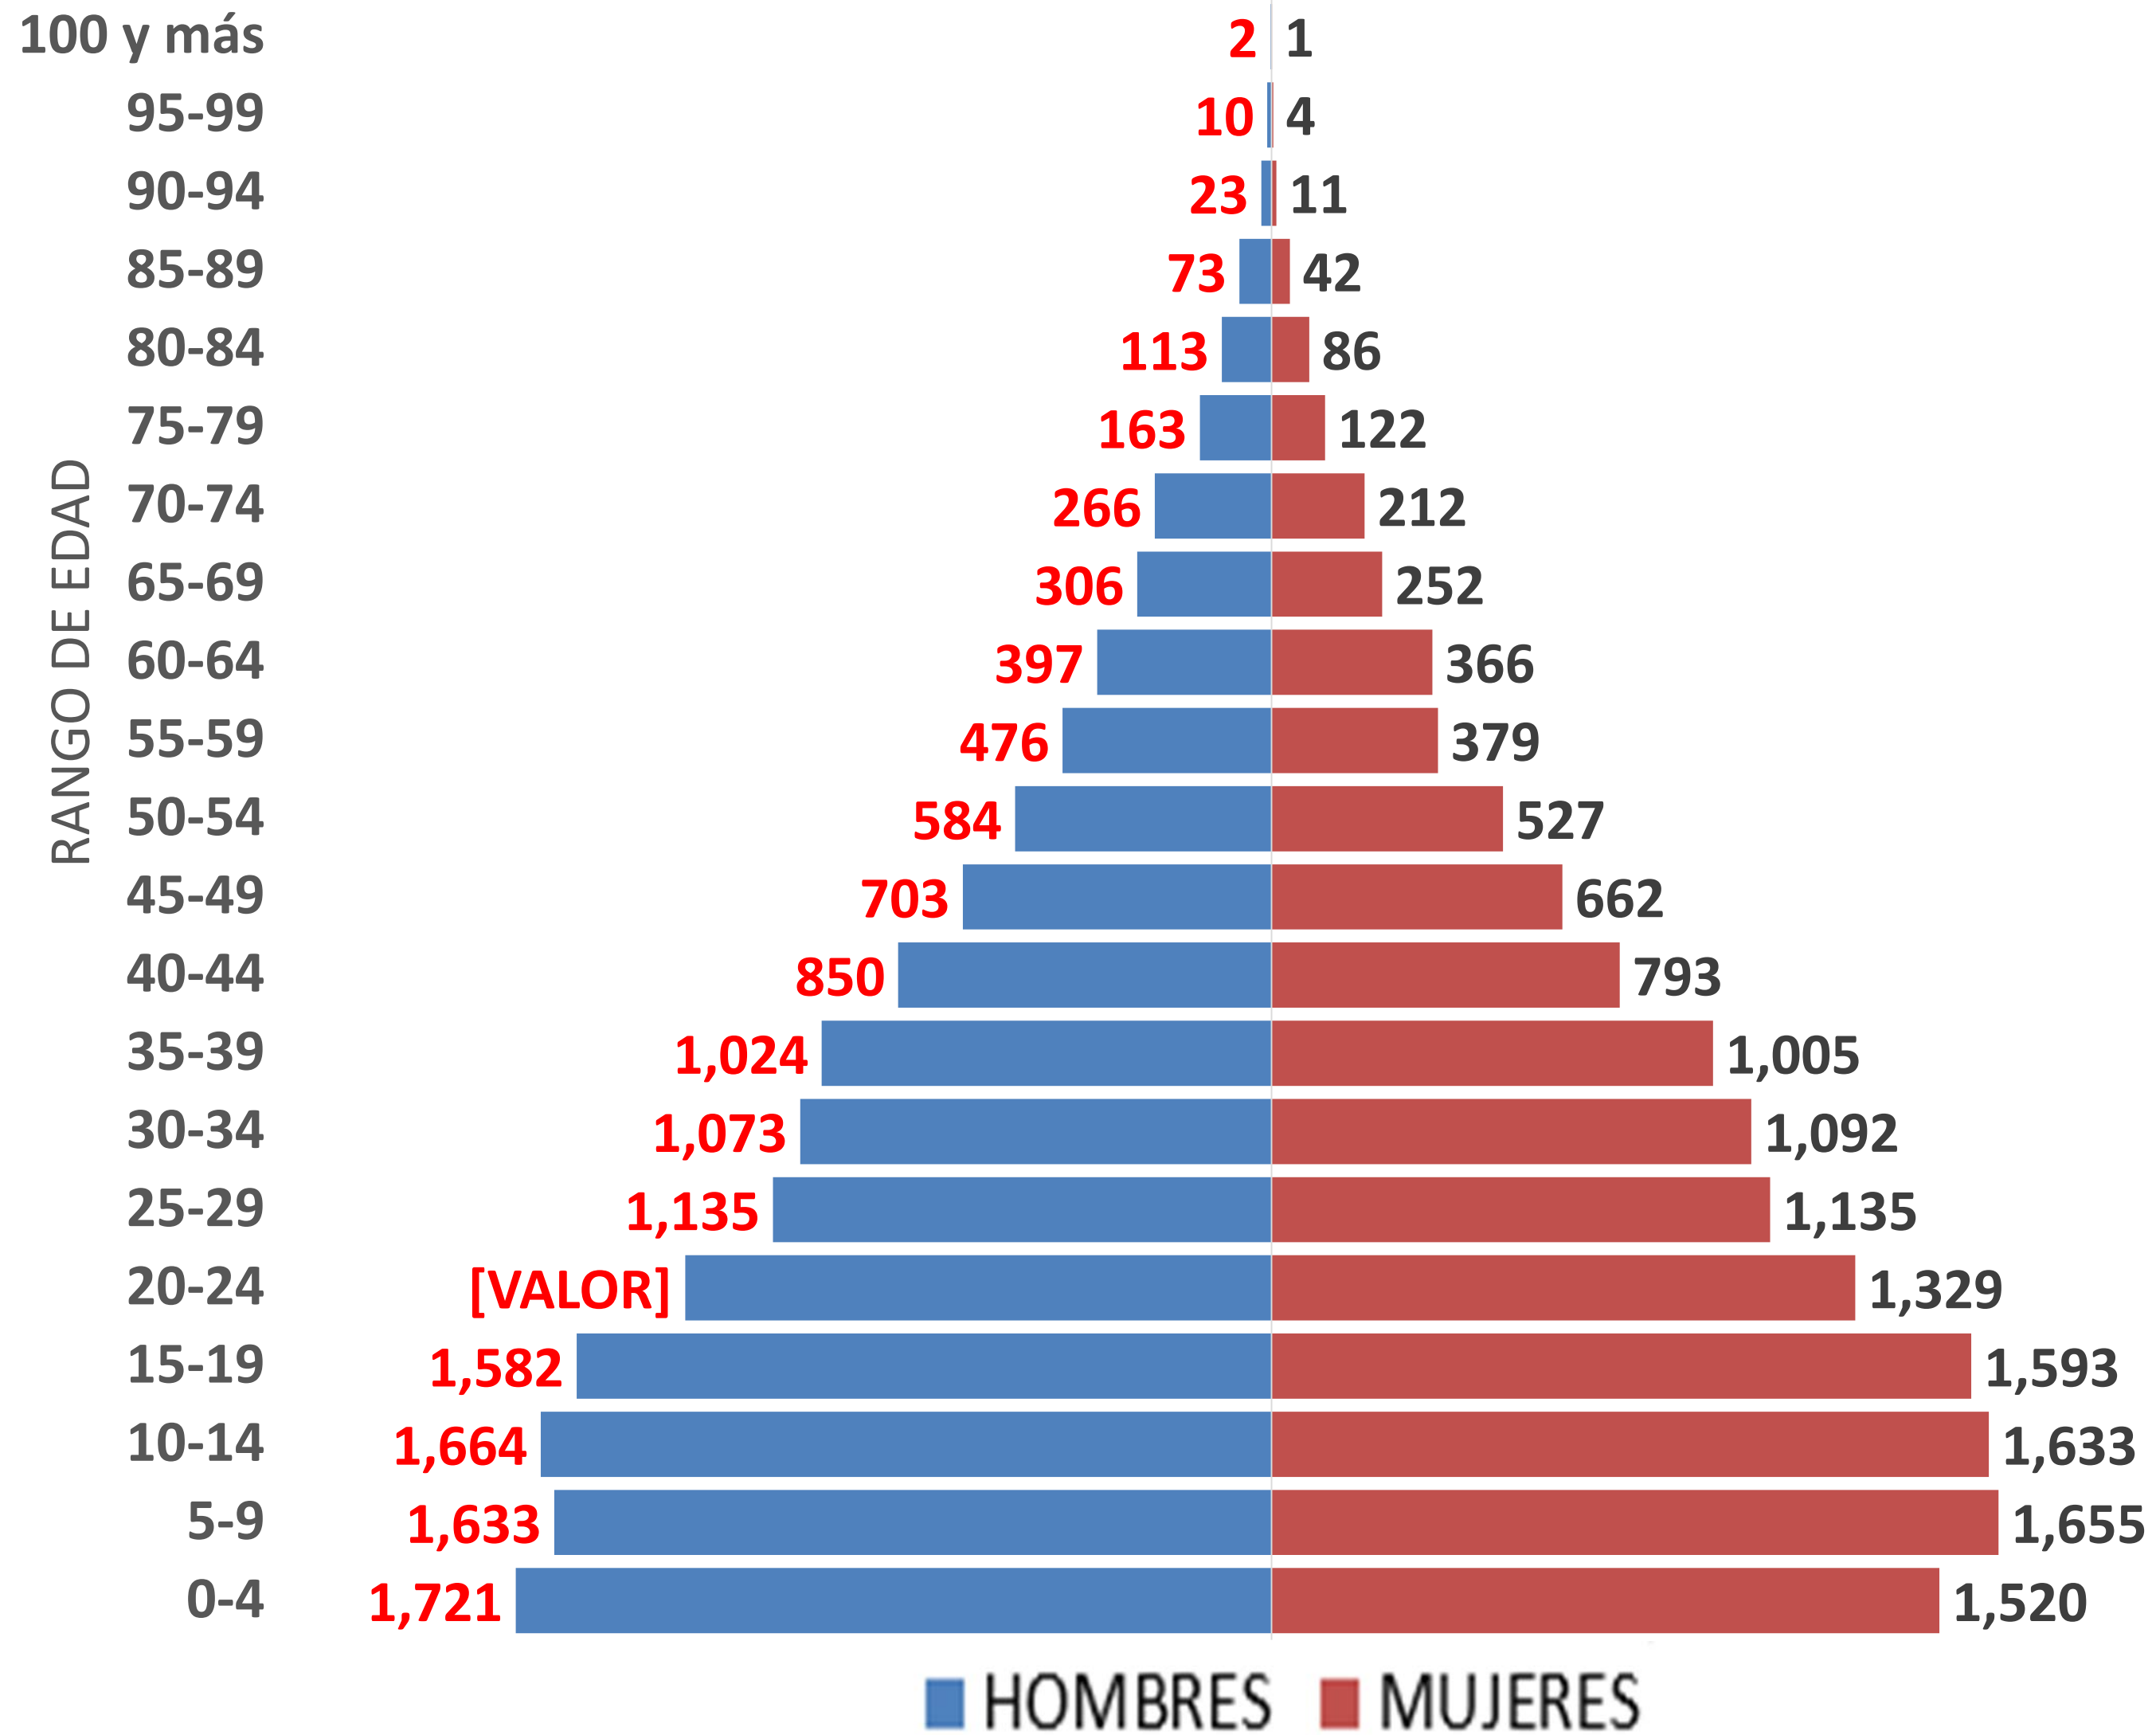

PIRAMIDE DE POBLACIÓN 2017 FELIPE CARRILLO PUERTO TOTAL : 93,607 HABITANTES

FUENTE: COESPO QROO, EN BASE A LAS PROYECCIONES DE POBLACIÓN 2010-2030 DEL CONAPO

PIRAMIDE DE POBLACIÓN 2017

ISLA MUJERES

TOTAL : 20,807 HABITANTES

FUENTE: COESPO QROO, EN BASE A LAS PROYECCIONES DE POBLACIÓN 2010-2030 DEL CONAPO

PIRAMIDE DE POBLACIÓN 2017

JOSÉ MARÍA MORELOS

TOTAL : 49,933 HABITANTES

FUENTE: COESPO QROO, EN BASE A LAS PROYECCIONES DE POBLACIÓN 2010-2030 DEL CONAPO

PIRAMIDE DE POBLACIÓN 2017

LÁZARO CÁRDENAZ

TOTAL : 29,552 HABITANTES

FUENTE: COESPO QROO, EN BASE A LAS PROYECCIONES DE POBLACIÓN 2010-2030 DEL CONAPO

PIRAMIDE DE POBLACIÓN 2017

SOLIDARIDAD

TOTAL : 239,638 HABITANTES

30-34

25-29

20-24

15-19

10-14

5-9

0-4

RANGO DE EDAD