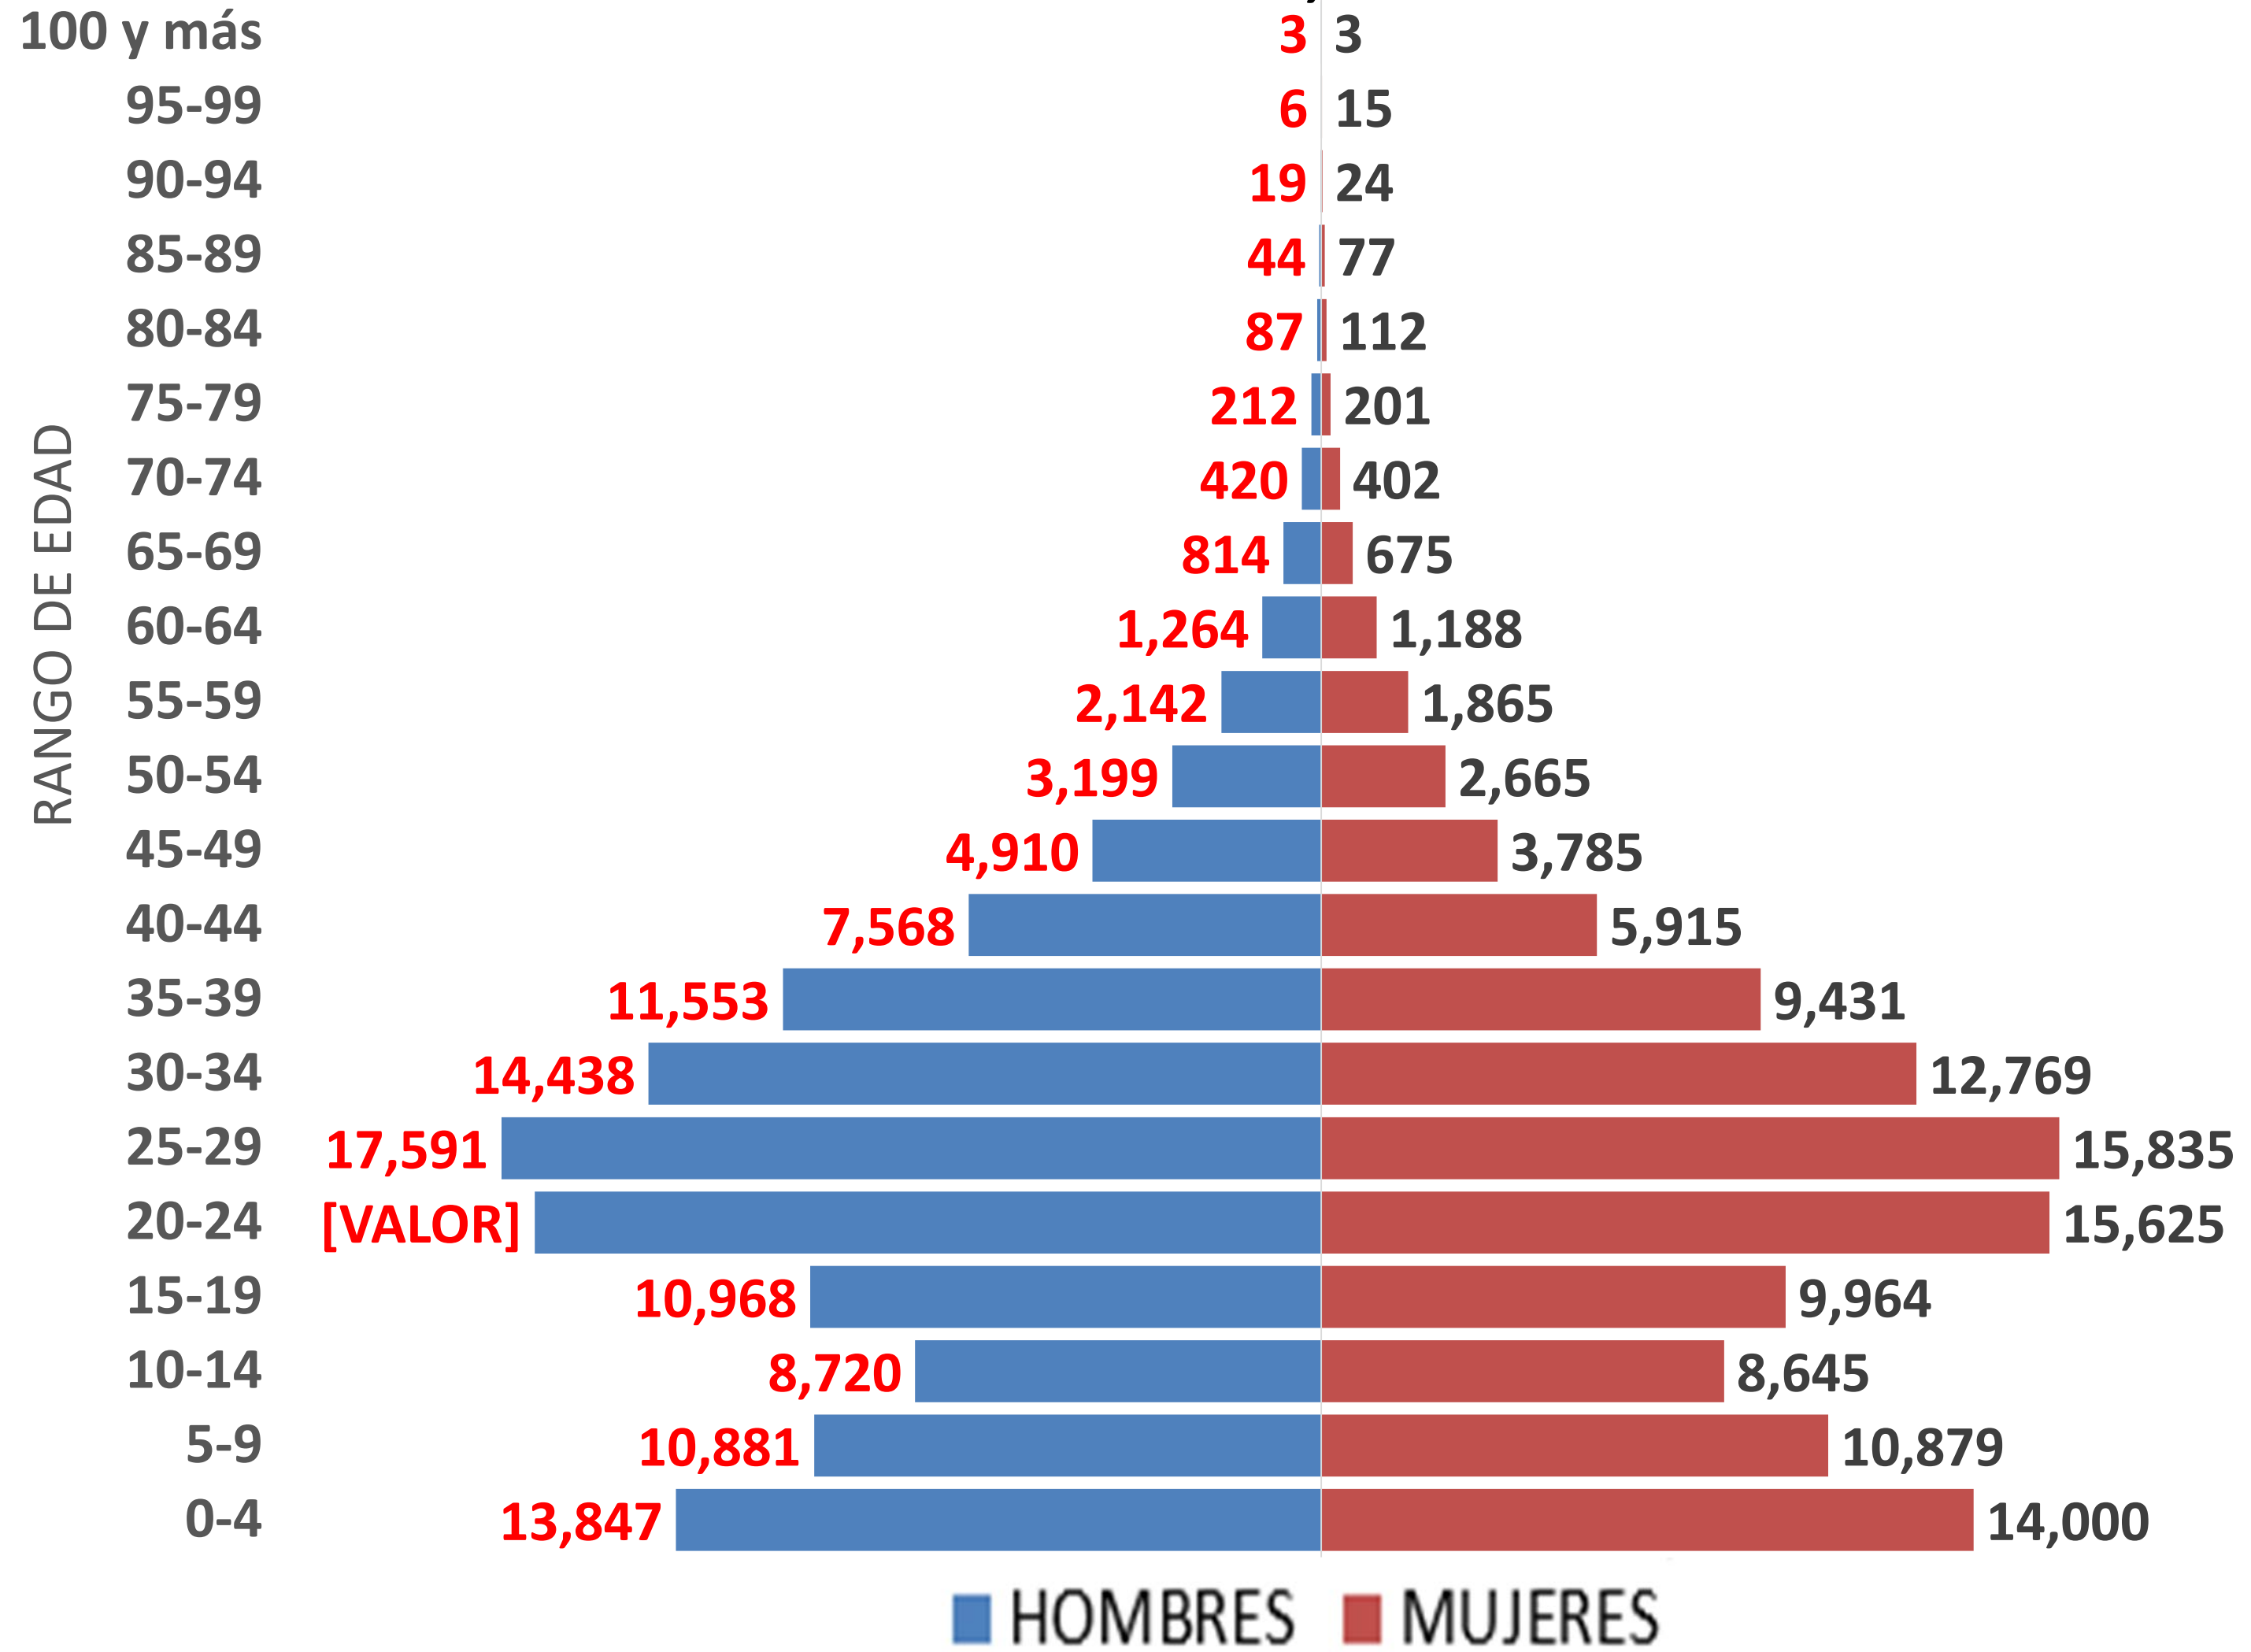

PIRAMIDE DE POBLACIÓN 2017 FELIPE CARRILLO PUERTO TOTAL : 93,607 HABITANTES

FUENTE: COESPO QROO, EN BASE A LAS PROYECCIONES DE POBLACIÓN 2010-2030 DEL CONAPO

PIRAMIDE DE POBLACIÓN 2017

ISLA MUJERES

TOTAL : 20,807 HABITANTES

FUENTE: COESPO QROO, EN BASE A LAS PROYECCIONES DE POBLACIÓN 2010-2030 DEL CONAPO

PIRAMIDE DE POBLACIÓN 2017

JOSÉ MARÍA MORELOS

TOTAL : 49,933 HABITANTES

FUENTE: COESPO QROO, EN BASE A LAS PROYECCIONES DE POBLACIÓN 2010-2030 DEL CONAPO

PIRAMIDE DE POBLACIÓN 2017

LÁZARO CÁRDENAZ

TOTAL : 29,552 HABITANTES

FUENTE: COESPO QROO, EN BASE A LAS PROYECCIONES DE POBLACIÓN 2010-2030 DEL CONAPO

PIRAMIDE DE POBLACIÓN 2017

SOLIDARIDAD

TOTAL : 239,638 HABITANTES

30-34

25-29

20-24

15-19

10-14

5-9

0-4

RANGO DE EDAD