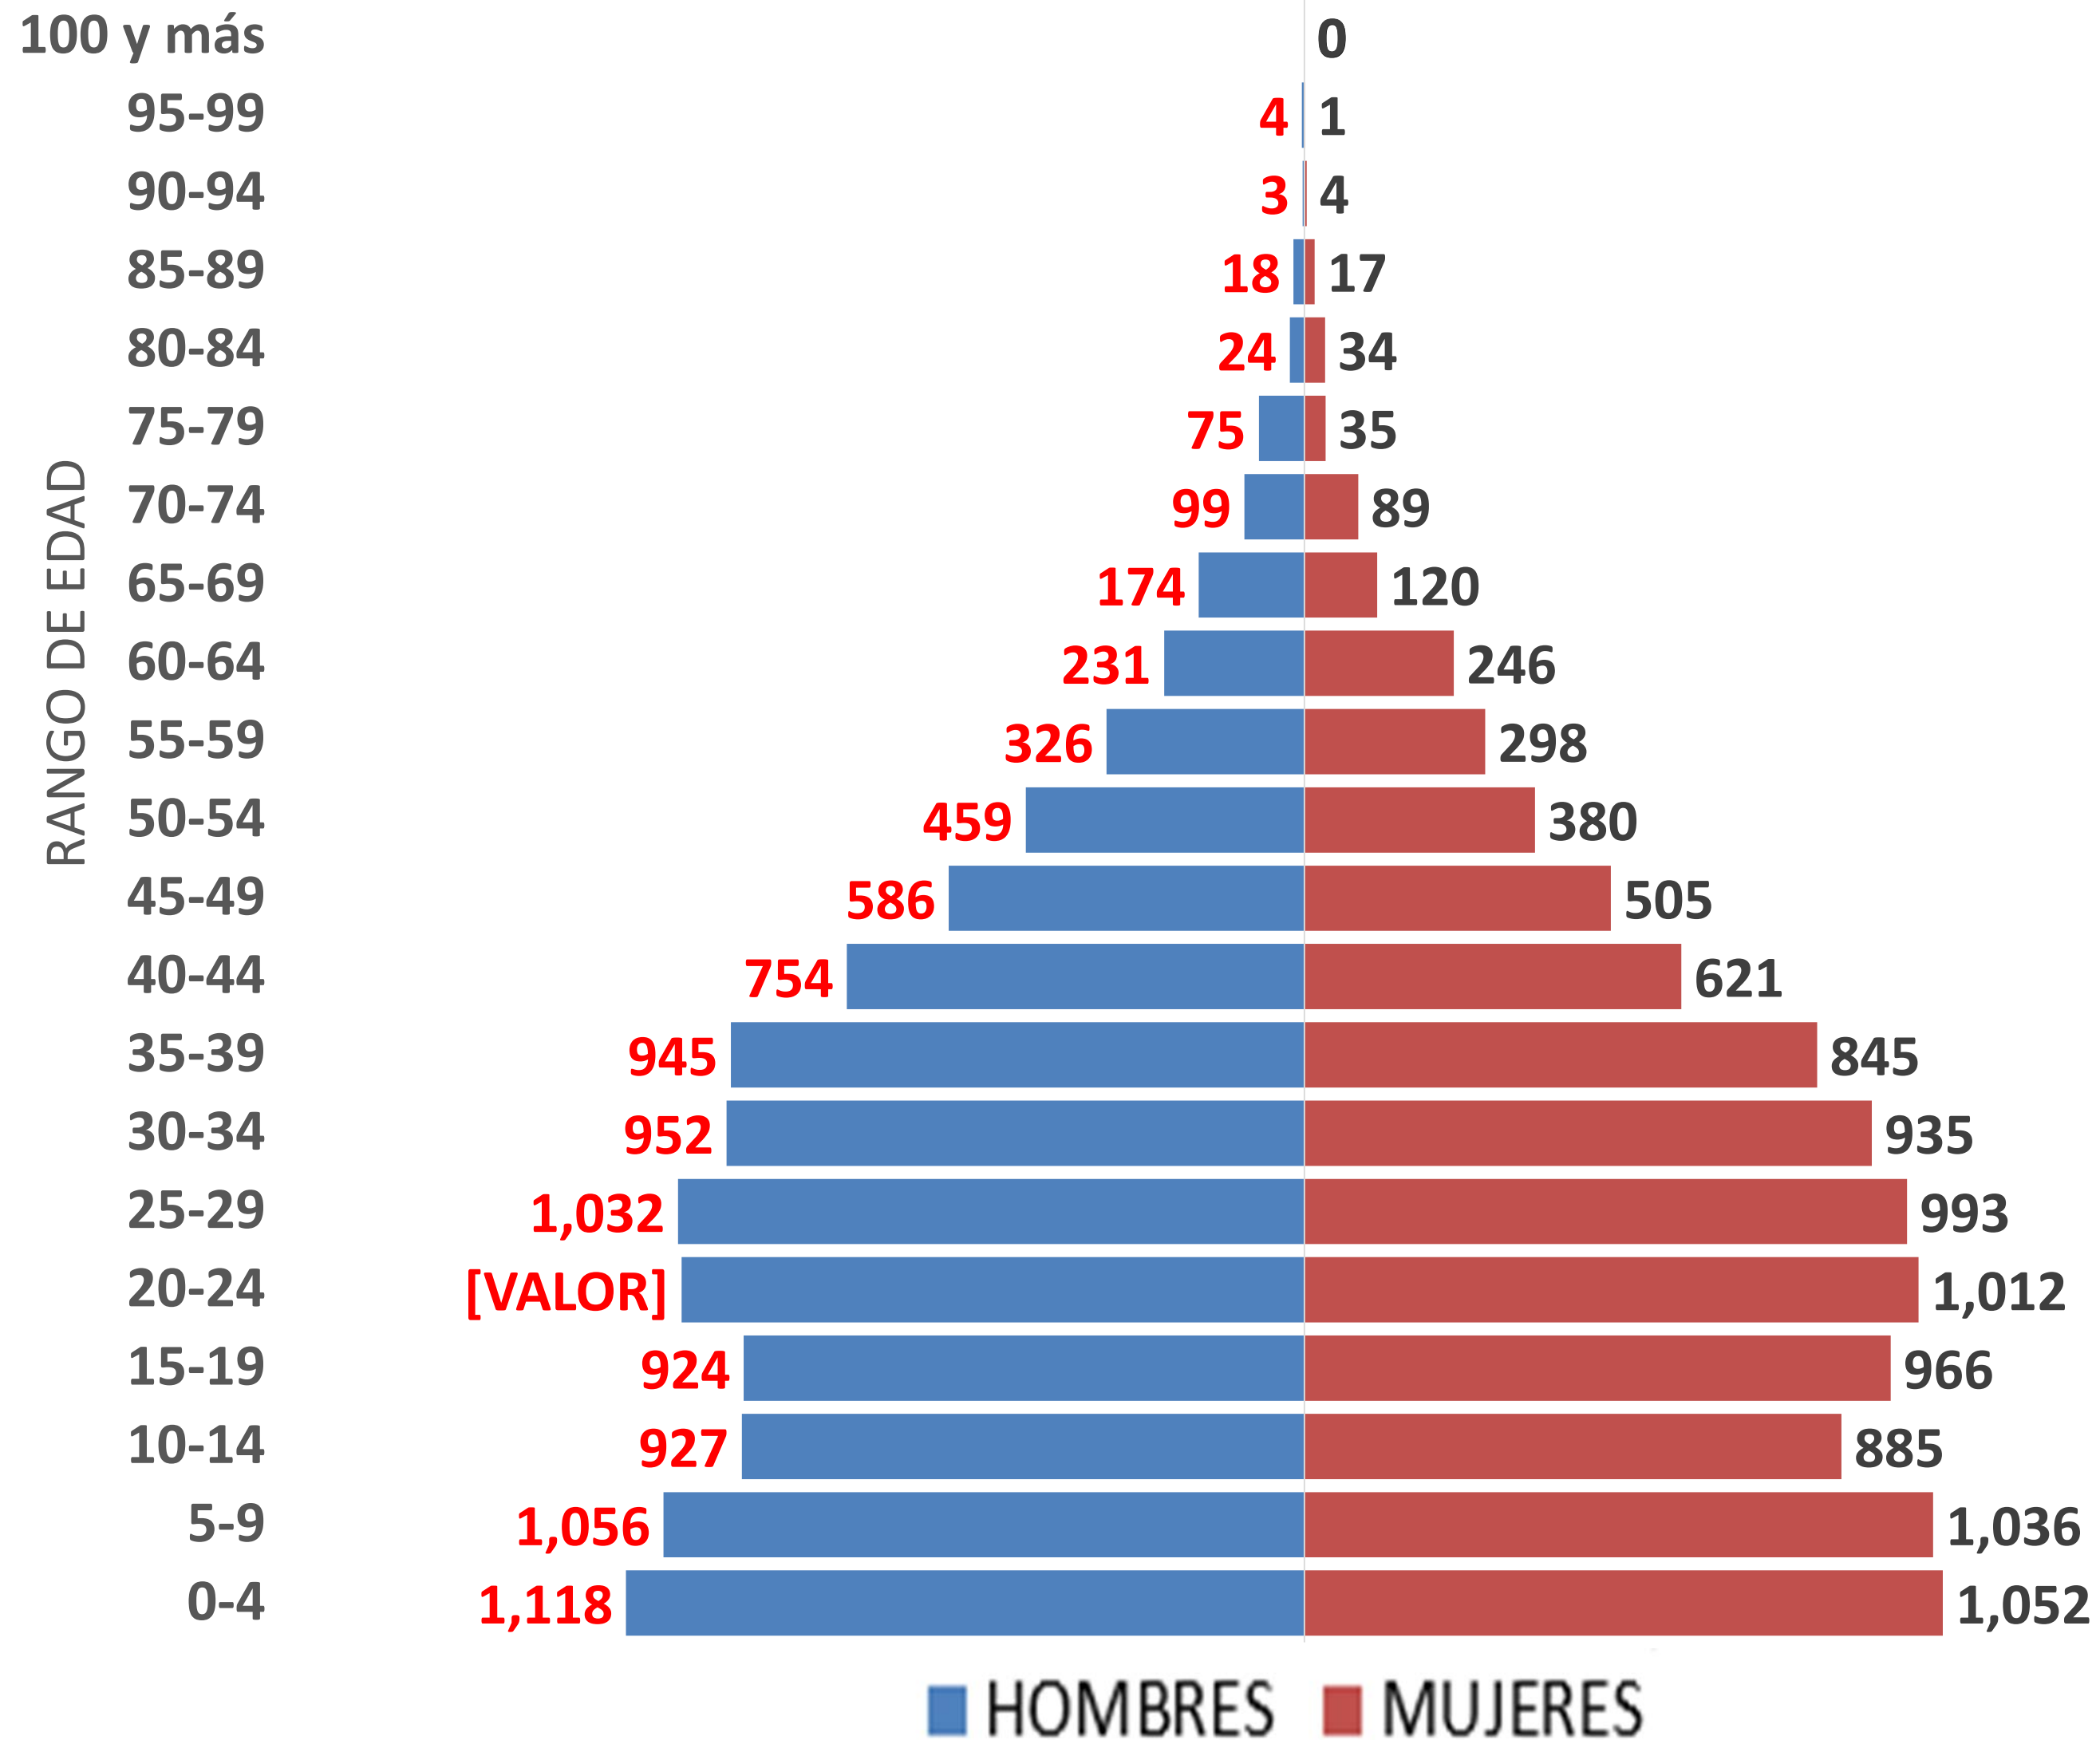

Pirámide de Población 2017

Total Estatal : 1,664,667 Habitantes

FUENTE: COESPO QROO, EN BASE A LAS PROYECCIONES DE POBLACIÓN 2010-2030 DEL CONAPO

PIRAMIDE DE POBLACIÓN 2017

BENITO JUÁREZ

TOTAL : 799,410 HABITANTES

FUENTE: COESPO QROO, EN BASE A LAS PROYECCIONES DE POBLACIÓN 2010-2030 DEL CONAPO

PIRAMIDE DE POBLACIÓN 2017 COZUMEL TOTAL : 89,098 HABITANTES

FUENTE: COESPO QROO, EN BASE A LAS PROYECCIONES DE POBLACIÓN 2010-2030 DEL CONAPO

PIRAMIDE DE POBLACIÓN 2017 FELIPE CARRILLO PUERTO TOTAL : 93,607 HABITANTES

FUENTE: COESPO QROO, EN BASE A LAS PROYECCIONES DE POBLACIÓN 2010-2030 DEL CONAPO

PIRAMIDE DE POBLACIÓN 2017

ISLA MUJERES

TOTAL : 20,807 HABITANTES

FUENTE: COESPO QROO, EN BASE A LAS PROYECCIONES DE POBLACIÓN 2010-2030 DEL CONAPO

PIRAMIDE DE POBLACIÓN 2017

JOSÉ MARÍA MORELOS

TOTAL : 49,933 HABITANTES

FUENTE: COESPO QROO, EN BASE A LAS PROYECCIONES DE POBLACIÓN 2010-2030 DEL CONAPO