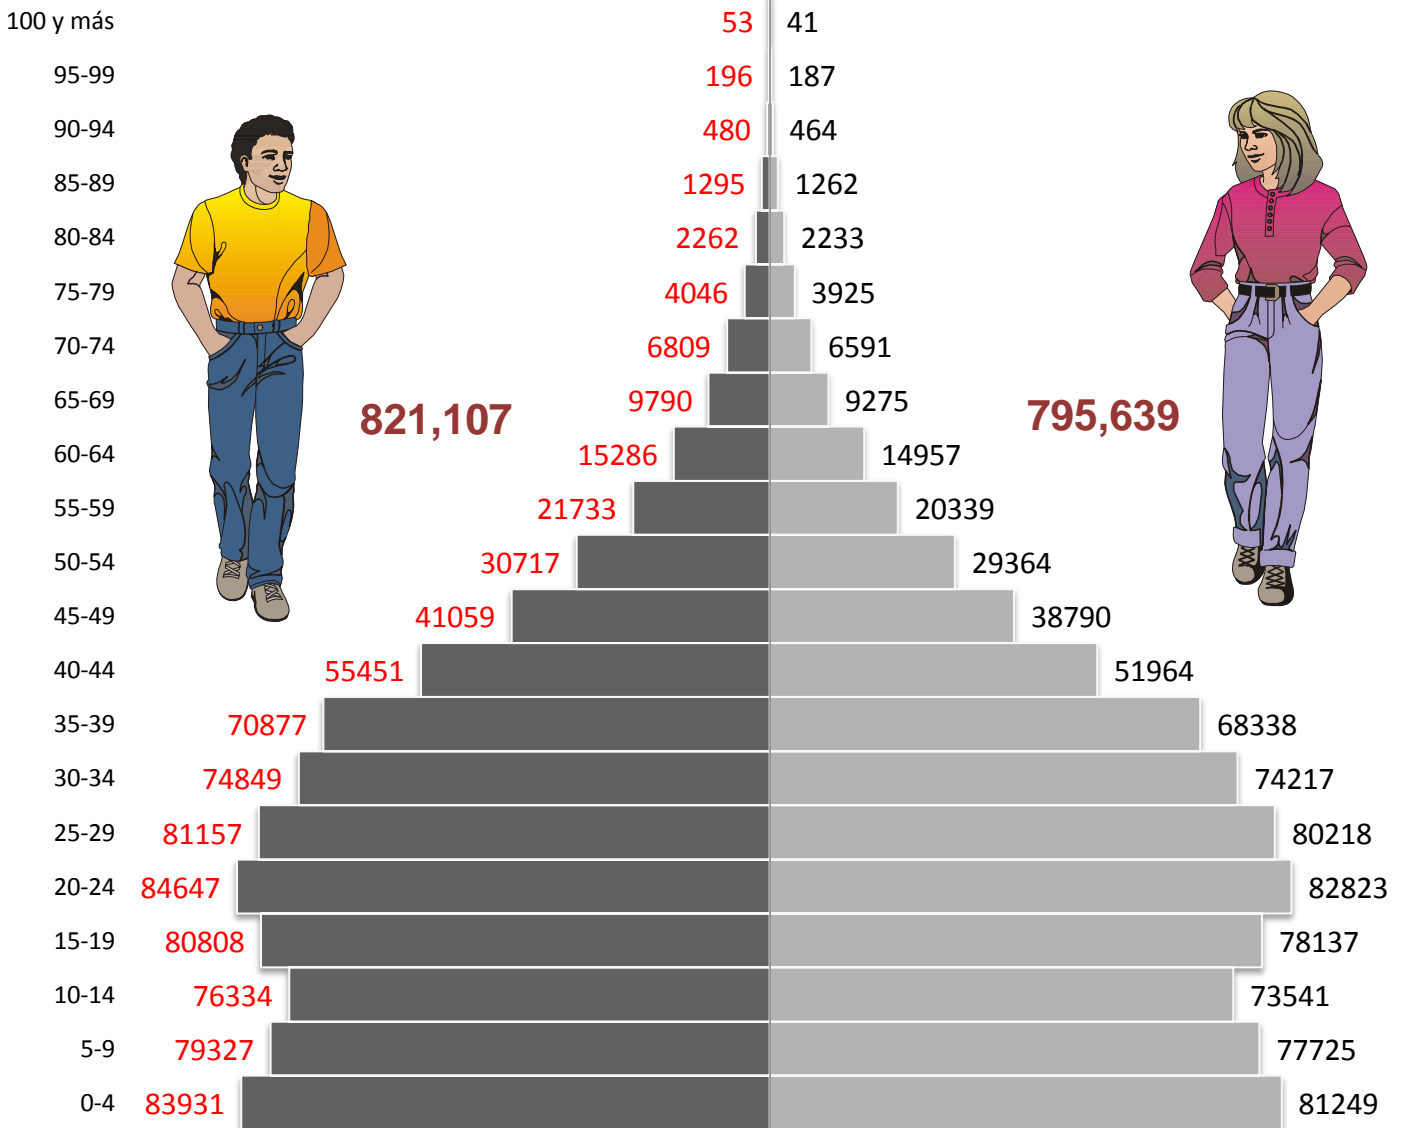

# PIRÁMIDE DE POBLACIÓN 2016 DE QUINTANA ROO

Total Estatal: 1'616,747 habitantes

Fuente: Consejo Estatal de Población de Quintana Roo, 2016.