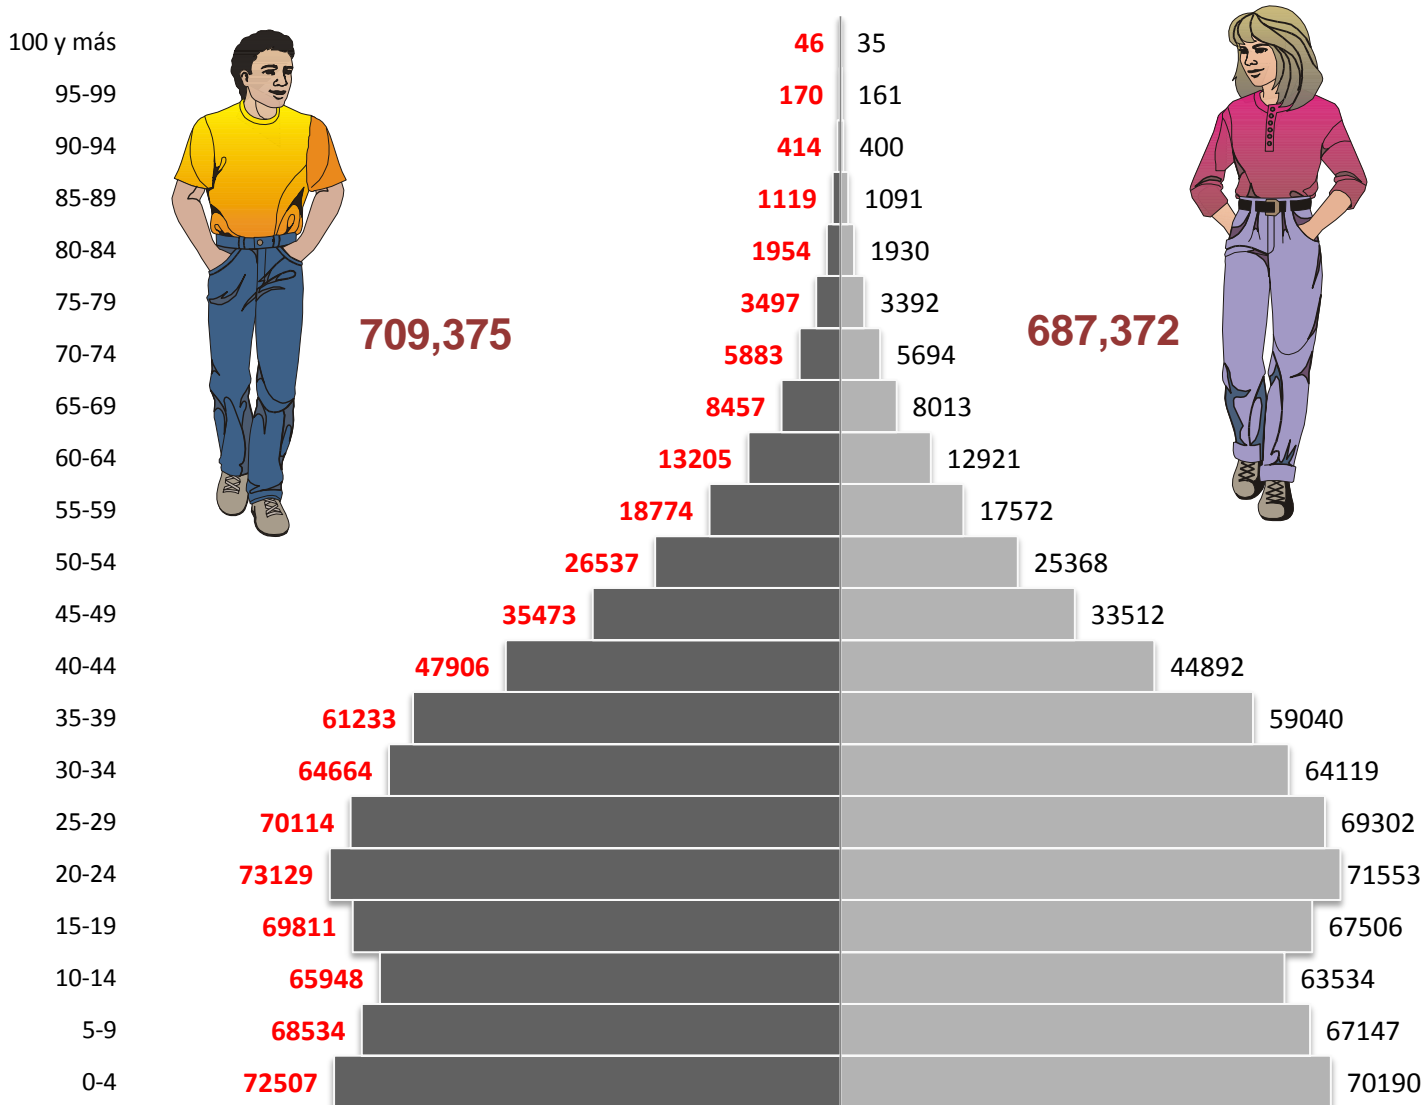

PIRÁMIDE DE POBLACIÓN 2011 DE QUINTANA ROO

Total Estatal: 1'396,747 habitantes

Fuente: Consejo Estatal de Población de Quintana Roo, 2011.