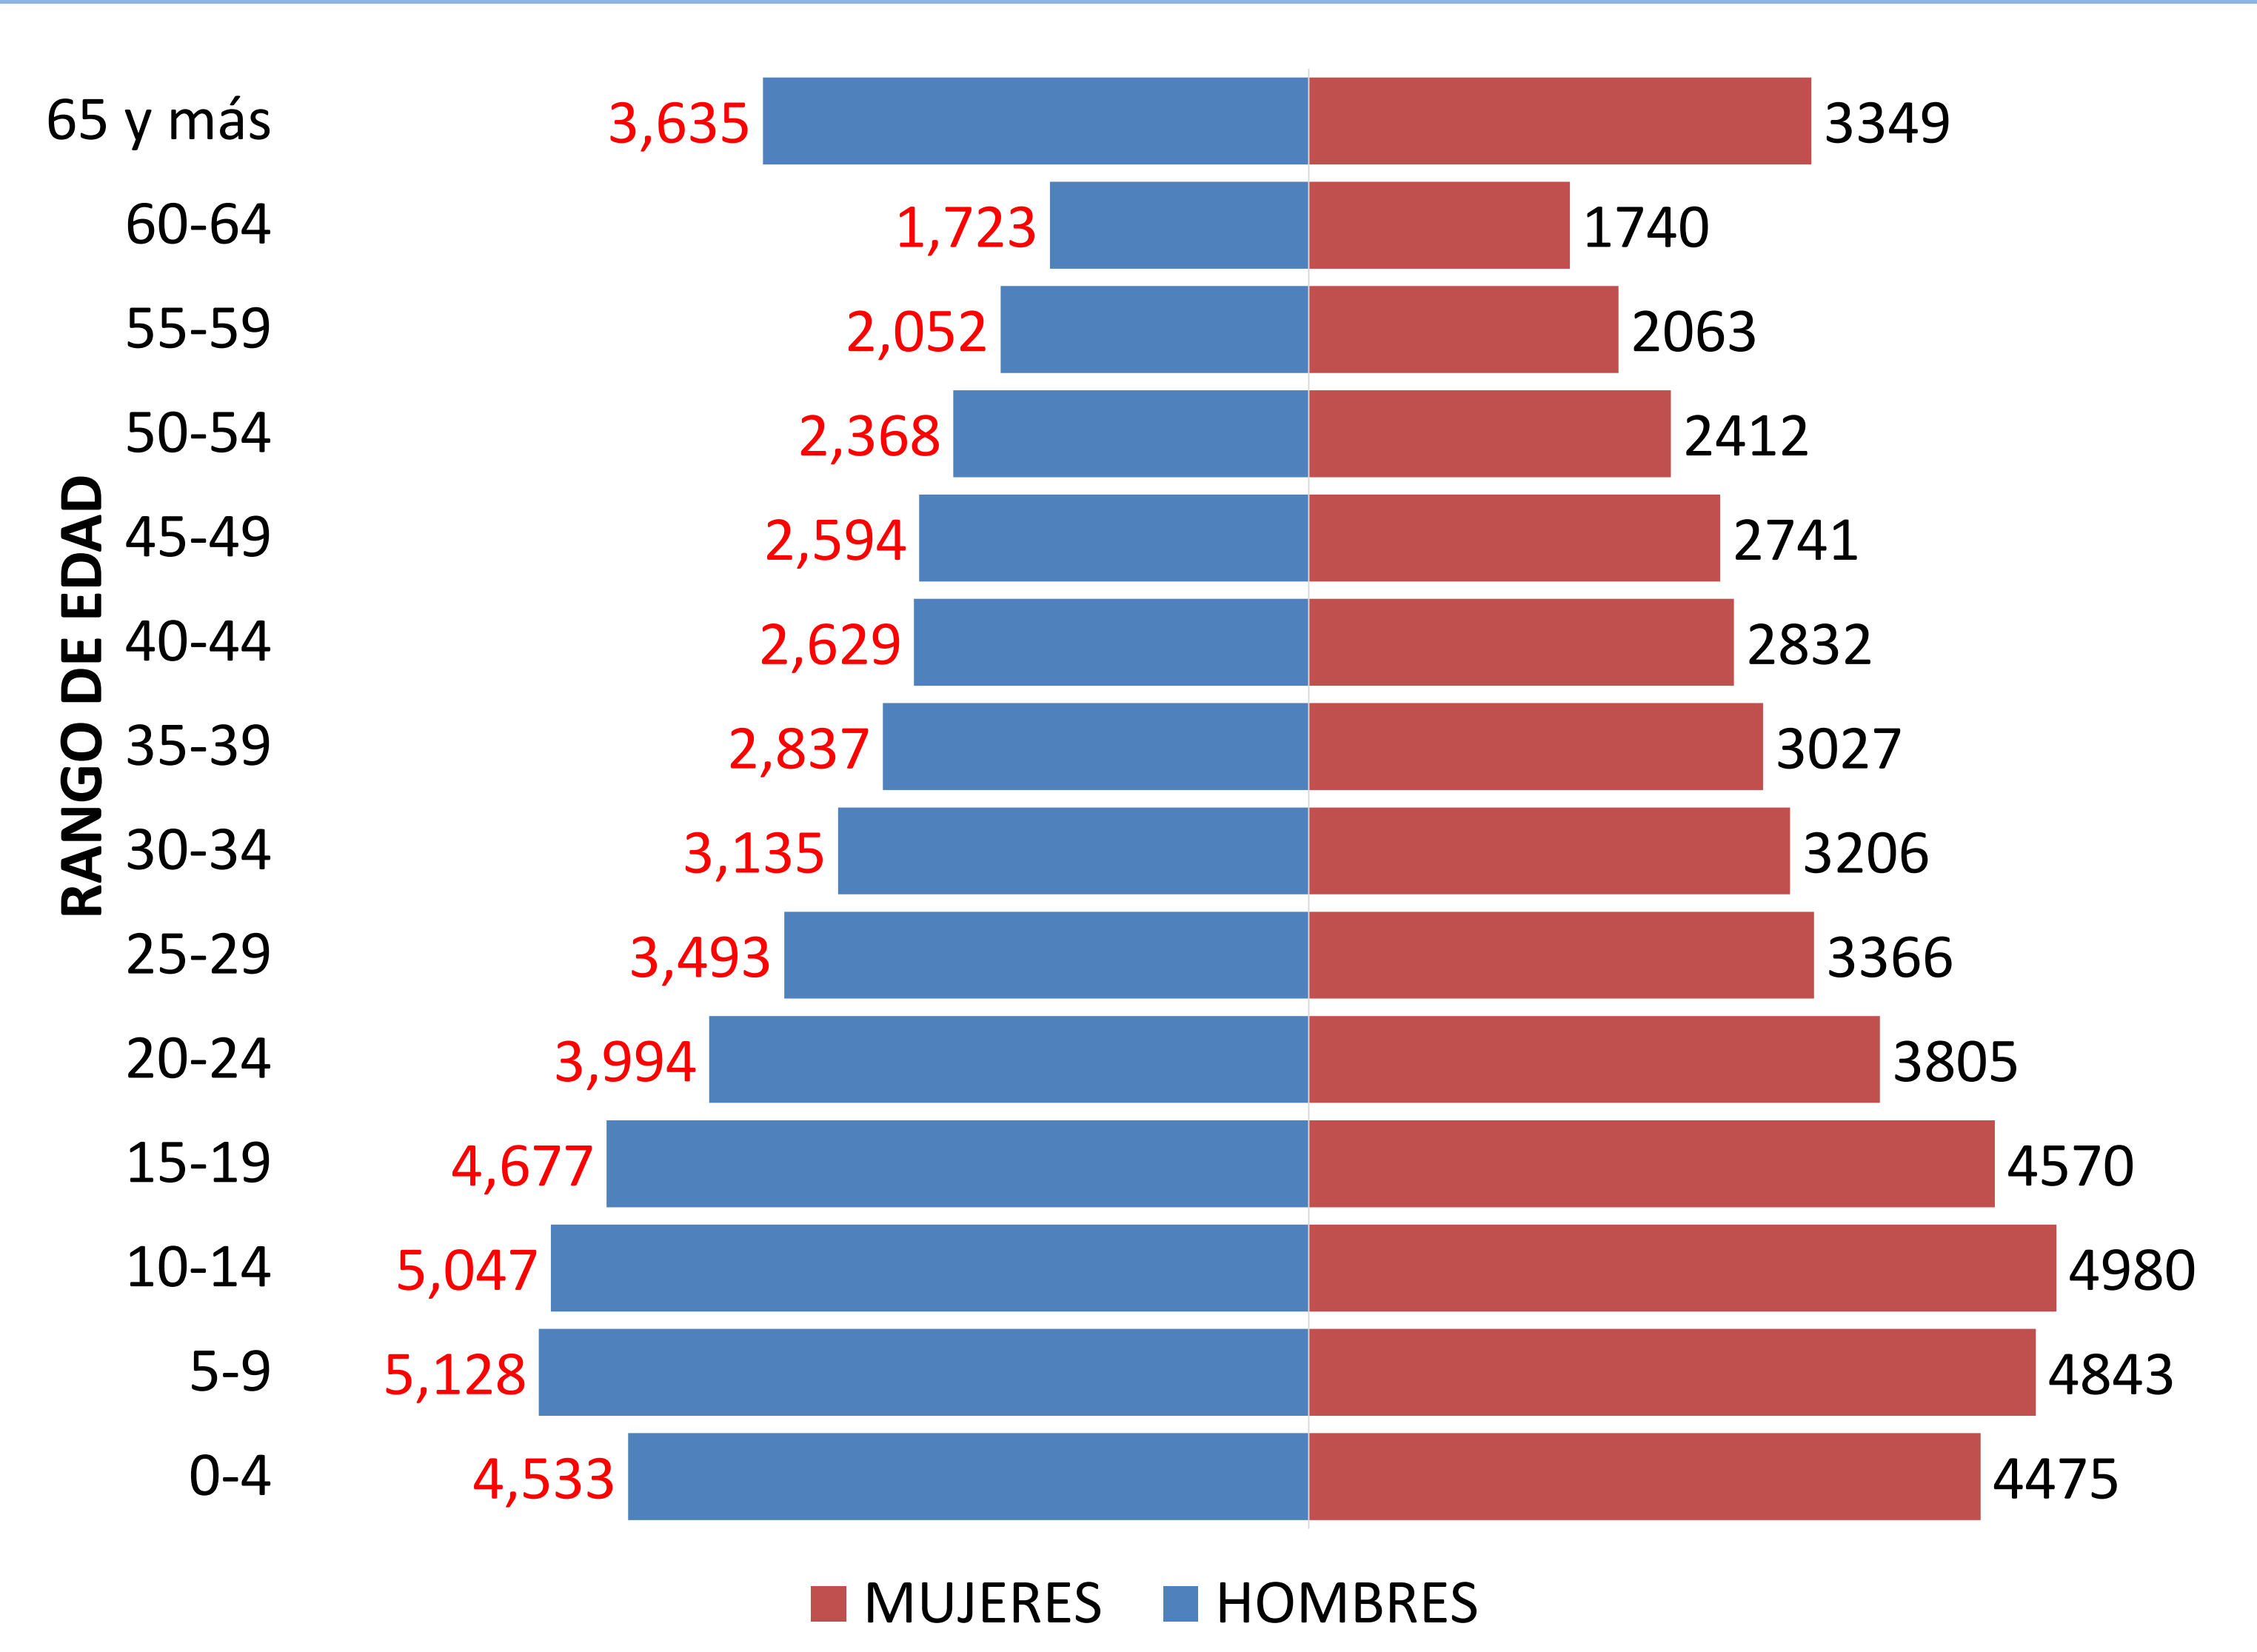

FUENTE: COESPO QROO, EN BASE A LAS PROYECCIONES DE POBLACIONES MUNICIPALES 2015-2030 DEL CONAPO

PIRÁMIDE POBLACIONAL, BACALAR 2021

TOTAL: 46,235 HABITANTES

FUENTE: COESPO QROO, EN BASE A LAS PROYECCIONES DE POBLACIONES MUNICIPALES 2015-2030 DEL CONAPO

PIRÁMIDE POBLACIONAL, JOSÉ MARÍA MORELOS 2021

TOTAL: 43,680 HABITANTES

FUENTE: COESPO QROO, EN BASE A LAS PROYECCIONES DE POBLACIONES MUNICIPALES 2015-2030 DEL CONAPO

PIRÁMIDE POBLACIONAL, ISLA MUJERES 2021

TOTAL: 23,821 HABITANTES

FUENTE: COESPO QROO, EN BASE A LAS PROYECCIONES DE POBLACIONES MUNICIPALES 2015-2030 DEL CONAPO

PIRÁMIDE POBLACIONAL, FELIPE CARRILLO PUERTO 2021

TOTAL: 95,254 HABITANTES

FUENTE: COESPO QROO, EN BASE A LAS PROYECCIONES DE POBLACIONES MUNICIPALES 2015-2030 DEL CONAPO

PIRÁMIDE POBLACIONAL, COZUMEL 2021

TOTAL: 103,515 HABITANTES

PIRÁMIDE POBLACIONAL, BENITO JUÁREZ 2021

TOTAL: 838,942 HABITANTES

■ MUJERES ■ HOMBRES

PIRÁMIDE POBLACIONAL, PUERTO MORELOS 2021

TOTAL: 42,120 HABITANTES