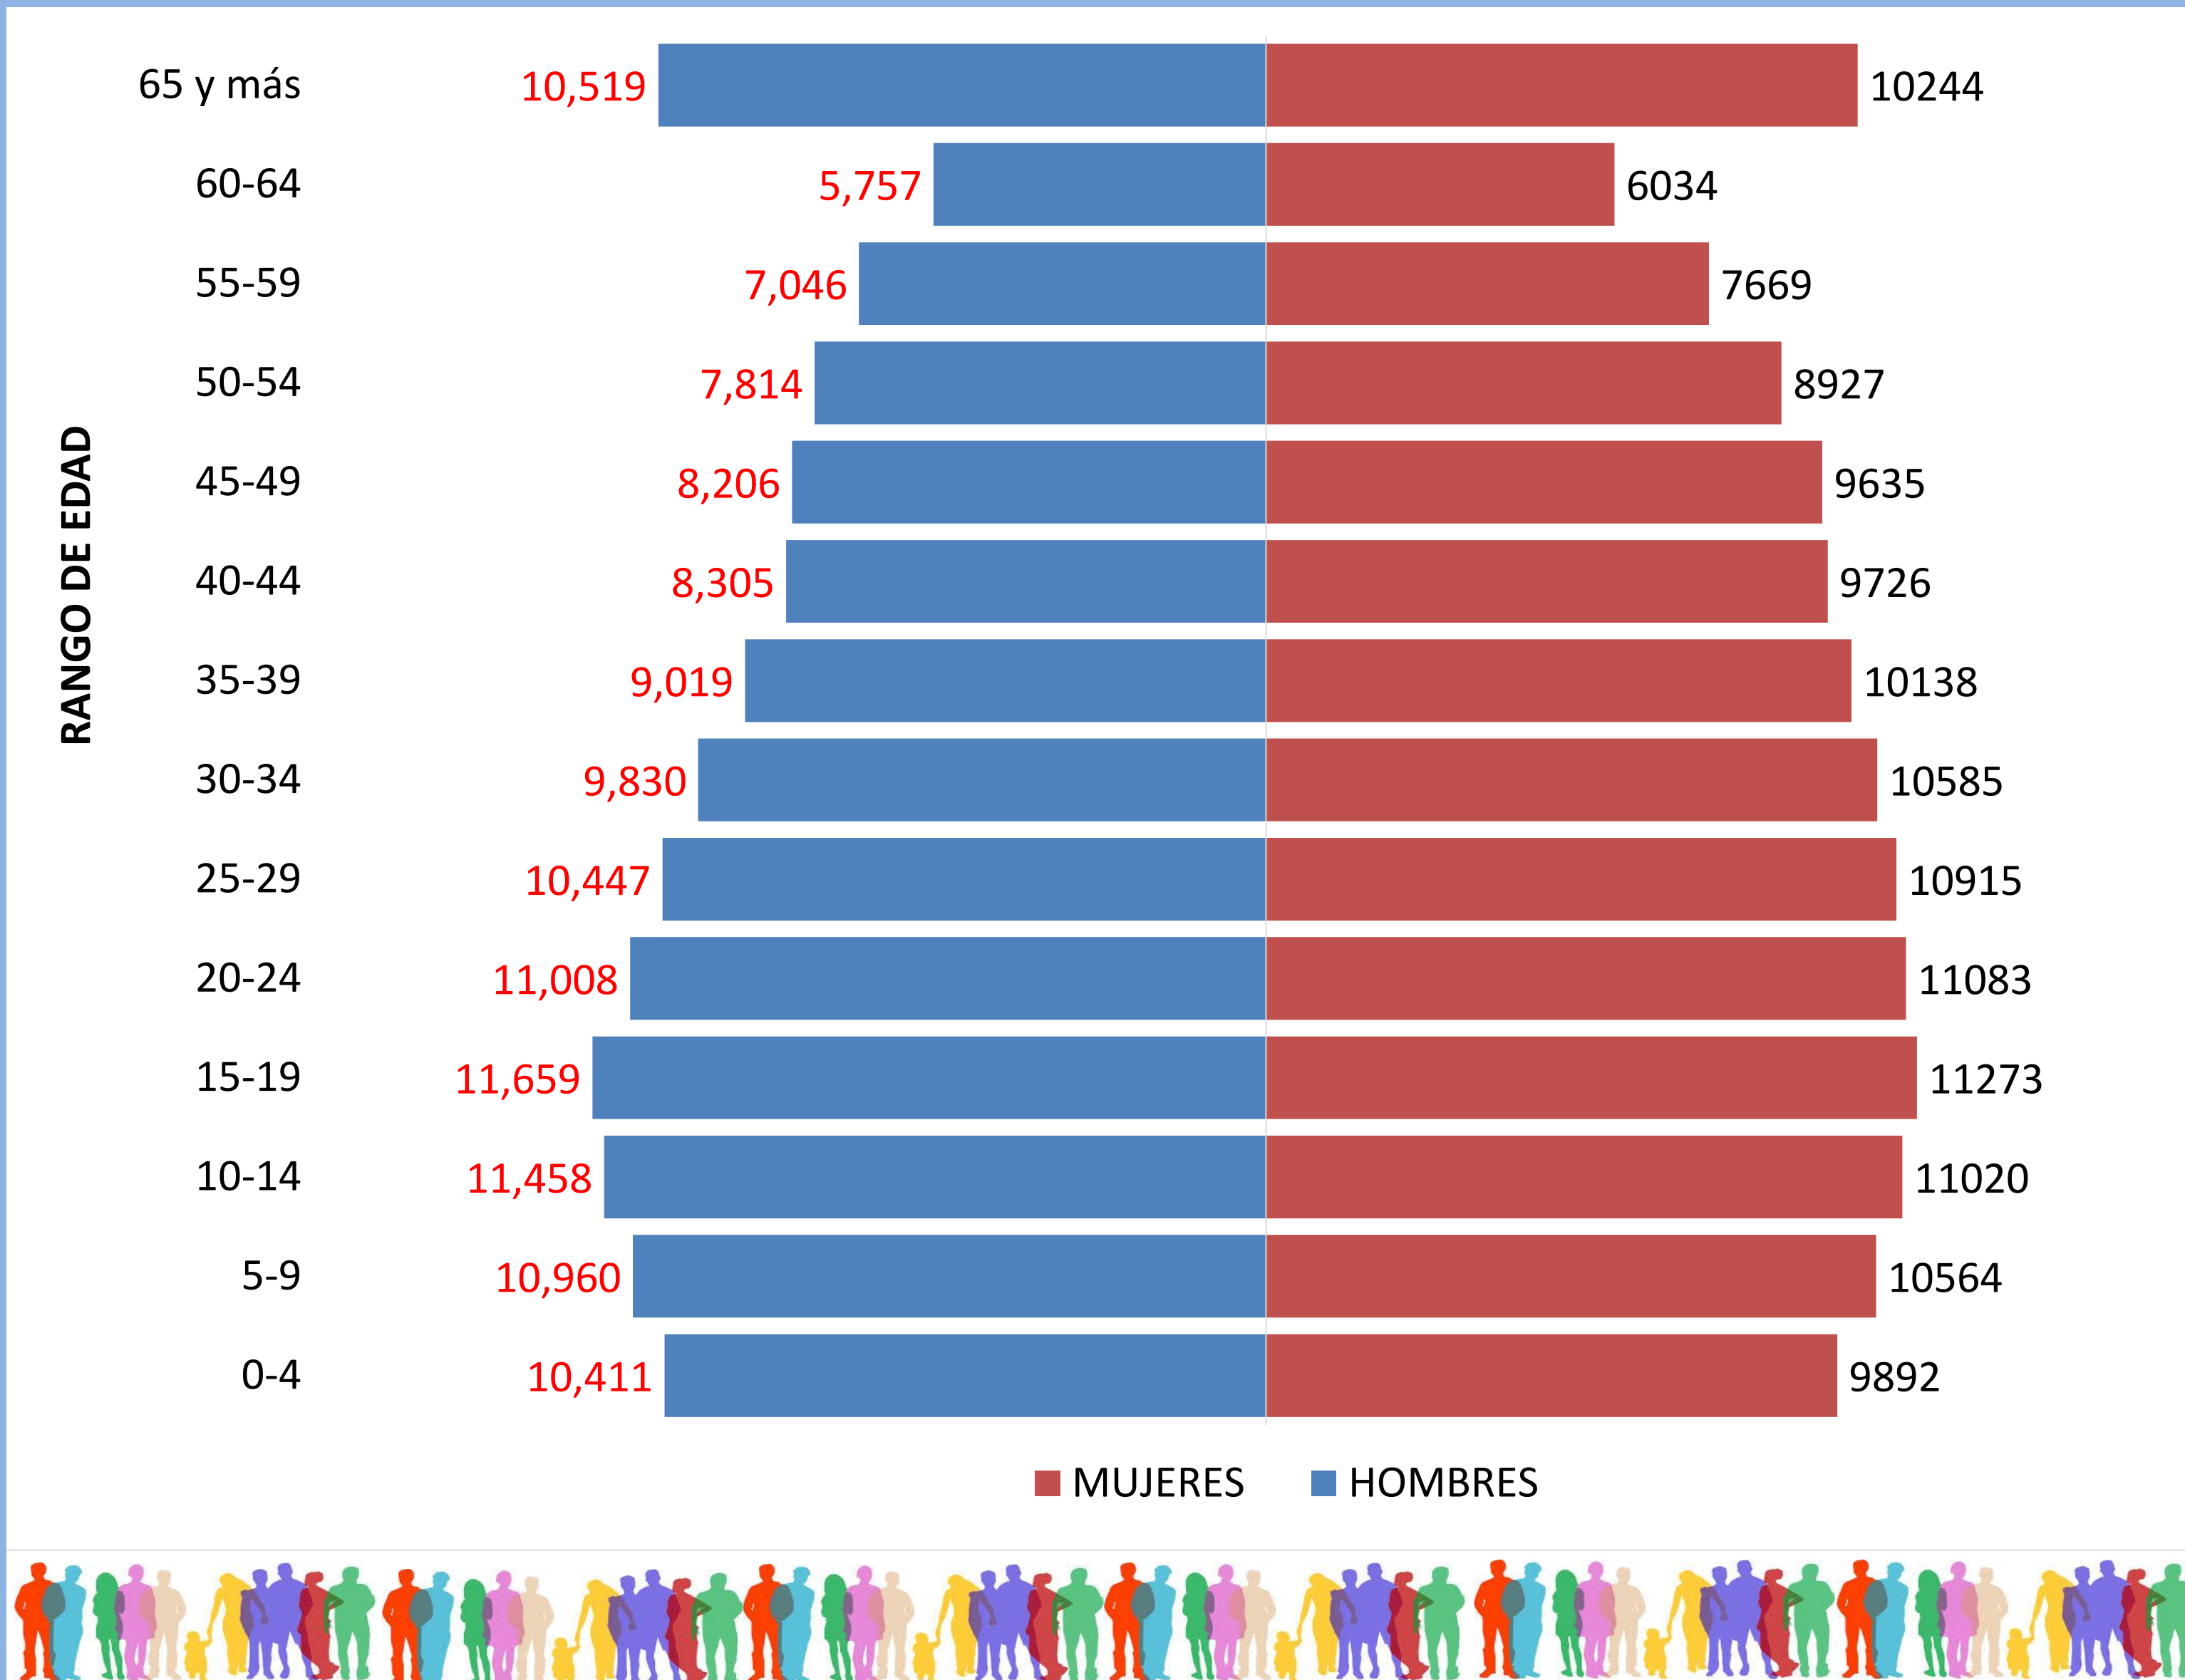

PIRÁMIDE POBLACIONAL ESTATAL 2021

TOTAL: 1,761,389 HABITANTES

FUENTE: COESPO QROO, EN BASE A LAS PROYECCIONES DE POBLACIONES MUNICIPALES 2015-2030 DEL CONAPO

PIRÁMIDE POBLACIONAL, OTHÓN P. BLANCO 2021

TOTAL: 270,144 HABITANTES

FUENTE: COESPO QROO, EN BASE A LAS PROYECCIONES DE POBLACIONES MUNICIPALES 2015-2030 DEL CONAPO

PIRÁMIDE POBLACIONAL, BACALAR 2021

TOTAL: 46,235 HABITANTES

FUENTE: COESPO QROO, EN BASE A LAS PROYECCIONES DE POBLACIONES MUNICIPALES 2015-2030 DEL CONAPO

PIRÁMIDE POBLACIONAL, TULUM 2021

TOTAL: 37,689 HABITANTES

FUENTE: COESPO QROO, EN BASE A LAS PROYECCIONES DE POBLACIONES MUNICIPALES 2015-2030 DEL CONAPO

PIRÁMIDE POBLACIONAL, SOLIDARIDAD 2021

TOTAL: 245,816 HABITANTES

FUENTE: COESPO QROO, EN BASE A LAS PROYECCIONES DE POBLACIONES MUNICIPALES 2015-2030 DEL CONAPO

PIRÁMIDE POBLACIONAL, LÁZARO CARDENAS 2021

TOTAL: 32,112 HABITANTES

FUENTE: COESPO QROO, EN BASE A LAS PROYECCIONES DE POBLACIONES MUNICIPALES 2015-2030 DEL CONAPO