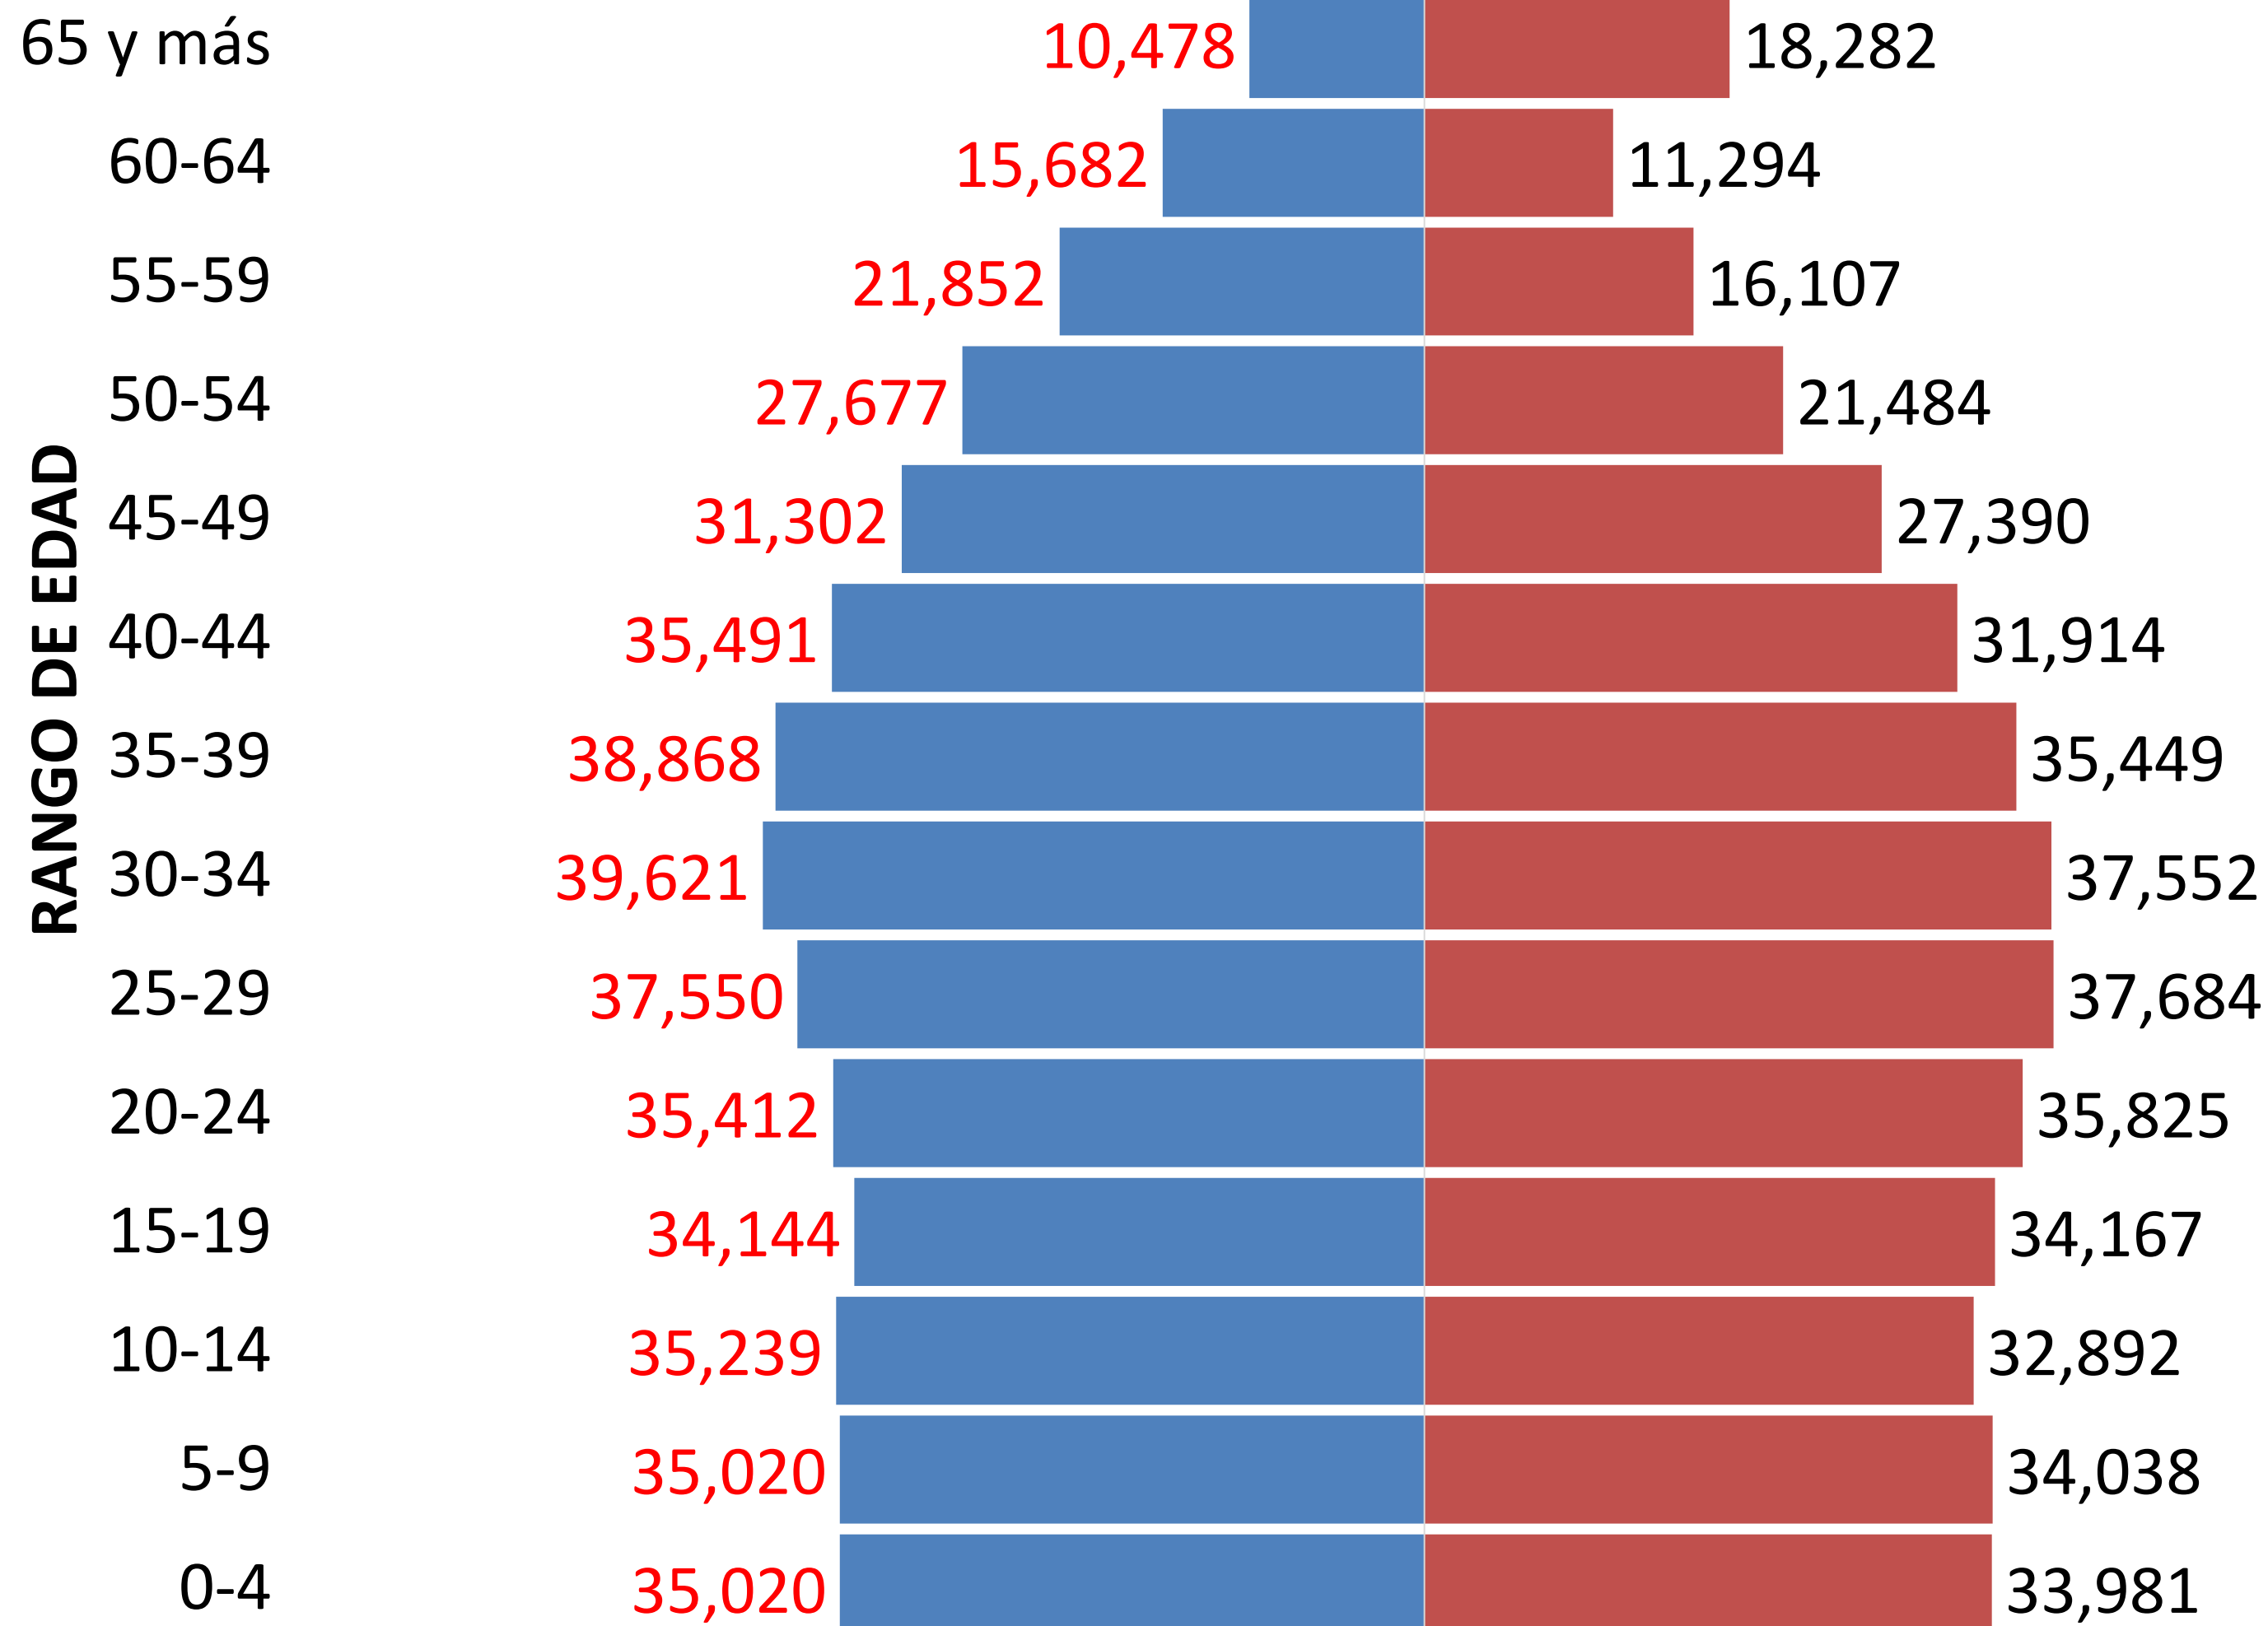

PIRÁMIDE POBLACIONAL, TULUM 2021

TOTAL: 37,689 HABITANTES

FUENTE: COESPO QROO, EN BASE A LAS PROYECCIONES DE POBLACIONES MUNICIPALES 2015-2030 DEL CONAPO

PIRÁMIDE POBLACIONAL, SOLIDARIDAD 2021

TOTAL: 245,816 HABITANTES

PIRÁMIDE POBLACIONAL, JOSÉ MARÍA MORELOS 2021

TOTAL: 43,680 HABITANTES

FUENTE: COESPO QROO, EN BASE A LAS PROYECCIONES DE POBLACIONES MUNICIPALES 2015-2030 DEL CONAPO

PIRÁMIDE POBLACIONAL, ISLA MUJERES 2021

TOTAL: 23,821 HABITANTES

FUENTE: COESPO QROO, EN BASE A LAS PROYECCIONES DE POBLACIONES MUNICIPALES 2015-2030 DEL CONAPO

PIRÁMIDE POBLACIONAL, FELIPE CARRILLO PUERTO 2021

TOTAL: 95,254 HABITANTES

FUENTE: COESPO QROO, EN BASE A LAS PROYECCIONES DE POBLACIONES MUNICIPALES 2015-2030 DEL CONAPO

PIRÁMIDE POBLACIONAL, COZUMEL 2021

TOTAL: 103,515 HABITANTES

PIRÁMIDE POBLACIONAL, BENITO JUÁREZ 2021

TOTAL: 838,942 HABITANTES

■ MUJERES ■ HOMBRES

PIRÁMIDE POBLACIONAL, PUERTO MORELOS 2021

TOTAL: 42,120 HABITANTES