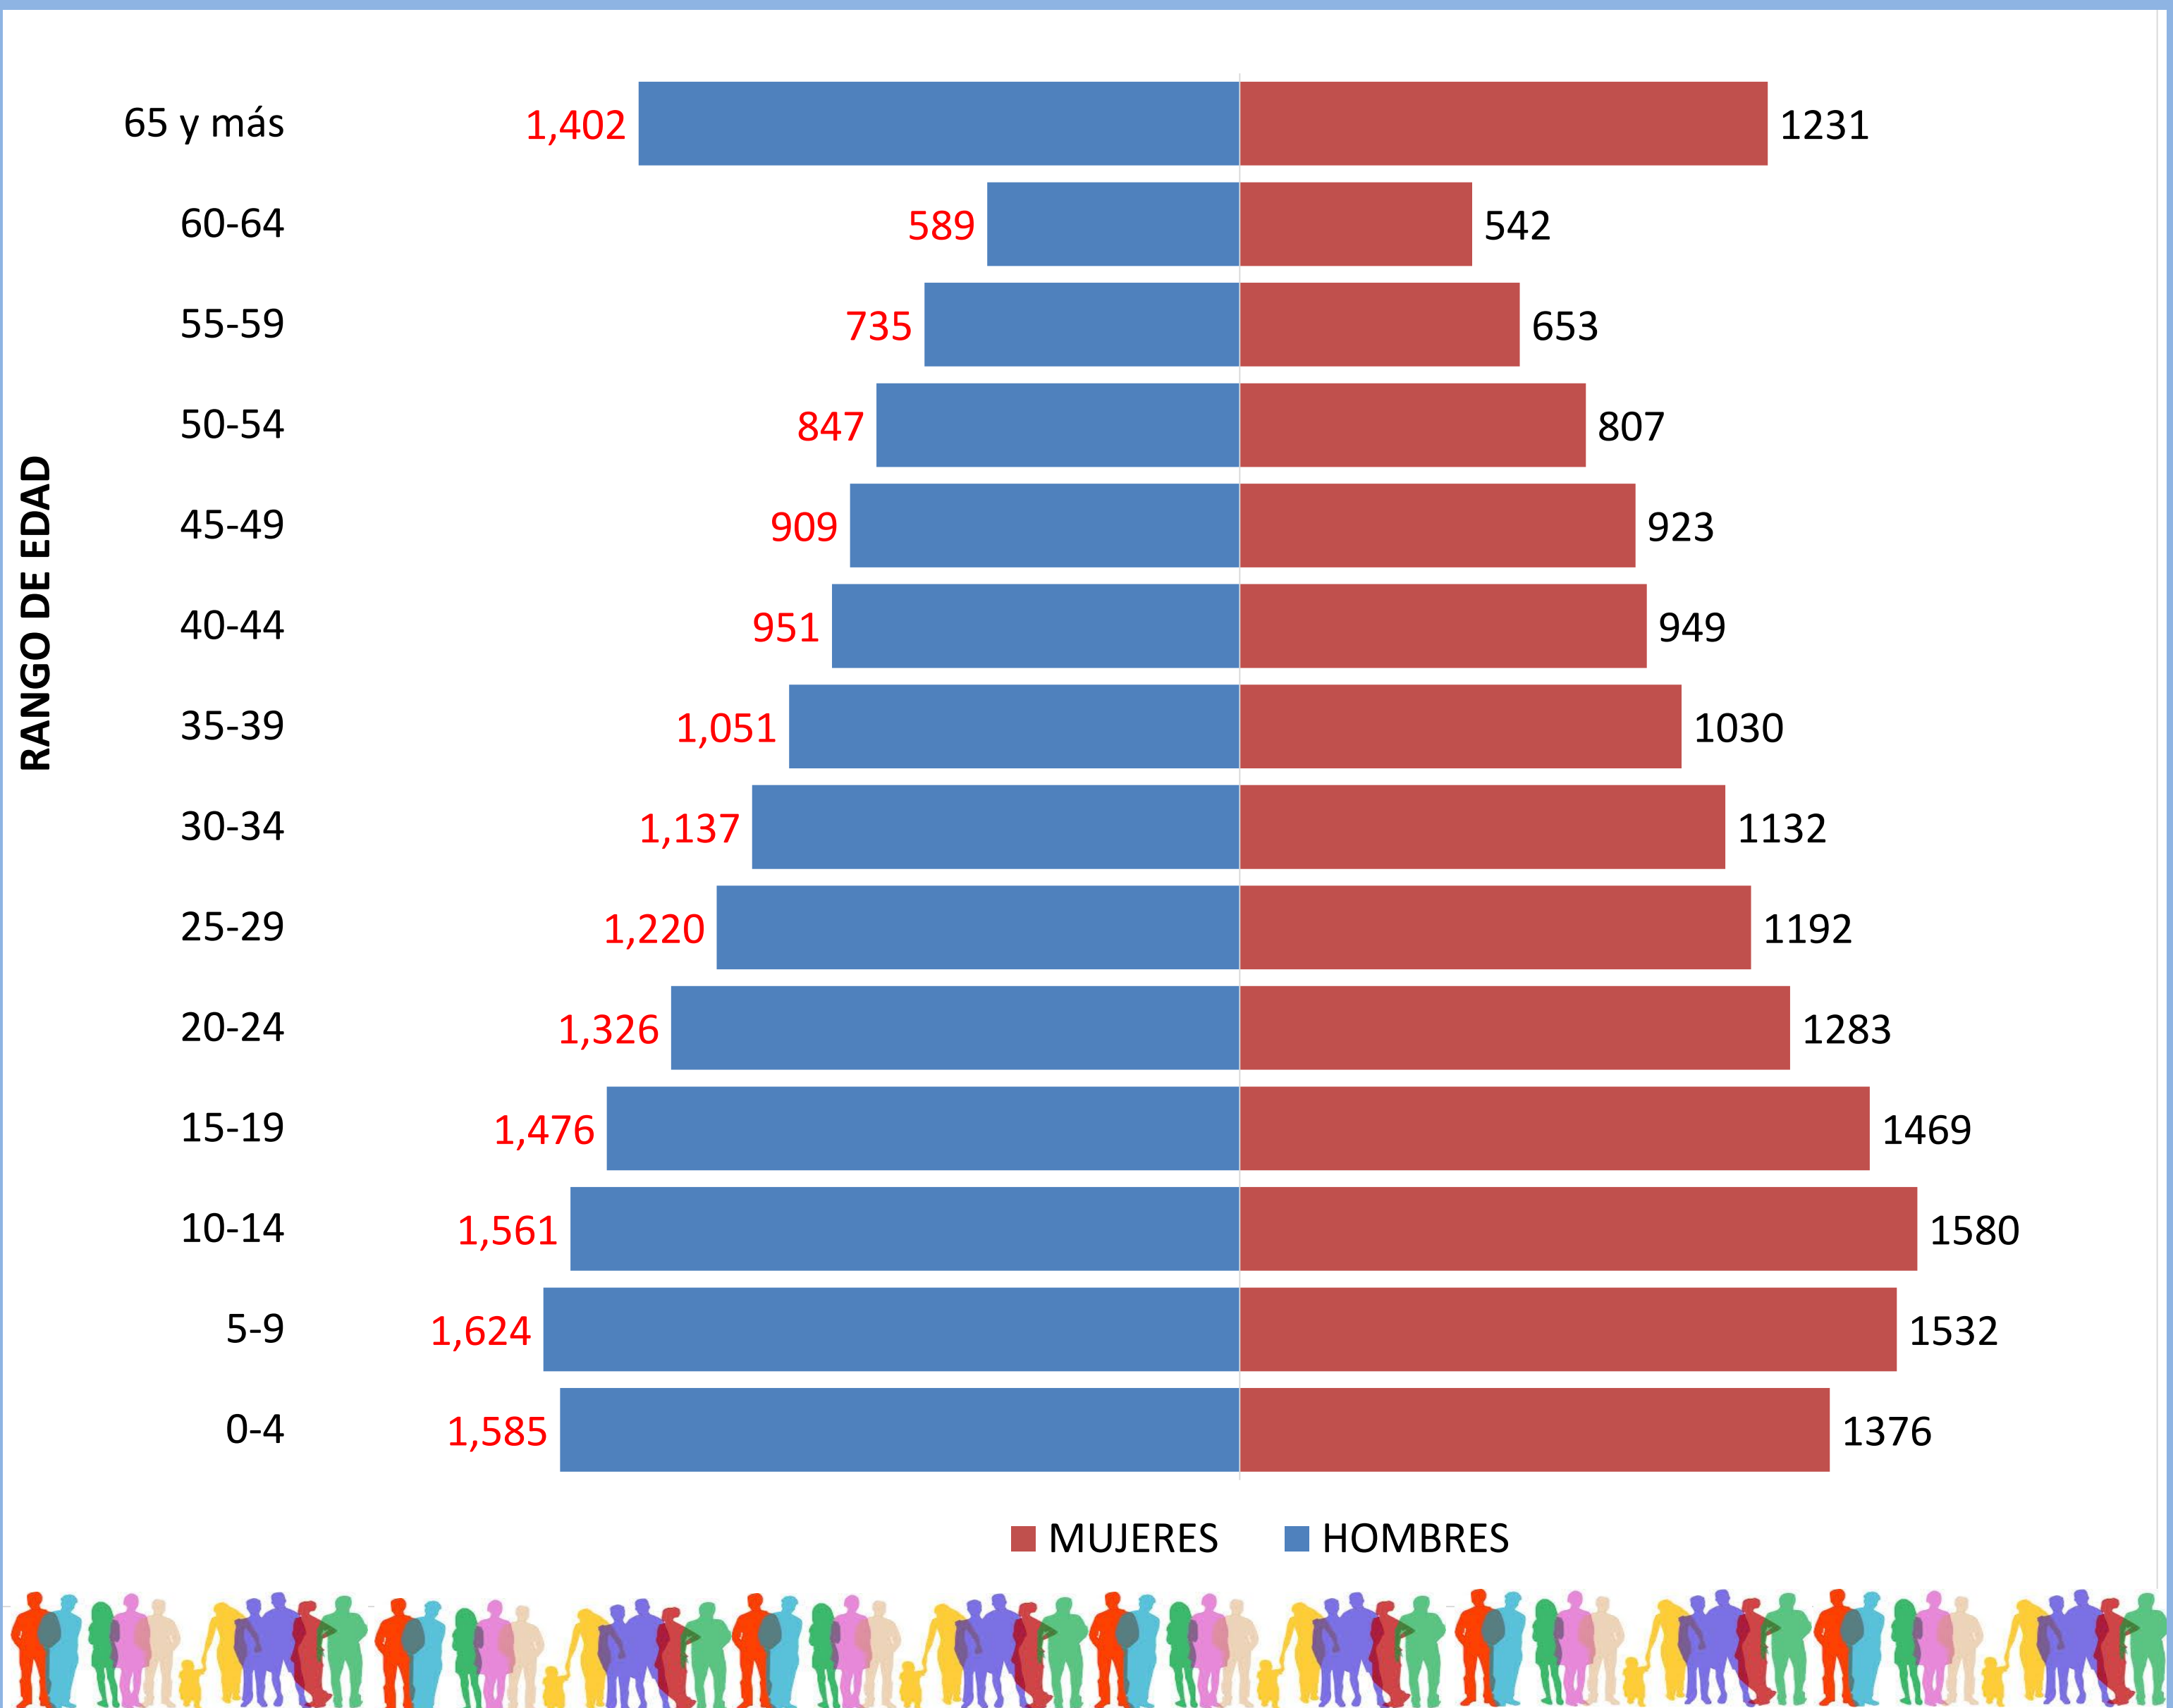

PIRÁMIDE POBLACIONAL ESTATAL 2021

TOTAL: 1,761,389 HABITANTES

FUENTE: COESPO QROO, EN BASE A LAS PROYECCIONES DE POBLACIONES MUNICIPALES 2015-2030 DEL CONAPO

PIRÁMIDE POBLACIONAL, OTHÓN P. BLANCO 2021

TOTAL: 270,144 HABITANTES

FUENTE: COESPO QROO, EN BASE A LAS PROYECCIONES DE POBLACIONES MUNICIPALES 2015-2030 DEL CONAPO

PIRÁMIDE POBLACIONAL, BACALAR 2021

TOTAL: 46,235 HABITANTES

FUENTE: COESPO QROO, EN BASE A LAS PROYECCIONES DE POBLACIONES MUNICIPALES 2015-2030 DEL CONAPO

PIRÁMIDE POBLACIONAL, TULUM 2021

TOTAL: 37,689 HABITANTES

FUENTE: COESPO QROO, EN BASE A LAS PROYECCIONES DE POBLACIONES MUNICIPALES 2015-2030 DEL CONAPO

PIRÁMIDE POBLACIONAL, SOLIDARIDAD 2021

TOTAL: 245,816 HABITANTES

FUENTE: COESPO QROO, EN BASE A LAS PROYECCIONES DE POBLACIONES MUNICIPALES 2015-2030 DEL CONAPO

PIRÁMIDE POBLACIONAL, LÁZARO CARDENAS 2021

TOTAL: 32,112 HABITANTES

FUENTE: COESPO QROO, EN BASE A LAS PROYECCIONES DE POBLACIONES MUNICIPALES 2015-2030 DEL CONAPO