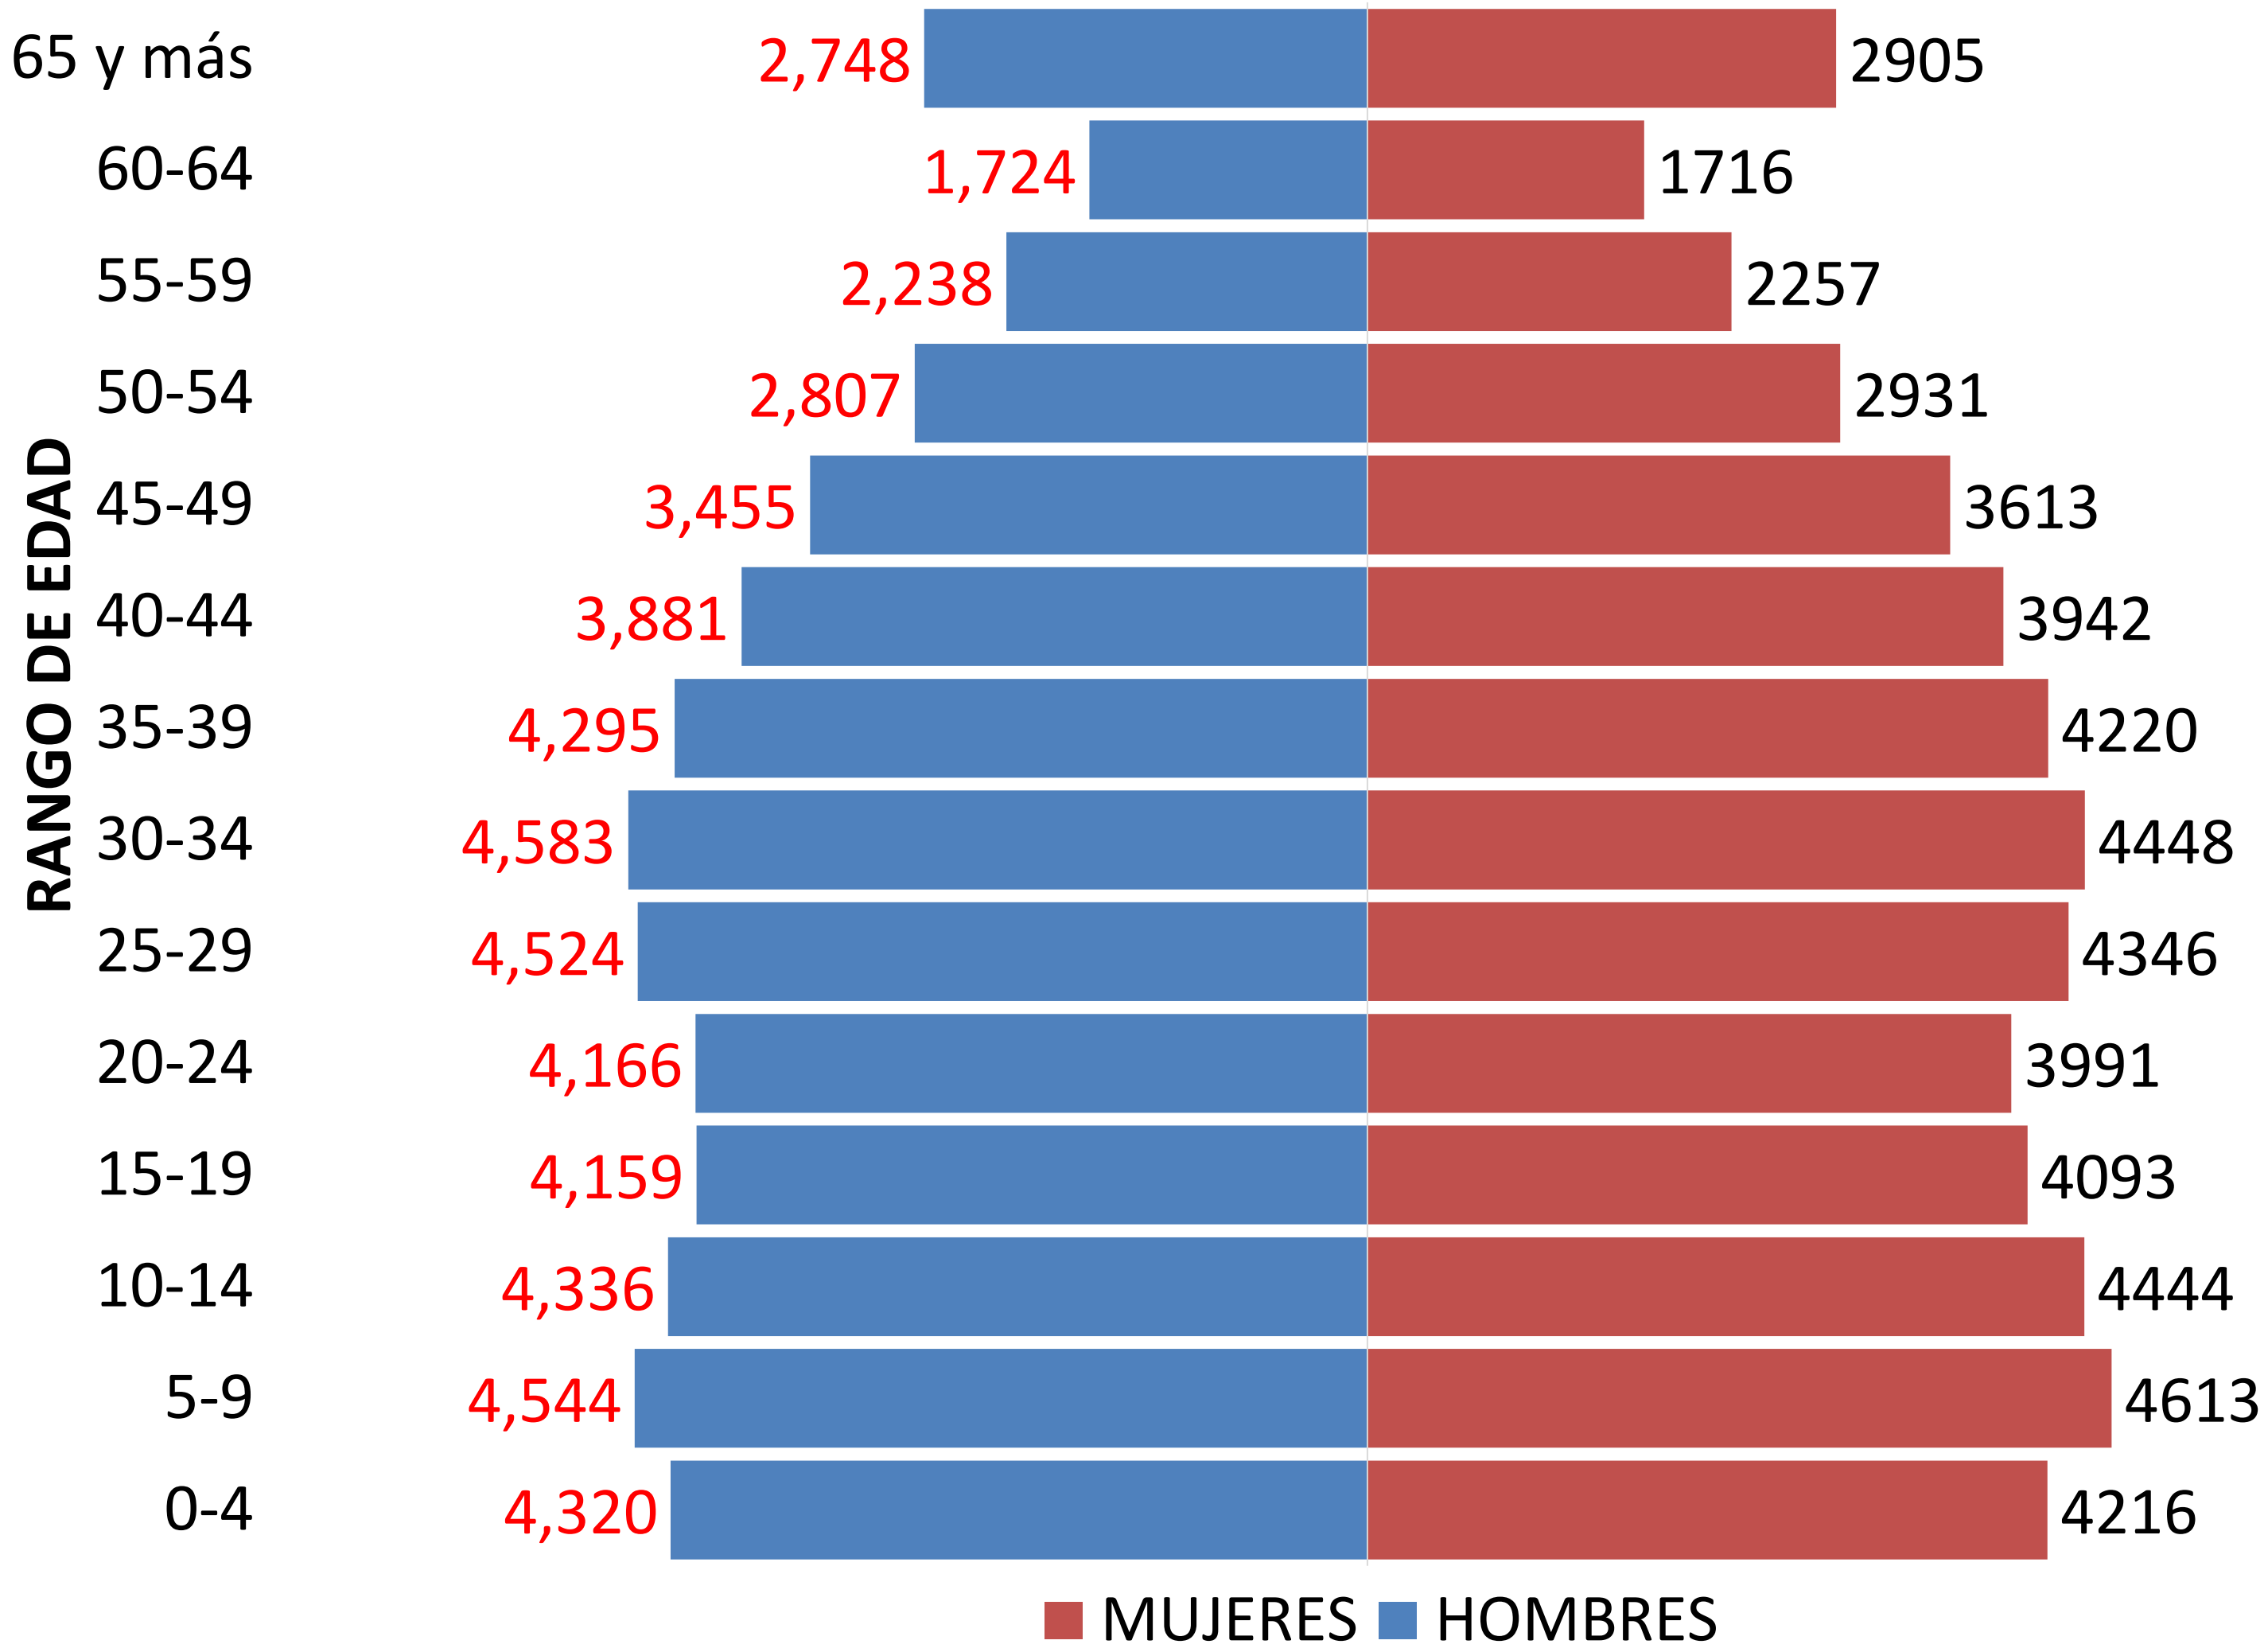

FUENTE: COESPO QROO, EN BASE A LAS PROYECCIONES DE POBLACIONES MUNICIPALES 2015-2030 DEL CONAPO

PIRÁMIDE POBLACIONAL, BACALAR 2021

TOTAL: 46,235 HABITANTES

FUENTE: COESPO QROO, EN BASE A LAS PROYECCIONES DE POBLACIONES MUNICIPALES 2015-2030 DEL CONAPO

PIRÁMIDE POBLACIONAL, JOSÉ MARÍA MORELOS 2021

TOTAL: 43,680 HABITANTES

FUENTE: COESPO QROO, EN BASE A LAS PROYECCIONES DE POBLACIONES MUNICIPALES 2015-2030 DEL CONAPO

PIRÁMIDE POBLACIONAL, ISLA MUJERES 2021

TOTAL: 23,821 HABITANTES

FUENTE: COESPO QROO, EN BASE A LAS PROYECCIONES DE POBLACIONES MUNICIPALES 2015-2030 DEL CONAPO

PIRÁMIDE POBLACIONAL, FELIPE CARRILLO PUERTO 2021

TOTAL: 95,254 HABITANTES

FUENTE: COESPO QROO, EN BASE A LAS PROYECCIONES DE POBLACIONES MUNICIPALES 2015-2030 DEL CONAPO

PIRÁMIDE POBLACIONAL, COZUMEL 2021

TOTAL: 103,515 HABITANTES

PIRÁMIDE POBLACIONAL, BENITO JUÁREZ 2021

TOTAL: 838,942 HABITANTES

■ MUJERES ■ HOMBRES

PIRÁMIDE POBLACIONAL, PUERTO MORELOS 2021

TOTAL: 42,120 HABITANTES