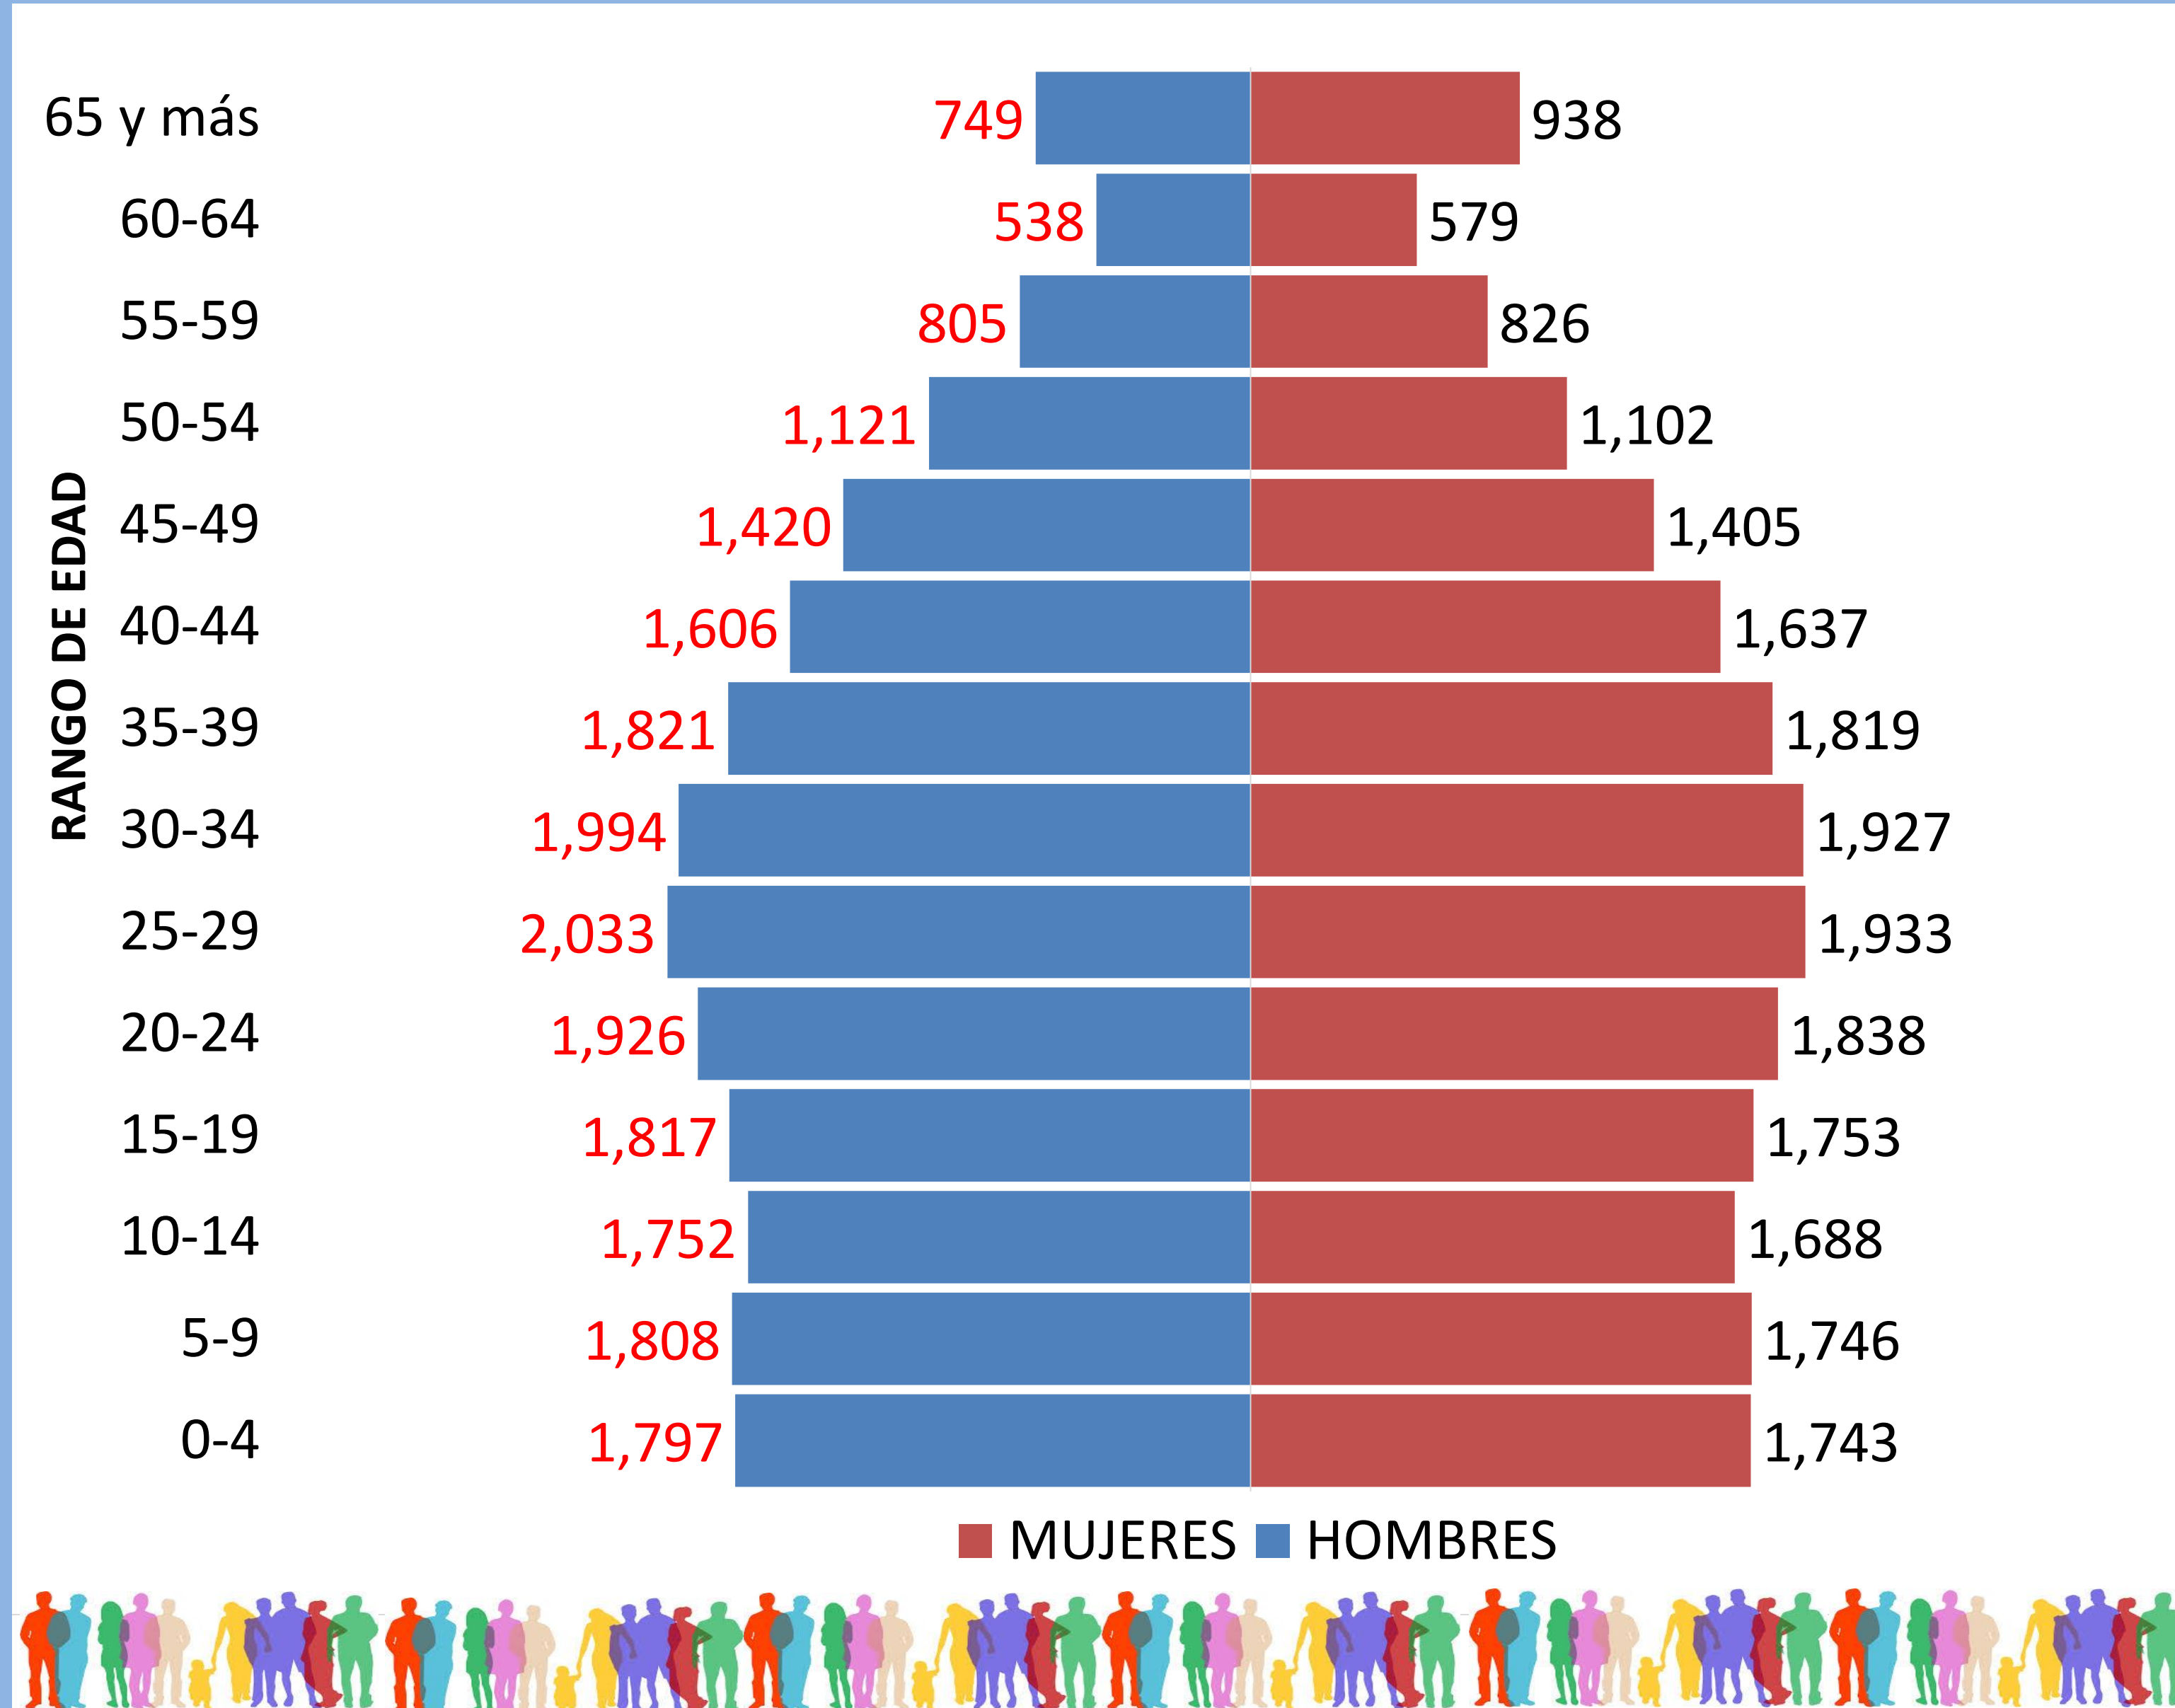

FUENTE: COESPO QROO, EN BASE A LAS PROYECCIONES DE POBLACIONES MUNICIPALES 2015-2030 DEL CONAPO

PIRÁMIDE POBLACIONAL, BACALAR 2021

TOTAL: 46,235 HABITANTES

FUENTE: COESPO QROO, EN BASE A LAS PROYECCIONES DE POBLACIONES MUNICIPALES 2015-2030 DEL CONAPO

PIRÁMIDE POBLACIONAL, JOSÉ MARÍA MORELOS 2021

TOTAL: 43,680 HABITANTES

FUENTE: COESPO QROO, EN BASE A LAS PROYECCIONES DE POBLACIONES MUNICIPALES 2015-2030 DEL CONAPO

PIRÁMIDE POBLACIONAL, ISLA MUJERES 2021

TOTAL: 23,821 HABITANTES

FUENTE: COESPO QROO, EN BASE A LAS PROYECCIONES DE POBLACIONES MUNICIPALES 2015-2030 DEL CONAPO

PIRÁMIDE POBLACIONAL, FELIPE CARRILLO PUERTO 2021

TOTAL: 95,254 HABITANTES

FUENTE: COESPO QROO, EN BASE A LAS PROYECCIONES DE POBLACIONES MUNICIPALES 2015-2030 DEL CONAPO

PIRÁMIDE POBLACIONAL, COZUMEL 2021

TOTAL: 103,515 HABITANTES

PIRÁMIDE POBLACIONAL, BENITO JUÁREZ 2021

TOTAL: 838,942 HABITANTES

■ MUJERES ■ HOMBRES

PIRÁMIDE POBLACIONAL, PUERTO MORELOS 2021

TOTAL: 42,120 HABITANTES