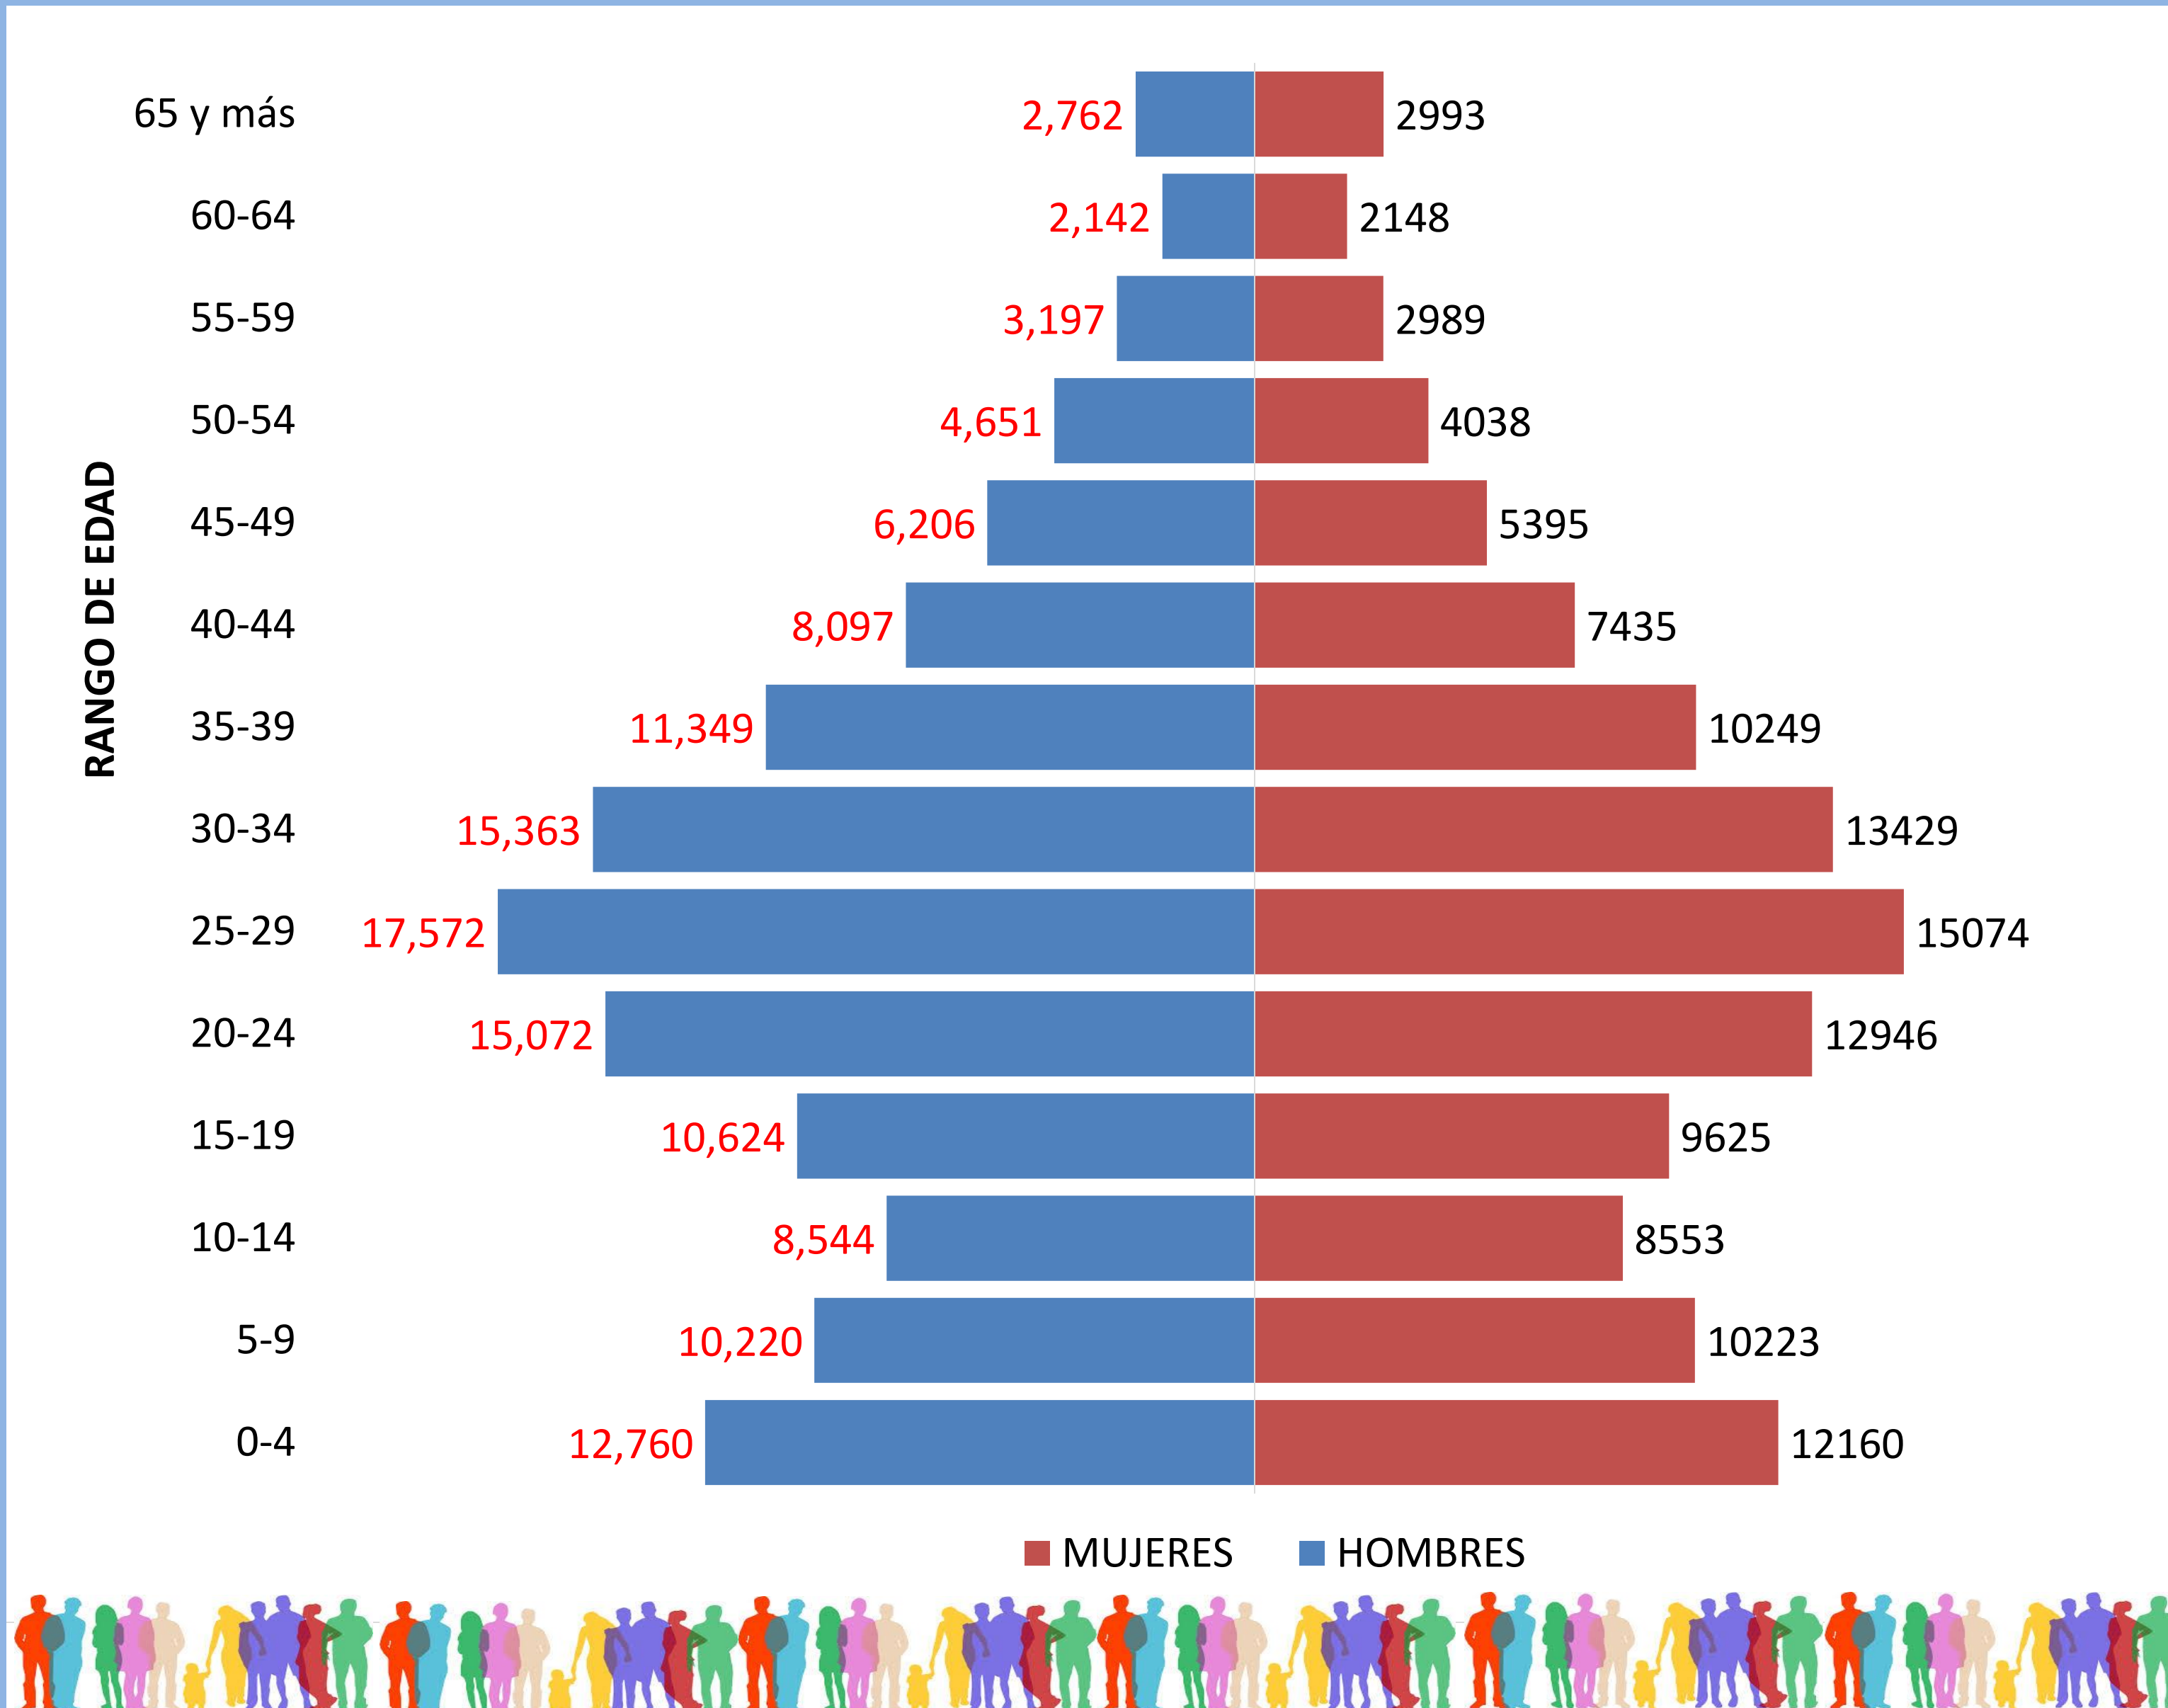

PIRÁMIDE POBLACIONAL ESTATAL 2021

TOTAL: 1,761,389 HABITANTES

FUENTE: COESPO QROO, EN BASE A LAS PROYECCIONES DE POBLACIONES MUNICIPALES 2015-2030 DEL CONAPO

PIRÁMIDE POBLACIONAL, OTHÓN P. BLANCO 2021

TOTAL: 270,144 HABITANTES

FUENTE: COESPO QROO, EN BASE A LAS PROYECCIONES DE POBLACIONES MUNICIPALES 2015-2030 DEL CONAPO

PIRÁMIDE POBLACIONAL, BACALAR 2021

TOTAL: 46,235 HABITANTES

FUENTE: COESPO QROO, EN BASE A LAS PROYECCIONES DE POBLACIONES MUNICIPALES 2015-2030 DEL CONAPO

PIRÁMIDE POBLACIONAL, TULUM 2021

TOTAL: 37,689 HABITANTES

FUENTE: COESPO QROO, EN BASE A LAS PROYECCIONES DE POBLACIONES MUNICIPALES 2015-2030 DEL CONAPO

PIRÁMIDE POBLACIONAL, SOLIDARIDAD 2021

TOTAL: 245,816 HABITANTES

FUENTE: COESPO QROO, EN BASE A LAS PROYECCIONES DE POBLACIONES MUNICIPALES 2015-2030 DEL CONAPO

PIRÁMIDE POBLACIONAL, LÁZARO CARDENAS 2021

TOTAL: 32,112 HABITANTES

FUENTE: COESPO QROO, EN BASE A LAS PROYECCIONES DE POBLACIONES MUNICIPALES 2015-2030 DEL CONAPO