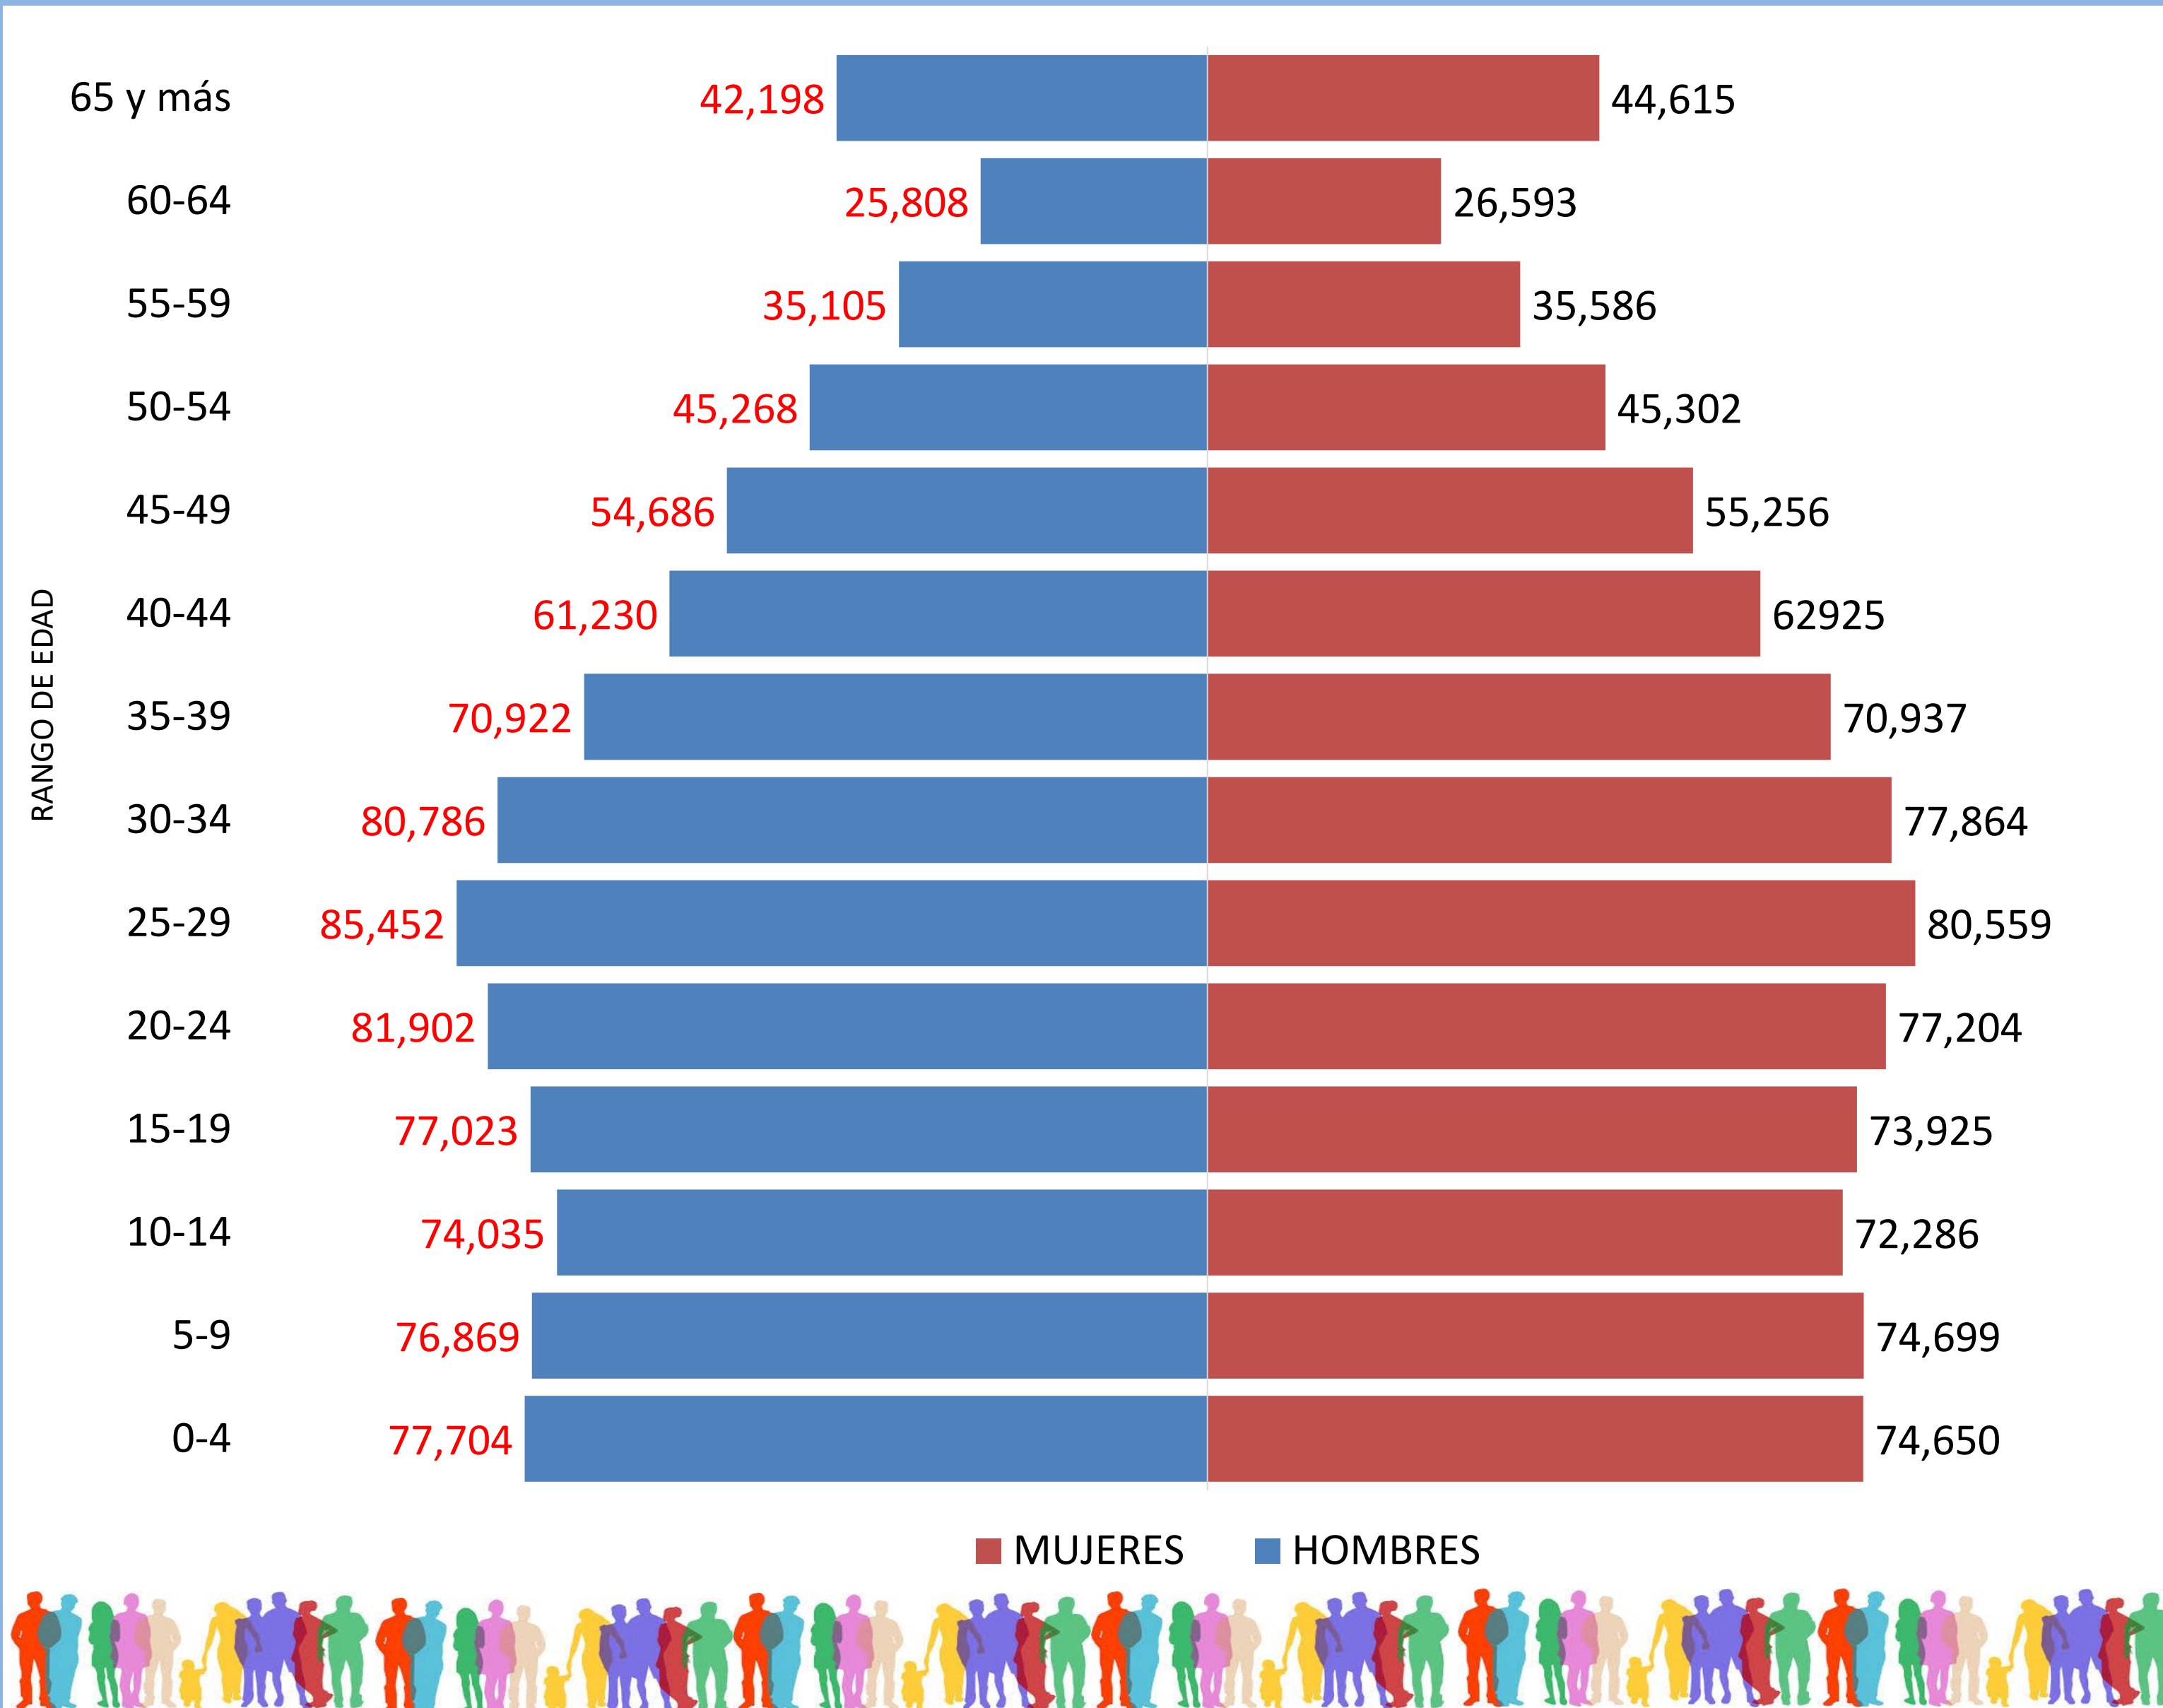

PIRÁMIDE POBLACIONAL ESTATAL 2021

TOTAL: 1,761,389 HABITANTES

FUENTE: COESPO QROO, EN BASE A LAS PROYECCIONES DE POBLACIONES MUNICIPALES 2015-2030 DEL CONAPO

PIRÁMIDE POBLACIONAL, OTHÓN P. BLANCO 2021

TOTAL: 270,144 HABITANTES

FUENTE: COESPO QROO, EN BASE A LAS PROYECCIONES DE POBLACIONES MUNICIPALES 2015-2030 DEL CONAPO

PIRÁMIDE POBLACIONAL, BACALAR 2021

TOTAL: 46,235 HABITANTES

FUENTE: COESPO QROO, EN BASE A LAS PROYECCIONES DE POBLACIONES MUNICIPALES 2015-2030 DEL CONAPO

PIRÁMIDE POBLACIONAL, TULUM 2021

TOTAL: 37,689 HABITANTES

FUENTE: COESPO QROO, EN BASE A LAS PROYECCIONES DE POBLACIONES MUNICIPALES 2015-2030 DEL CONAPO

PIRÁMIDE POBLACIONAL, SOLIDARIDAD 2021

TOTAL: 245,816 HABITANTES

FUENTE: COESPO QROO, EN BASE A LAS PROYECCIONES DE POBLACIONES MUNICIPALES 2015-2030 DEL CONAPO

PIRÁMIDE POBLACIONAL, LÁZARO CARDENAS 2021

TOTAL: 32,112 HABITANTES

FUENTE: COESPO QROO, EN BASE A LAS PROYECCIONES DE POBLACIONES MUNICIPALES 2015-2030 DEL CONAPO