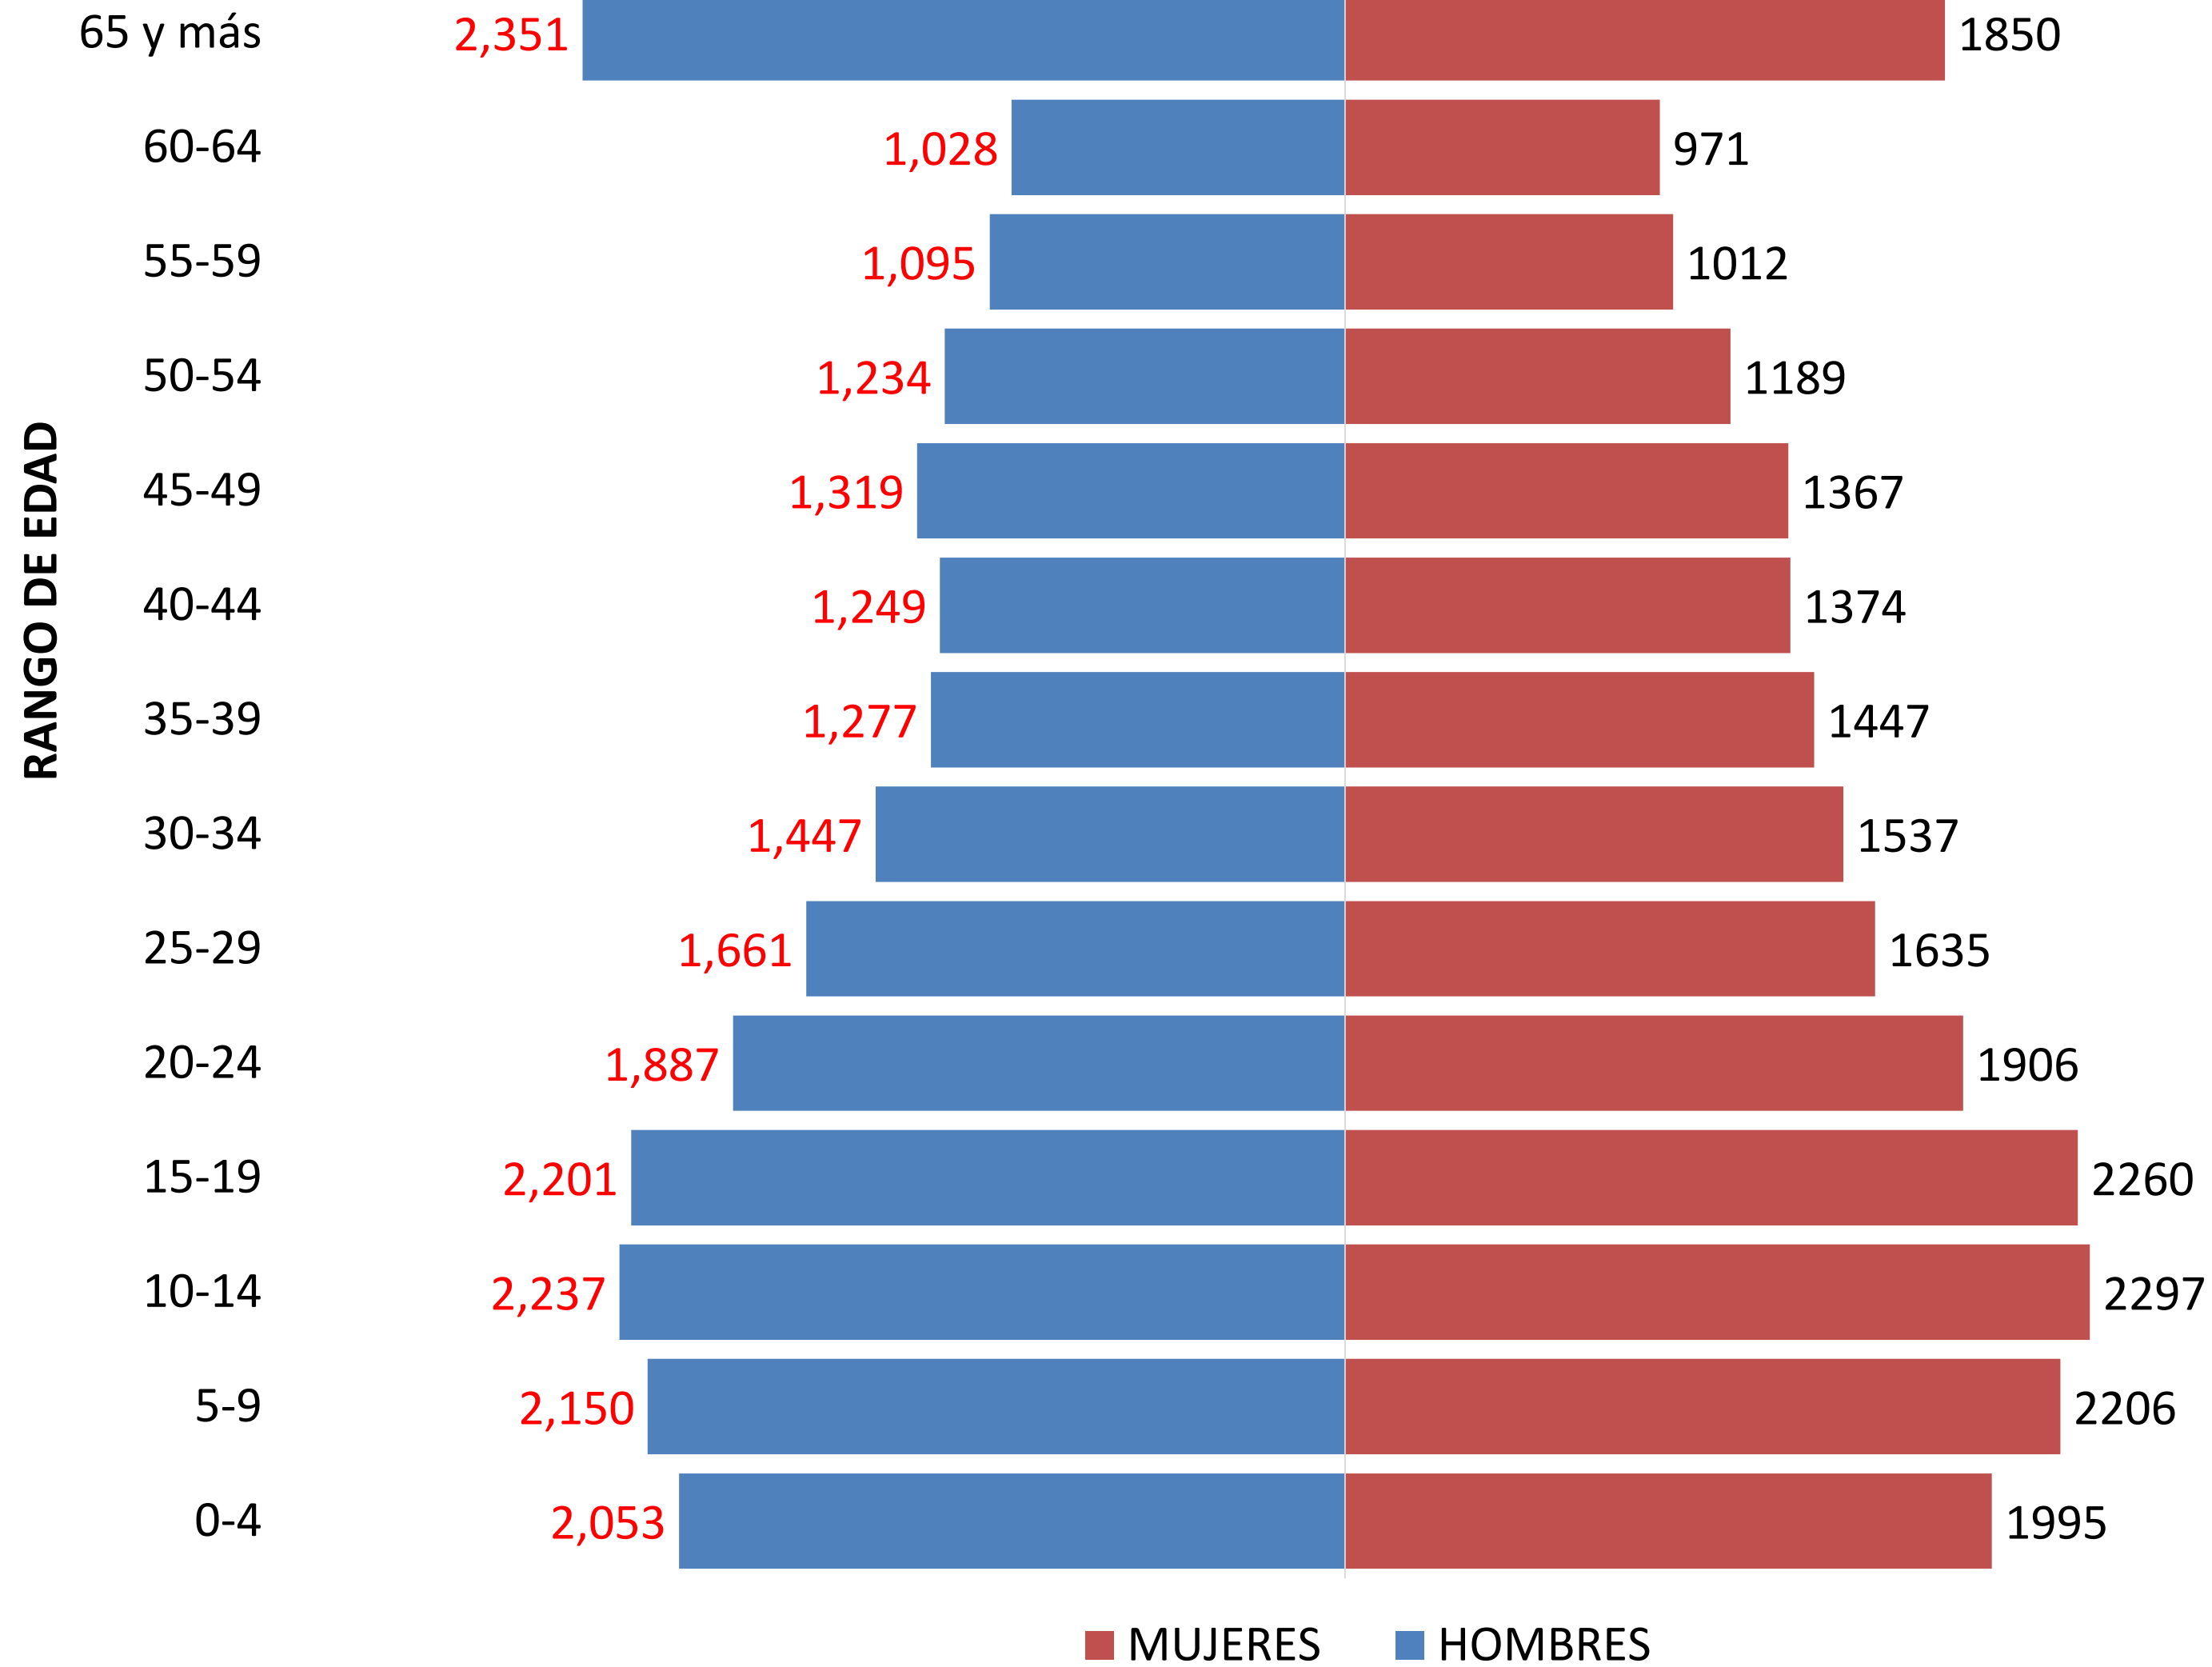

PIRÁMIDE POBLACIONAL ESTATAL 2021

TOTAL: 1,761,389 HABITANTES

FUENTE: COESPO QROO, EN BASE A LAS PROYECCIONES DE POBLACIONES MUNICIPALES 2015-2030 DEL CONAPO

PIRÁMIDE POBLACIONAL, OTHÓN P. BLANCO 2021

TOTAL: 270,144 HABITANTES

FUENTE: COESPO QROO, EN BASE A LAS PROYECCIONES DE POBLACIONES MUNICIPALES 2015-2030 DEL CONAPO

PIRÁMIDE POBLACIONAL, BACALAR 2021

TOTAL: 46,235 HABITANTES

FUENTE: COESPO QROO, EN BASE A LAS PROYECCIONES DE POBLACIONES MUNICIPALES 2015-2030 DEL CONAPO

PIRÁMIDE POBLACIONAL, TULUM 2021

TOTAL: 37,689 HABITANTES

FUENTE: COESPO QROO, EN BASE A LAS PROYECCIONES DE POBLACIONES MUNICIPALES 2015-2030 DEL CONAPO

PIRÁMIDE POBLACIONAL, SOLIDARIDAD 2021

TOTAL: 245,816 HABITANTES

FUENTE: COESPO QROO, EN BASE A LAS PROYECCIONES DE POBLACIONES MUNICIPALES 2015-2030 DEL CONAPO

PIRÁMIDE POBLACIONAL, LÁZARO CARDENAS 2021

TOTAL: 32,112 HABITANTES

FUENTE: COESPO QROO, EN BASE A LAS PROYECCIONES DE POBLACIONES MUNICIPALES 2015-2030 DEL CONAPO