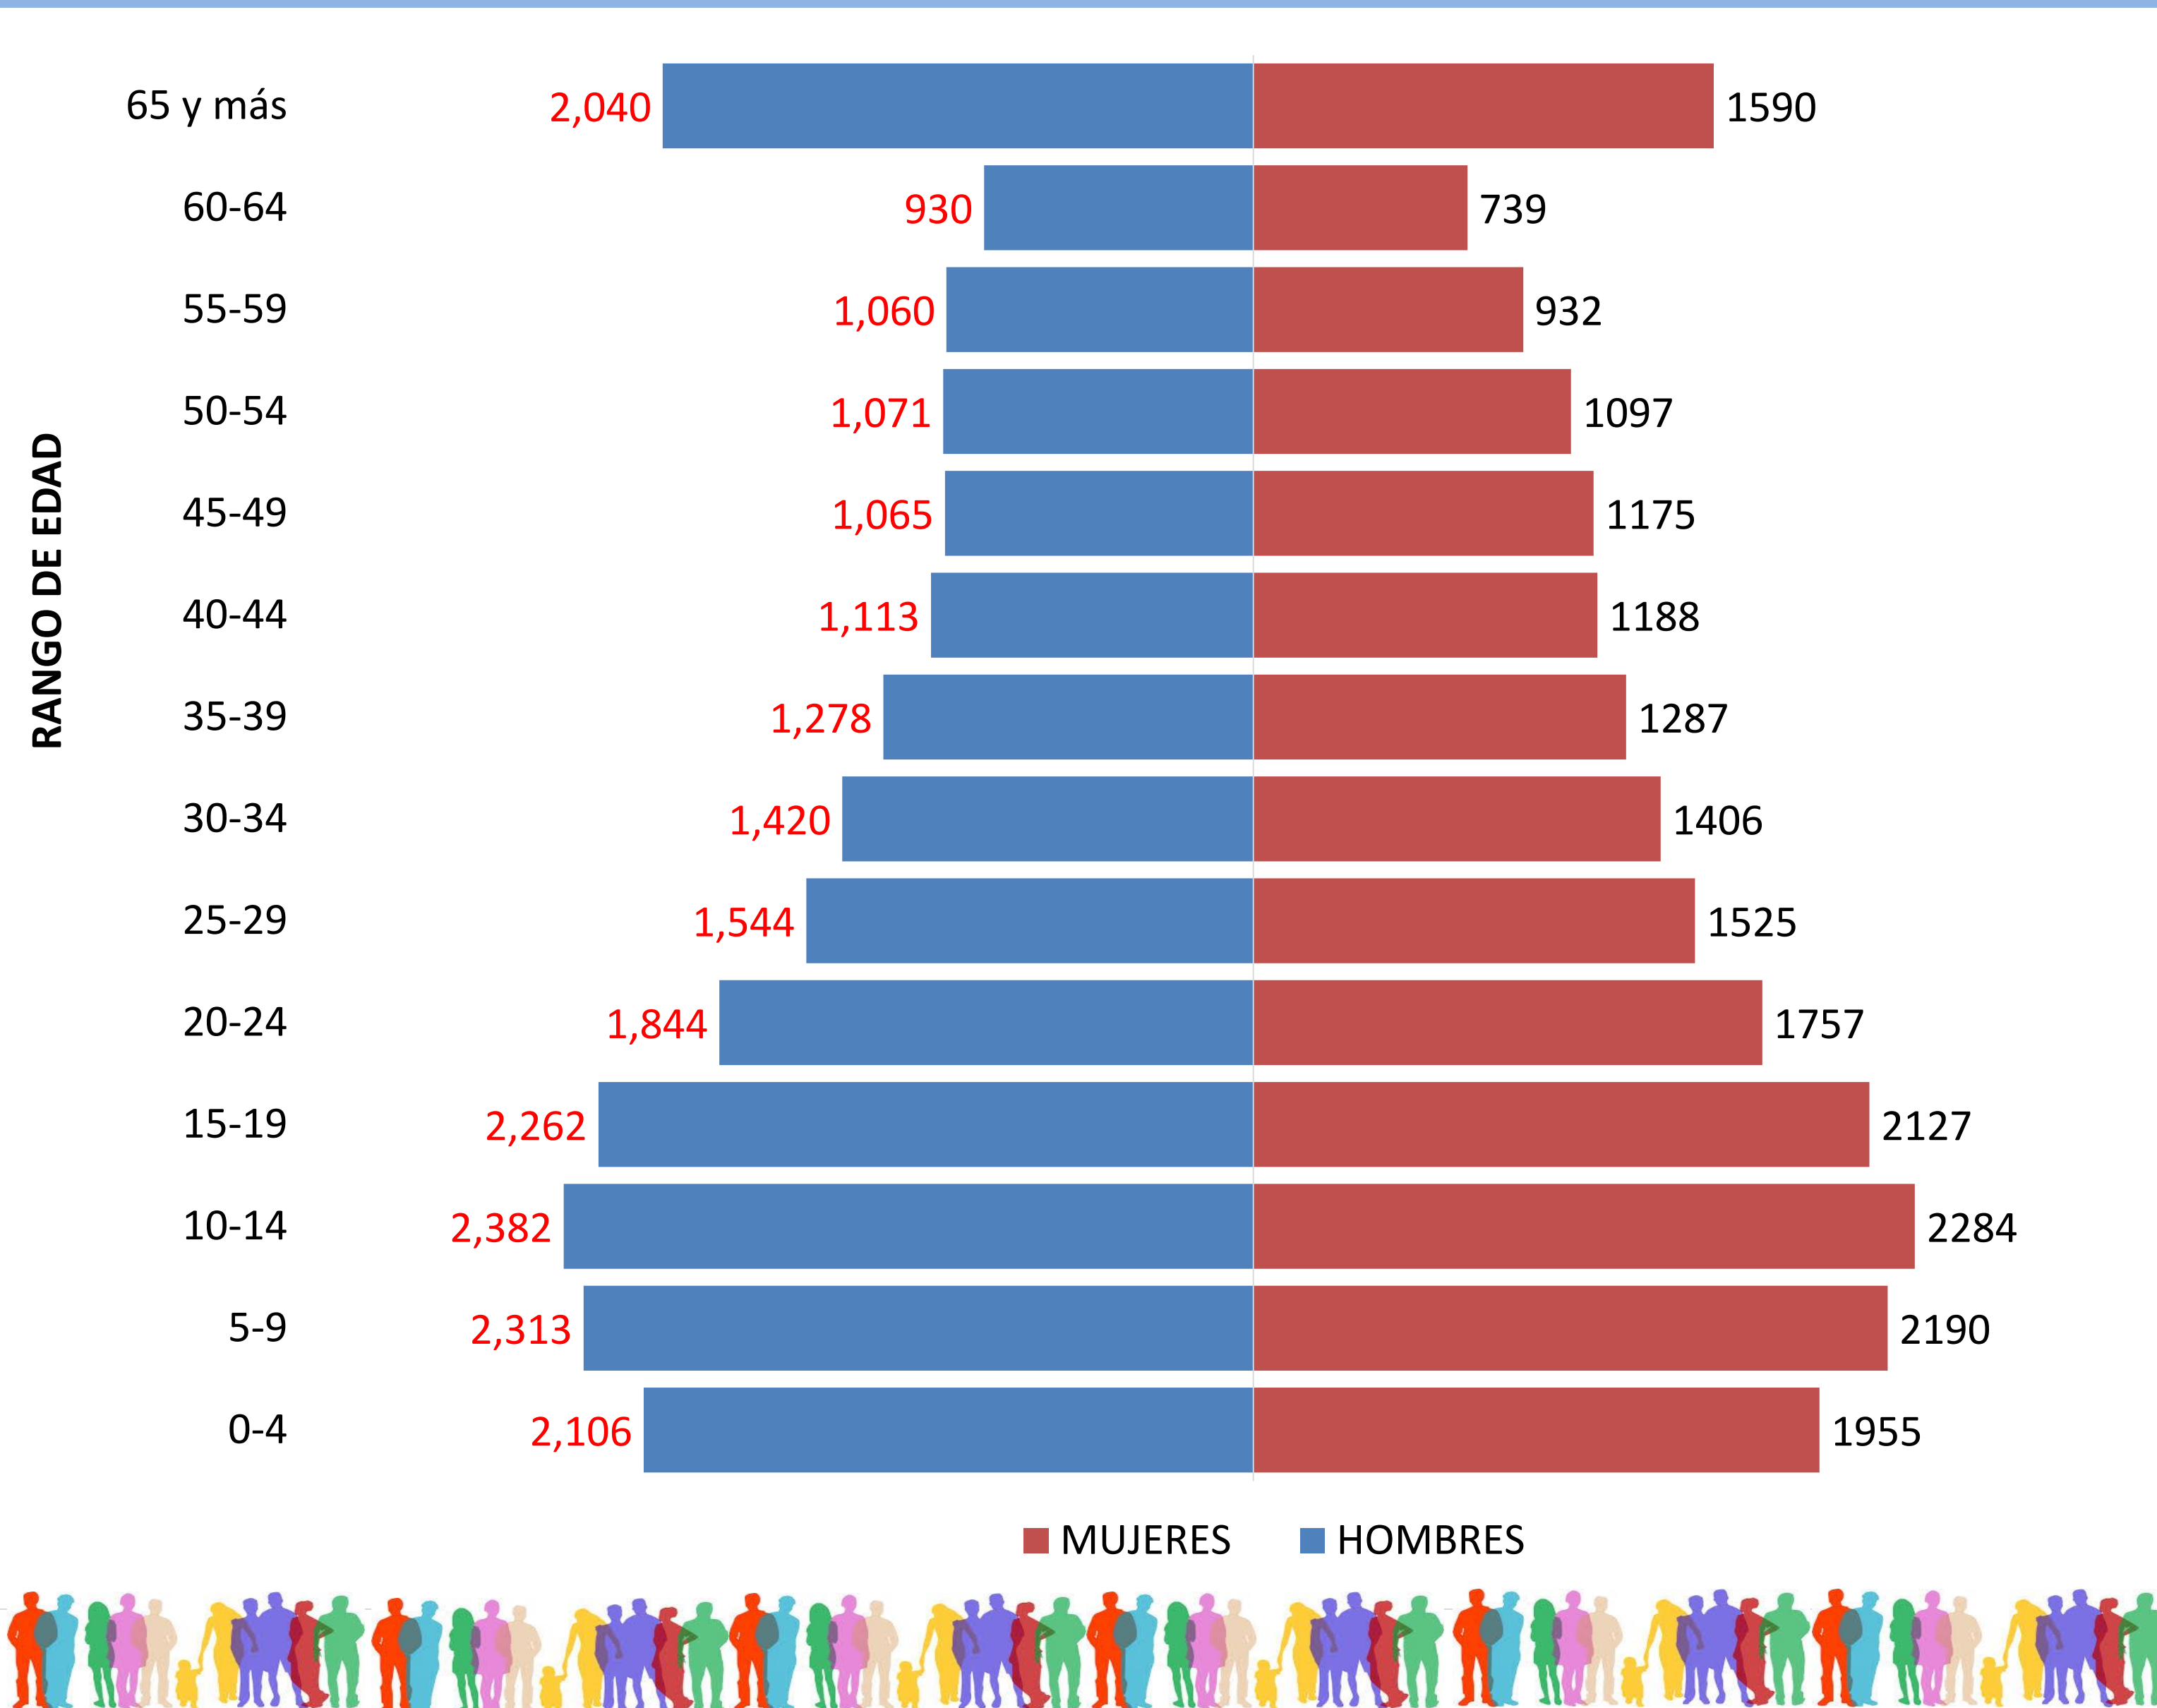

FUENTE: COESPO QROO, EN BASE A LAS PROYECCIONES DE POBLACIONES MUNICIPALES 2015-2030 DEL CONAPO

PIRÁMIDE POBLACIONAL, BACALAR 2021

TOTAL: 46,235 HABITANTES

FUENTE: COESPO QROO, EN BASE A LAS PROYECCIONES DE POBLACIONES MUNICIPALES 2015-2030 DEL CONAPO

PIRÁMIDE POBLACIONAL, TULUM 2021

TOTAL: 37,689 HABITANTES

FUENTE: COESPO QROO, EN BASE A LAS PROYECCIONES DE POBLACIONES MUNICIPALES 2015-2030 DEL CONAPO

PIRÁMIDE POBLACIONAL, SOLIDARIDAD 2021

TOTAL: 245,816 HABITANTES

FUENTE: COESPO QROO, EN BASE A LAS PROYECCIONES DE POBLACIONES MUNICIPALES 2015-2030 DEL CONAPO

PIRÁMIDE POBLACIONAL, LÁZARO CARDENAS 2021

TOTAL: 32,112 HABITANTES

FUENTE: COESPO QROO, EN BASE A LAS PROYECCIONES DE POBLACIONES MUNICIPALES 2015-2030 DEL CONAPO

PIRÁMIDE POBLACIONAL, JOSÉ MARÍA MORELOS 2021

TOTAL: 43,680 HABITANTES

FUENTE: COESPO QROO, EN BASE A LAS PROYECCIONES DE POBLACIONES MUNICIPALES 2015-2030 DEL CONAPO

PIRÁMIDE POBLACIONAL, ISLA MUJERES 2021