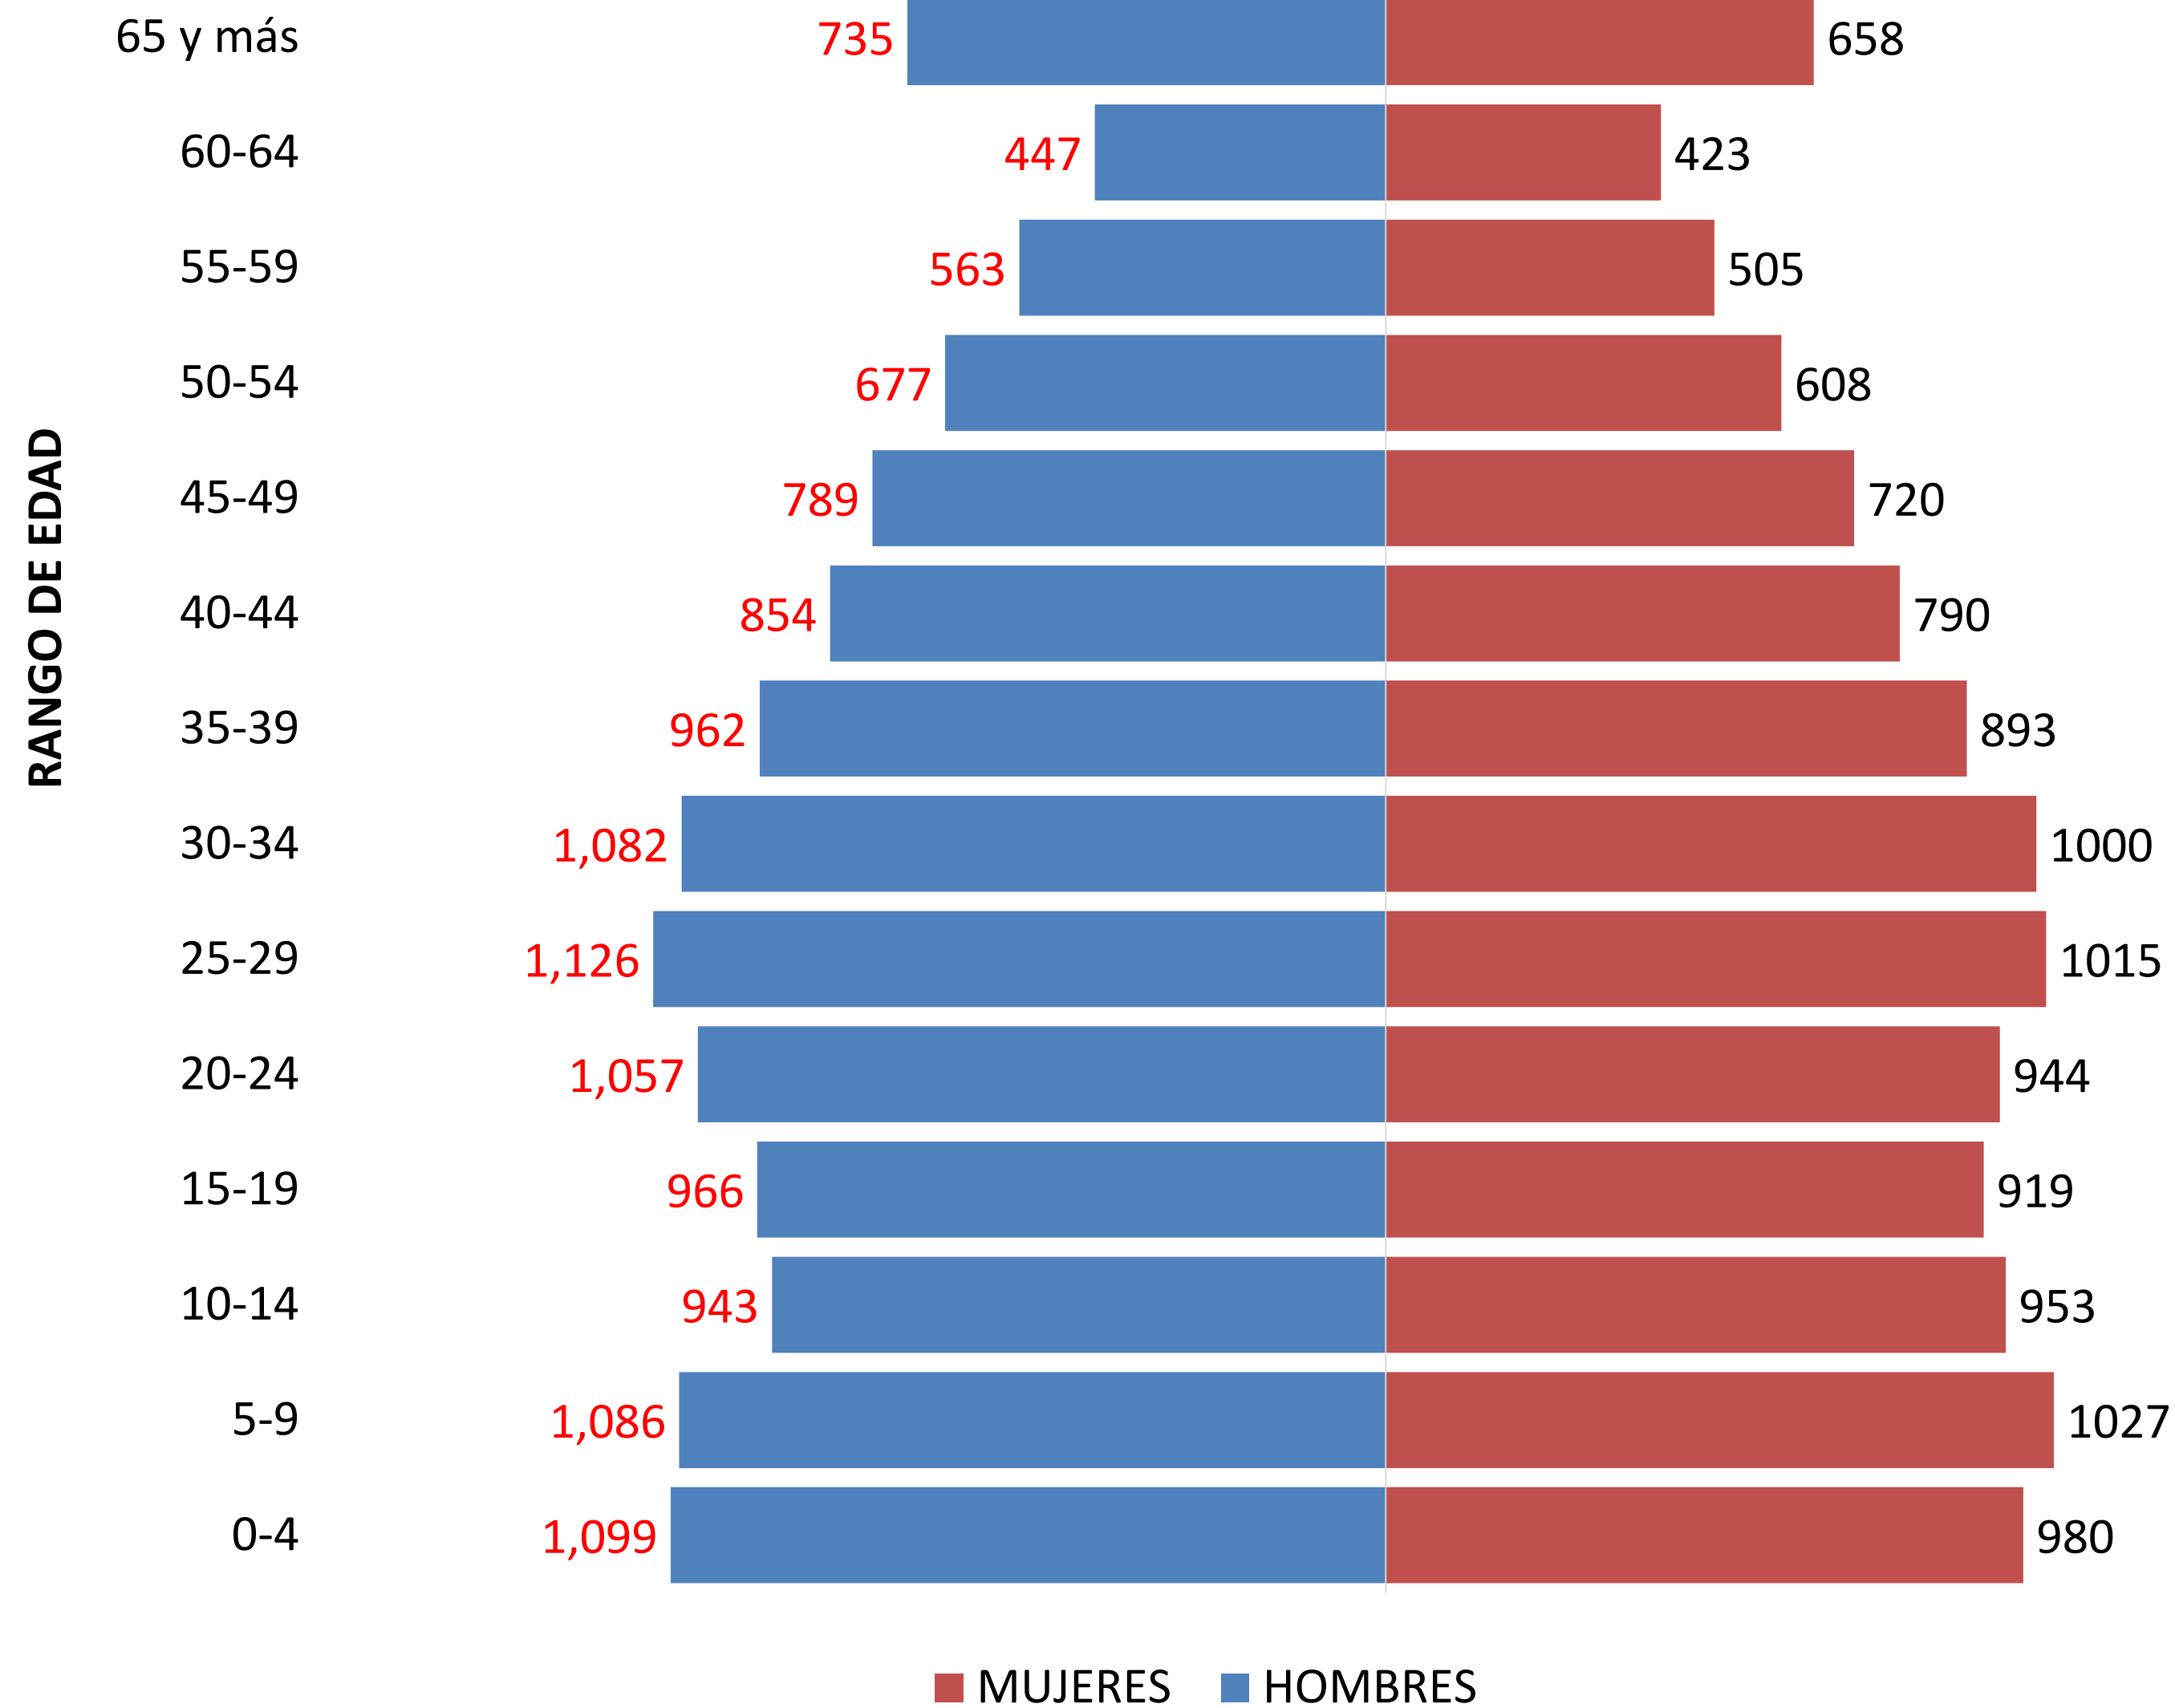

FUENTE: COESPO QROO, EN BASE A LAS PROYECCIONES DE POBLACIONES MUNICIPALES 2015-2030 DEL CONAPO

PIRÁMIDE POBLACIONAL, BACALAR 2021

TOTAL: 46,235 HABITANTES

FUENTE: COESPO QROO, EN BASE A LAS PROYECCIONES DE POBLACIONES MUNICIPALES 2015-2030 DEL CONAPO

PIRÁMIDE POBLACIONAL, TULUM 2021

TOTAL: 37,689 HABITANTES

FUENTE: COESPO QROO, EN BASE A LAS PROYECCIONES DE POBLACIONES MUNICIPALES 2015-2030 DEL CONAPO

PIRÁMIDE POBLACIONAL, SOLIDARIDAD 2021

TOTAL: 245,816 HABITANTES

PIRÁMIDE POBLACIONAL, JOSÉ MARÍA MORELOS 2021

TOTAL: 43,680 HABITANTES

FUENTE: COESPO QROO, EN BASE A LAS PROYECCIONES DE POBLACIONES MUNICIPALES 2015-2030 DEL CONAPO

PIRÁMIDE POBLACIONAL, ISLA MUJERES 2021

TOTAL: 23,821 HABITANTES

FUENTE: COESPO QROO, EN BASE A LAS PROYECCIONES DE POBLACIONES MUNICIPALES 2015-2030 DEL CONAPO

PIRÁMIDE POBLACIONAL, FELIPE CARRILLO PUERTO 2021

TOTAL: 95,254 HABITANTES

FUENTE: COESPO QROO, EN BASE A LAS PROYECCIONES DE POBLACIONES MUNICIPALES 2015-2030 DEL CONAPO