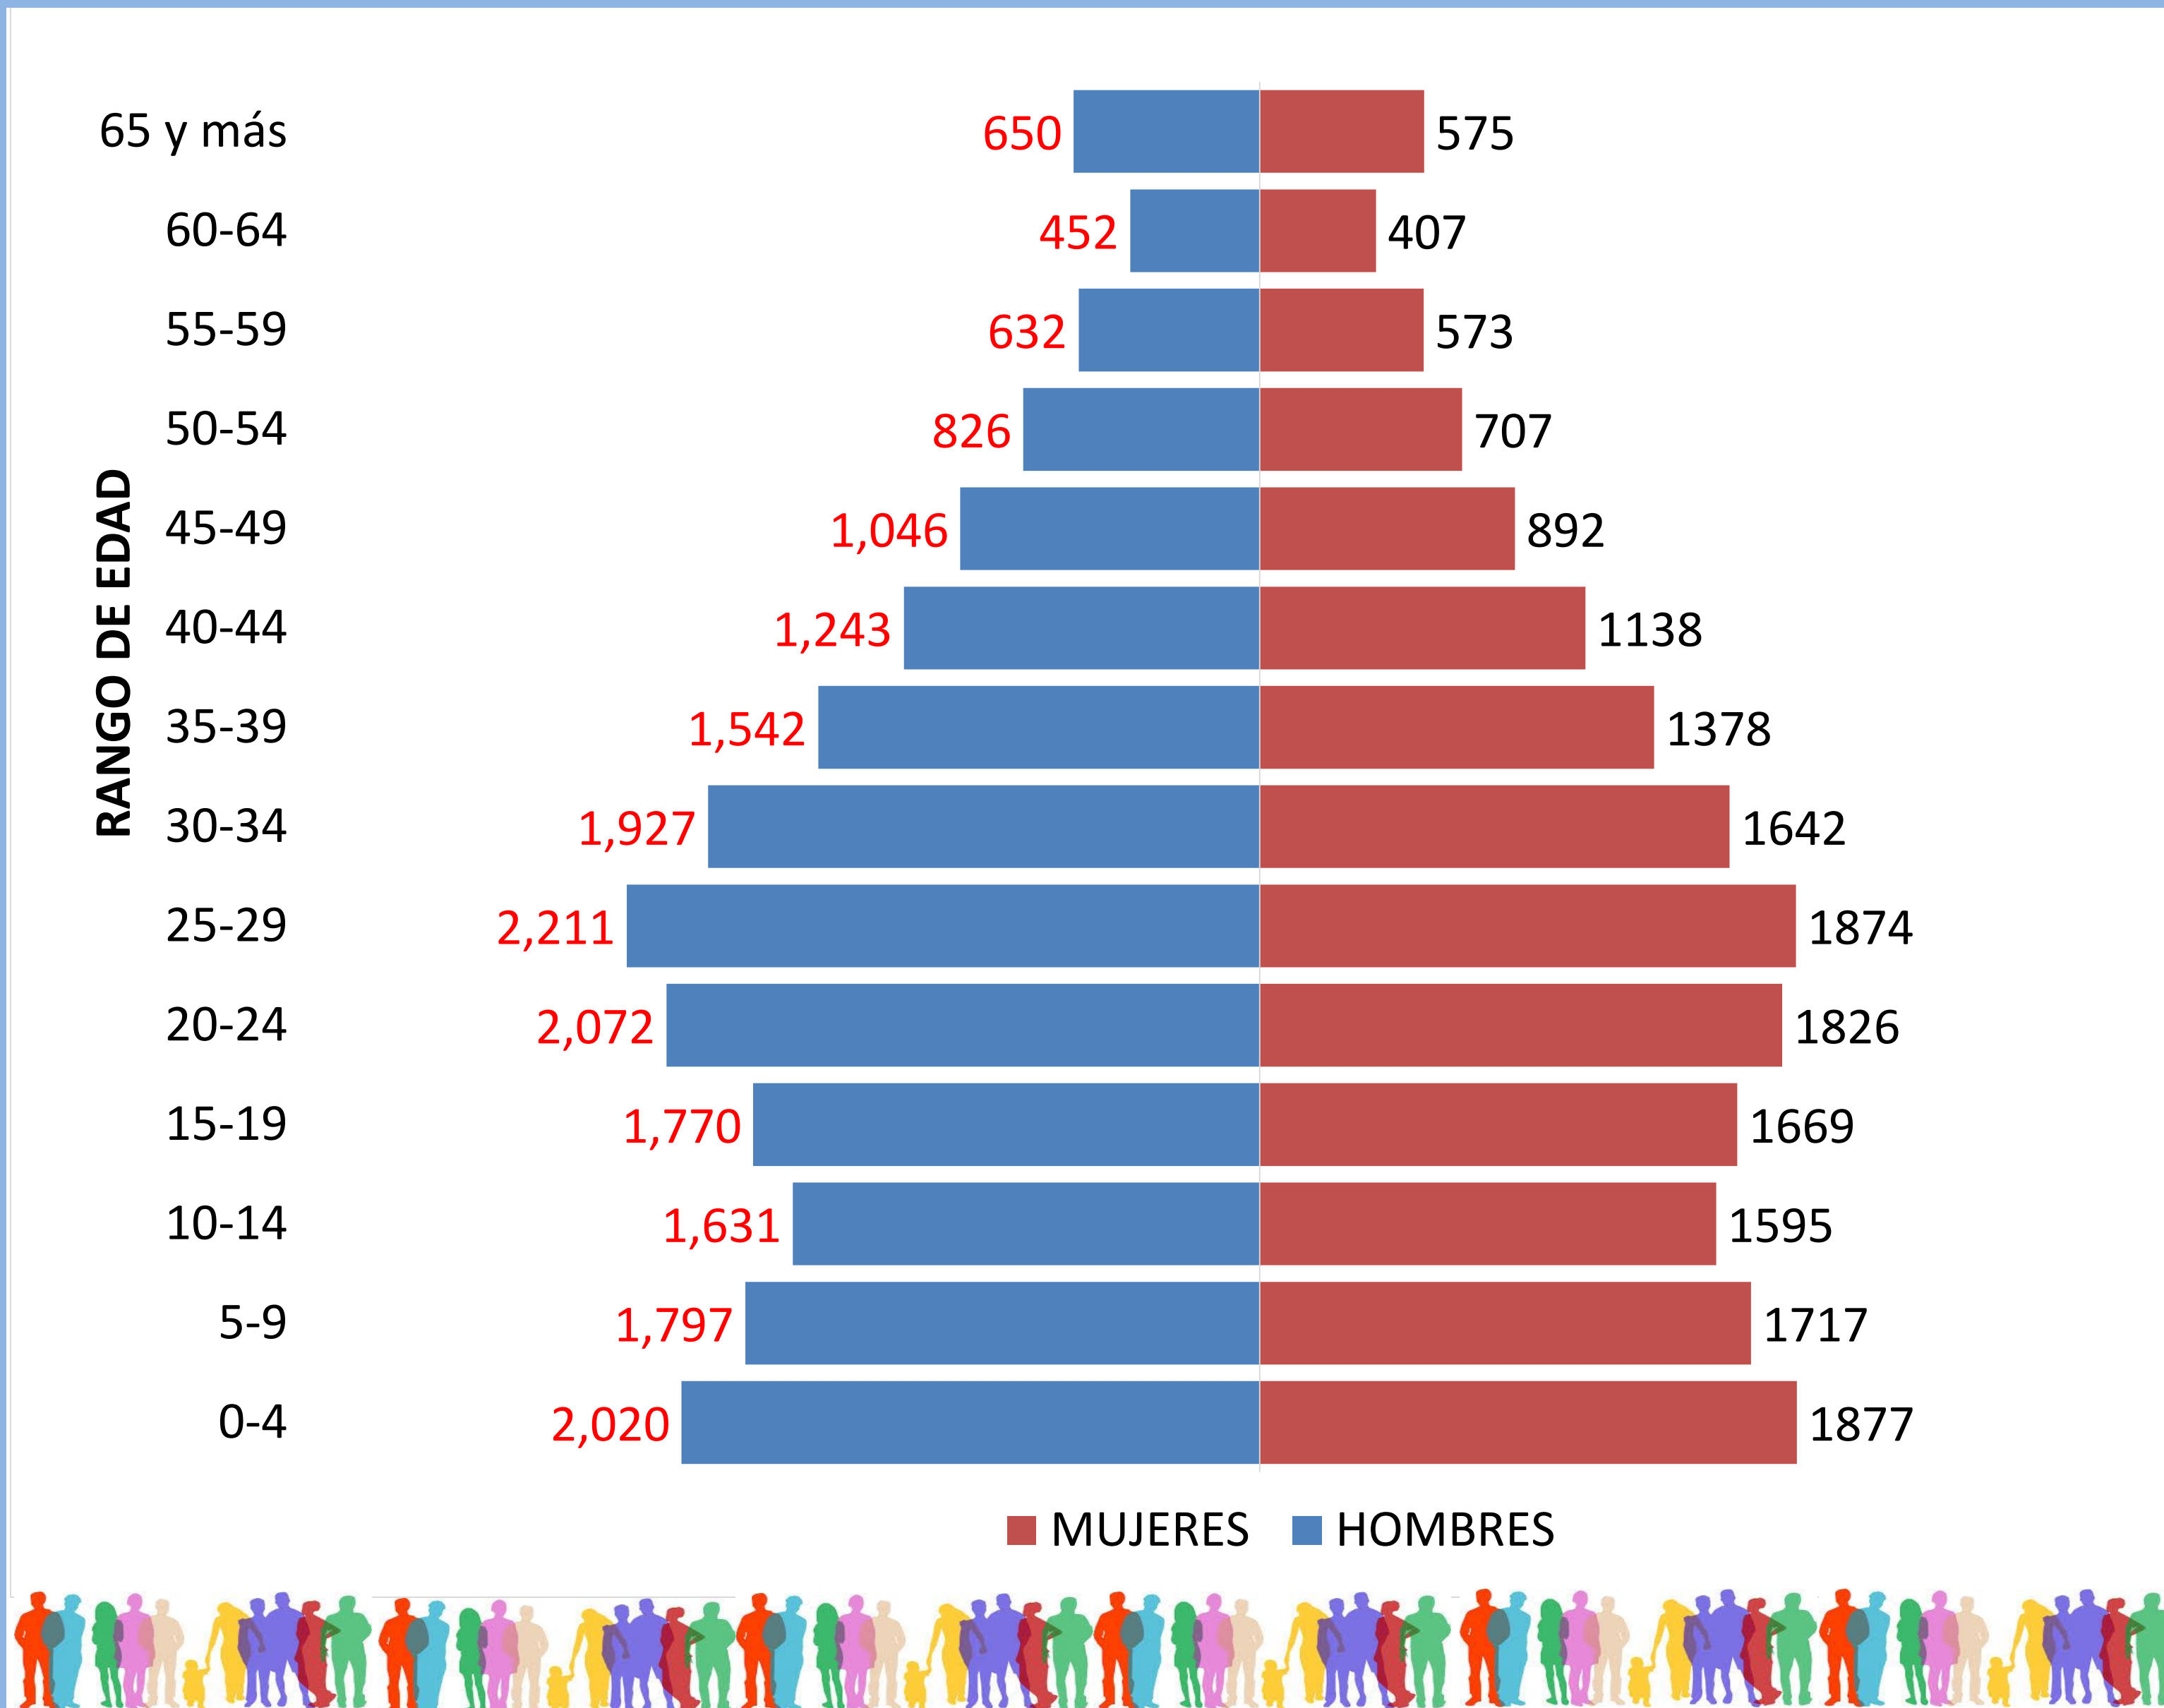

PIRÁMIDE POBLACIONAL ESTATAL 2021

TOTAL: 1,761,389 HABITANTES

FUENTE: COESPO QROO, EN BASE A LAS PROYECCIONES DE POBLACIONES MUNICIPALES 2015-2030 DEL CONAPO

PIRÁMIDE POBLACIONAL, OTHÓN P. BLANCO 2021

TOTAL: 270,144 HABITANTES

FUENTE: COESPO QROO, EN BASE A LAS PROYECCIONES DE POBLACIONES MUNICIPALES 2015-2030 DEL CONAPO

PIRÁMIDE POBLACIONAL, BACALAR 2021

TOTAL: 46,235 HABITANTES

FUENTE: COESPO QROO, EN BASE A LAS PROYECCIONES DE POBLACIONES MUNICIPALES 2015-2030 DEL CONAPO

PIRÁMIDE POBLACIONAL, TULUM 2021

TOTAL: 37,689 HABITANTES

FUENTE: COESPO QROO, EN BASE A LAS PROYECCIONES DE POBLACIONES MUNICIPALES 2015-2030 DEL CONAPO

PIRÁMIDE POBLACIONAL, SOLIDARIDAD 2021

TOTAL: 245,816 HABITANTES

FUENTE: COESPO QROO, EN BASE A LAS PROYECCIONES DE POBLACIONES MUNICIPALES 2015-2030 DEL CONAPO

PIRÁMIDE POBLACIONAL, LÁZARO CARDENAS 2021

TOTAL: 32,112 HABITANTES

FUENTE: COESPO QROO, EN BASE A LAS PROYECCIONES DE POBLACIONES MUNICIPALES 2015-2030 DEL CONAPO